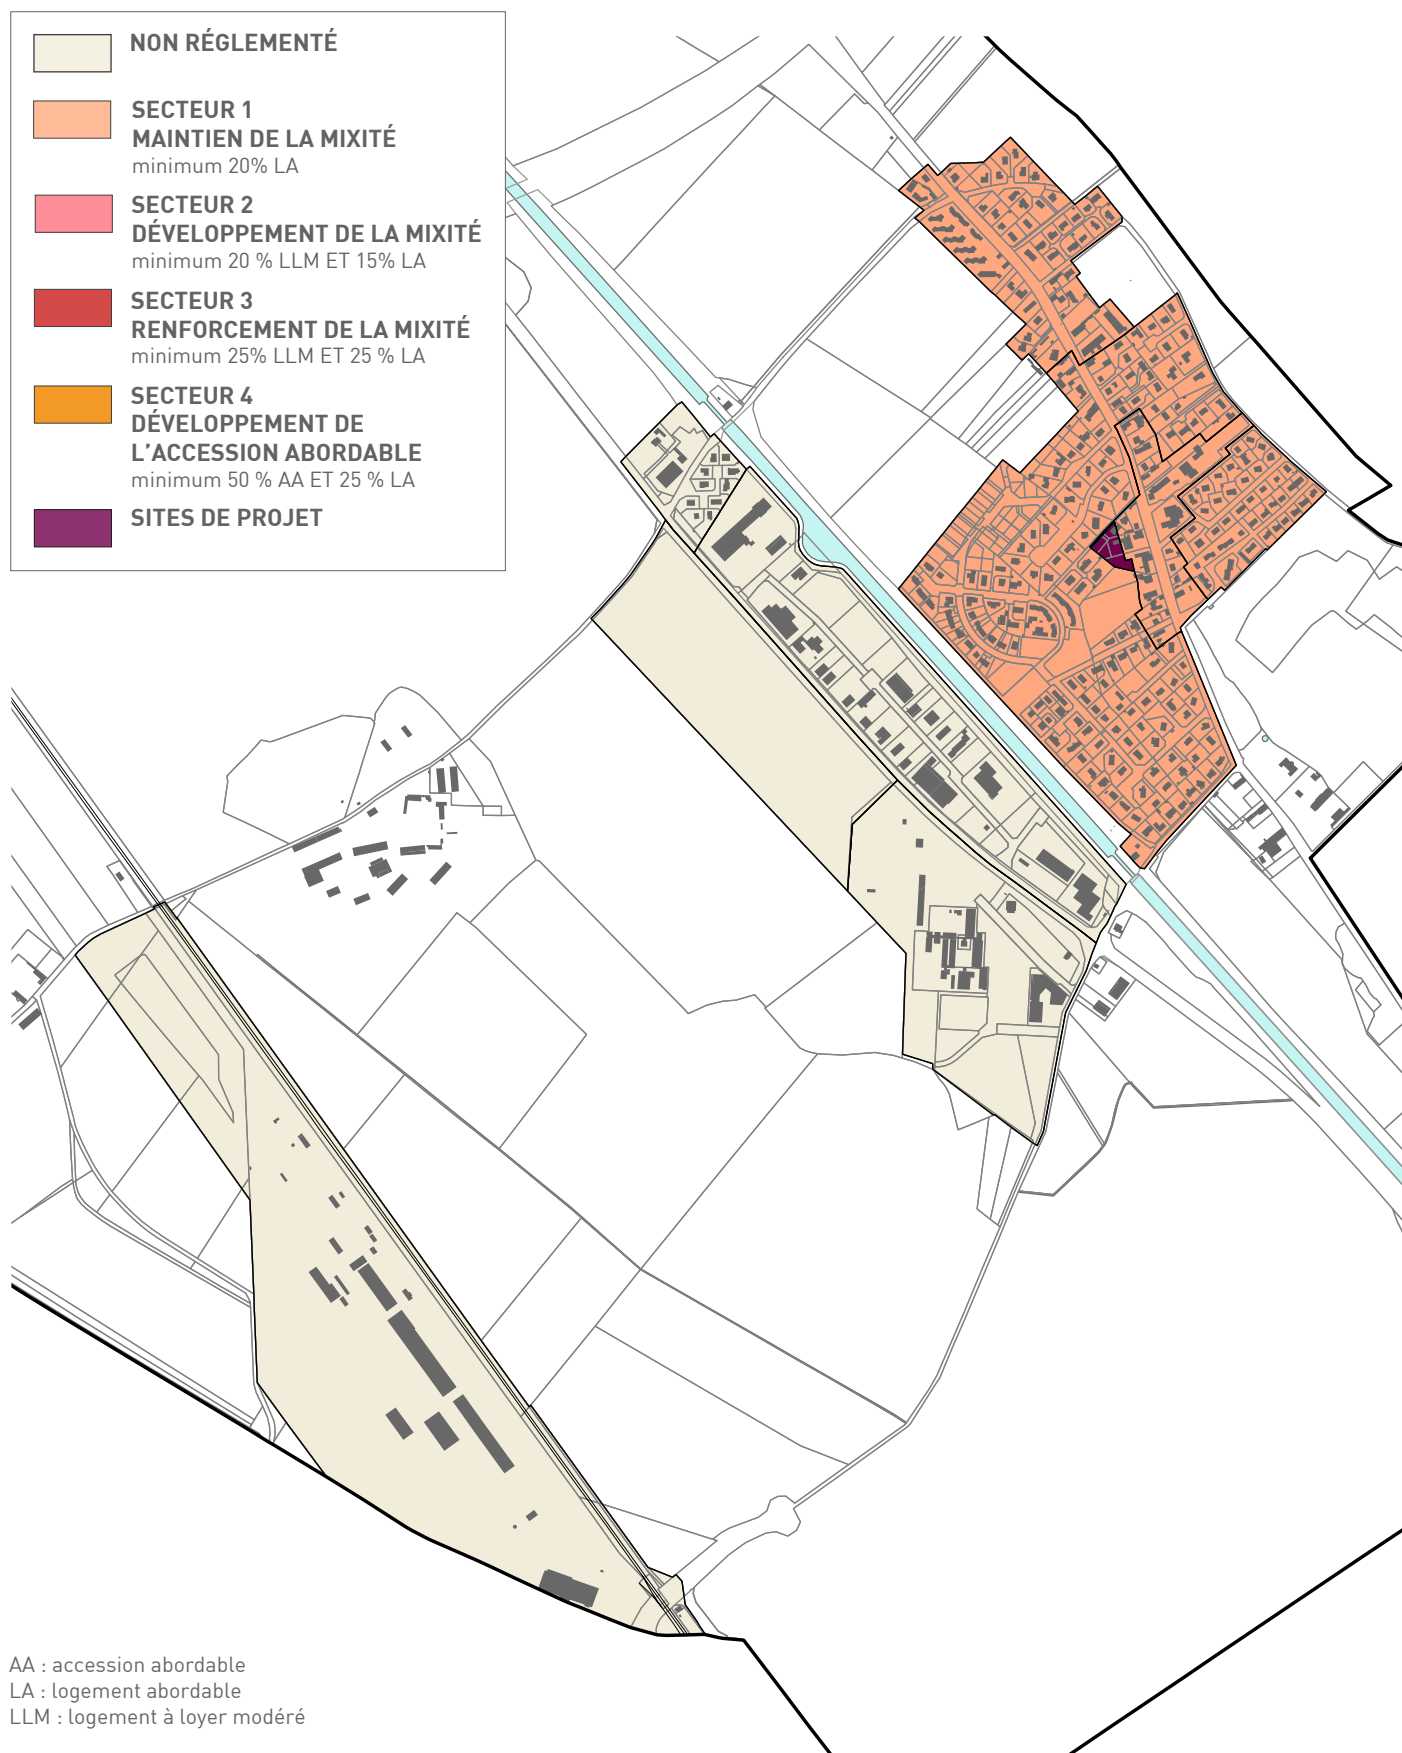

DIJON MÉTROPOLE
PLAN LOCAL D'URBANISME INTERCOMMUNAL
HABITAT DÉPLACEMENTS

PLANS THÉMATIQUES DU
RÈGLEMENT
CAHIER COMMUNAL
BRETENIÈRE

BRETENIÈRE

PLAN DES FONCTIONS URBAINES

ARTICLE 1

BRETENIÈRE

PLAN DE LA MIXITÉ DE L'HABITAT

ARTICLE 2

BRETENIÈRE

PLAN DES ESPACES VERTS

ARTICLE 4

CBS : Coefficient de Biotope par Surface

PLT : espace libre de construction
aménagé en pleine terre

BRETENIÈRE
PLAN DES IMPLANTATIONS
ARTICLE 5

BRETENIÈRE

PLAN DES HAUTEURS

ARTICLE 6