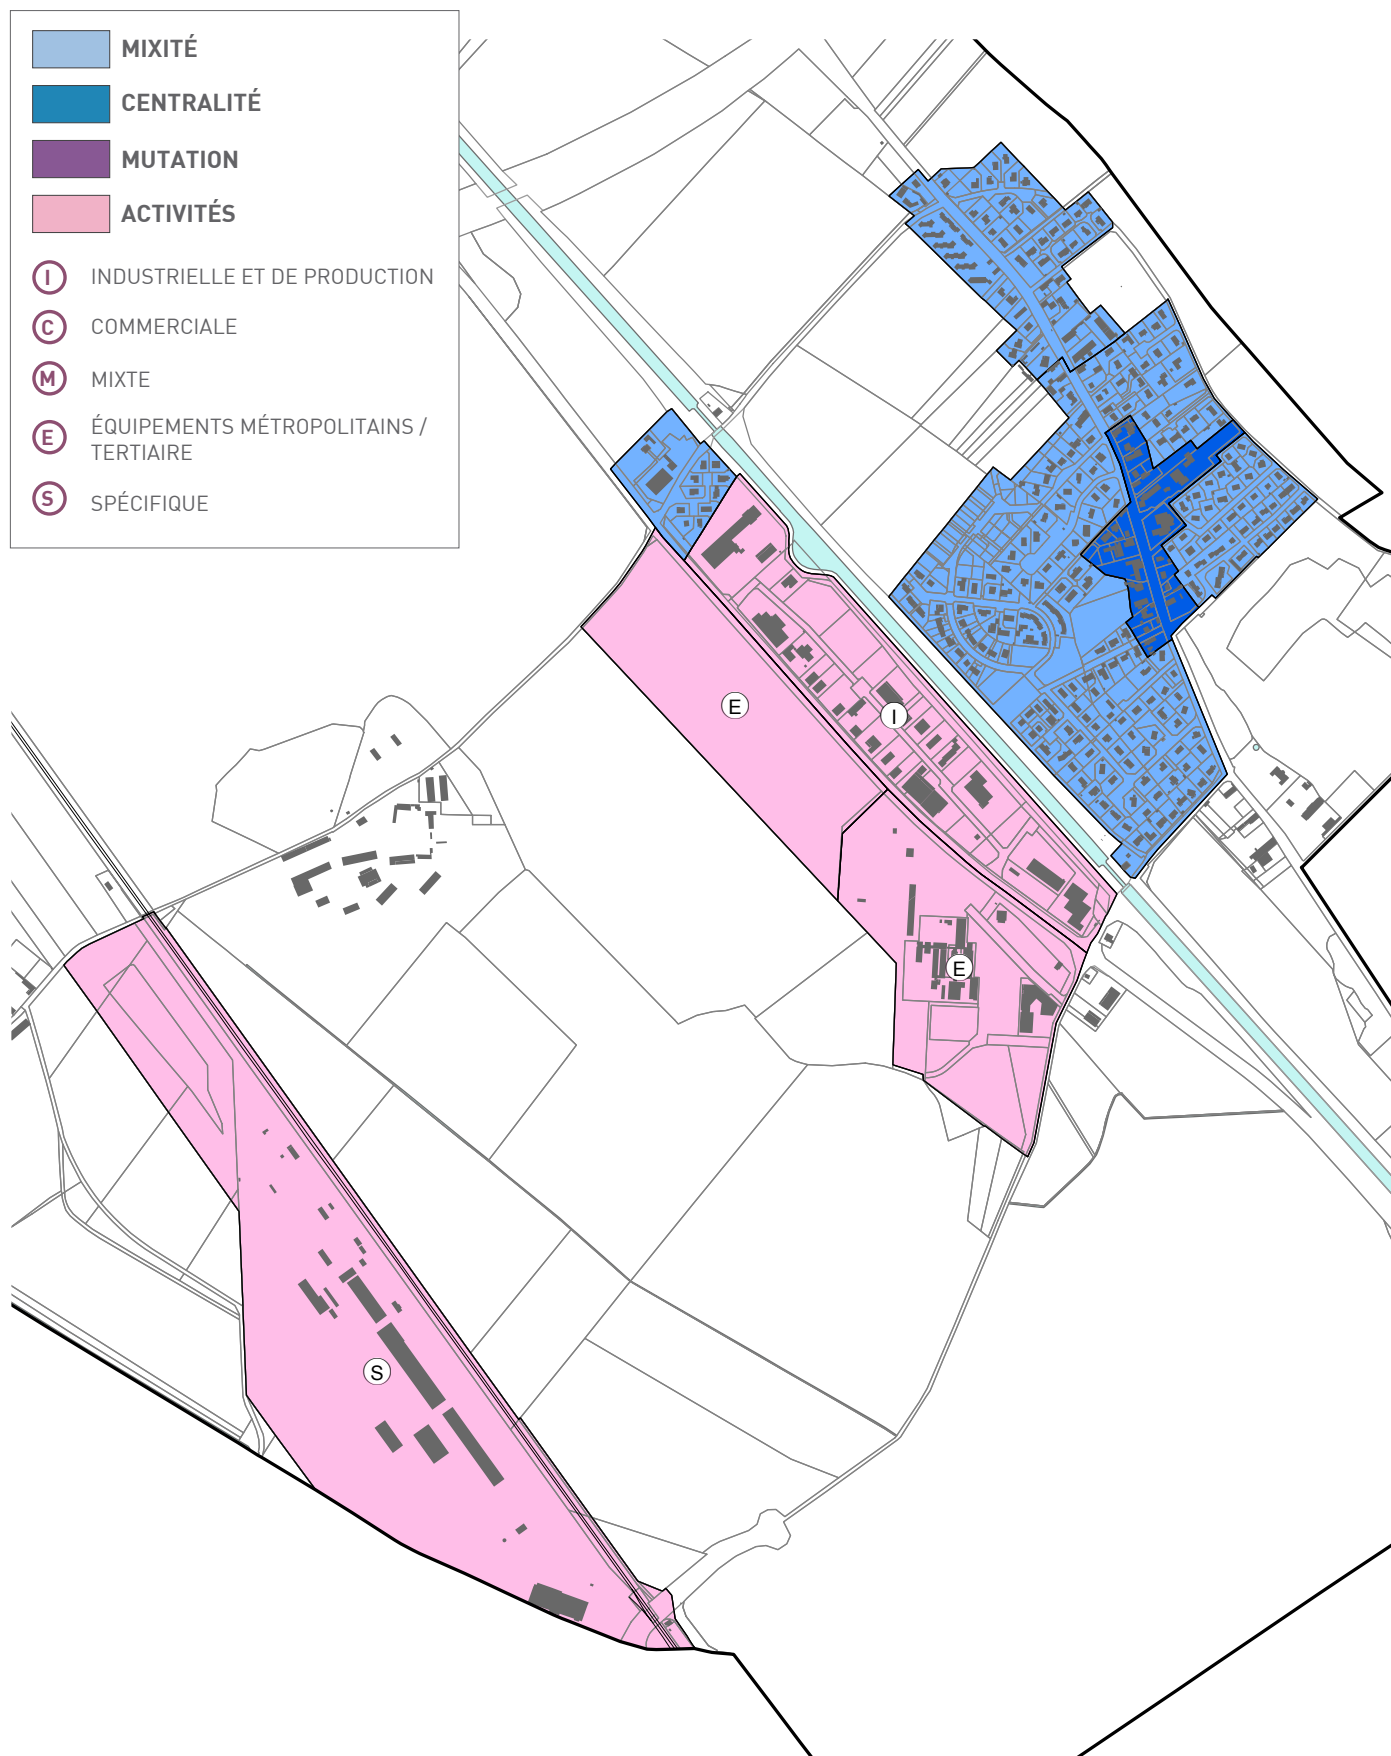

DIJON MÉTROPOLE
PLAN LOCAL D'URBANISME INTERCOMMUNAL
HABITAT DÉPLACEMENTS

PLANS THÉMATIQUES DU
RÈGLEMENT
CAHIER COMMUNAL
BRETENIÈRE

BRETENIÈRE

PLAN DES FONCTIONS URBAINES

ARTICLE 1

BRETENIÈRE

PLAN DE LA MIXITÉ DE L'HABITAT

ARTICLE 2

BRETENIÈRE

PLAN DES ESPACES VERTS

ARTICLE 4

CBS : Coefficient de Biotope par Surface

PLT : espace libre de construction
aménagé en pleine terre

BRETENIÈRE
PLAN DES IMPLANTATIONS
ARTICLE 5

BRETENIÈRE

PLAN DES HAUTEURS

ARTICLE 6