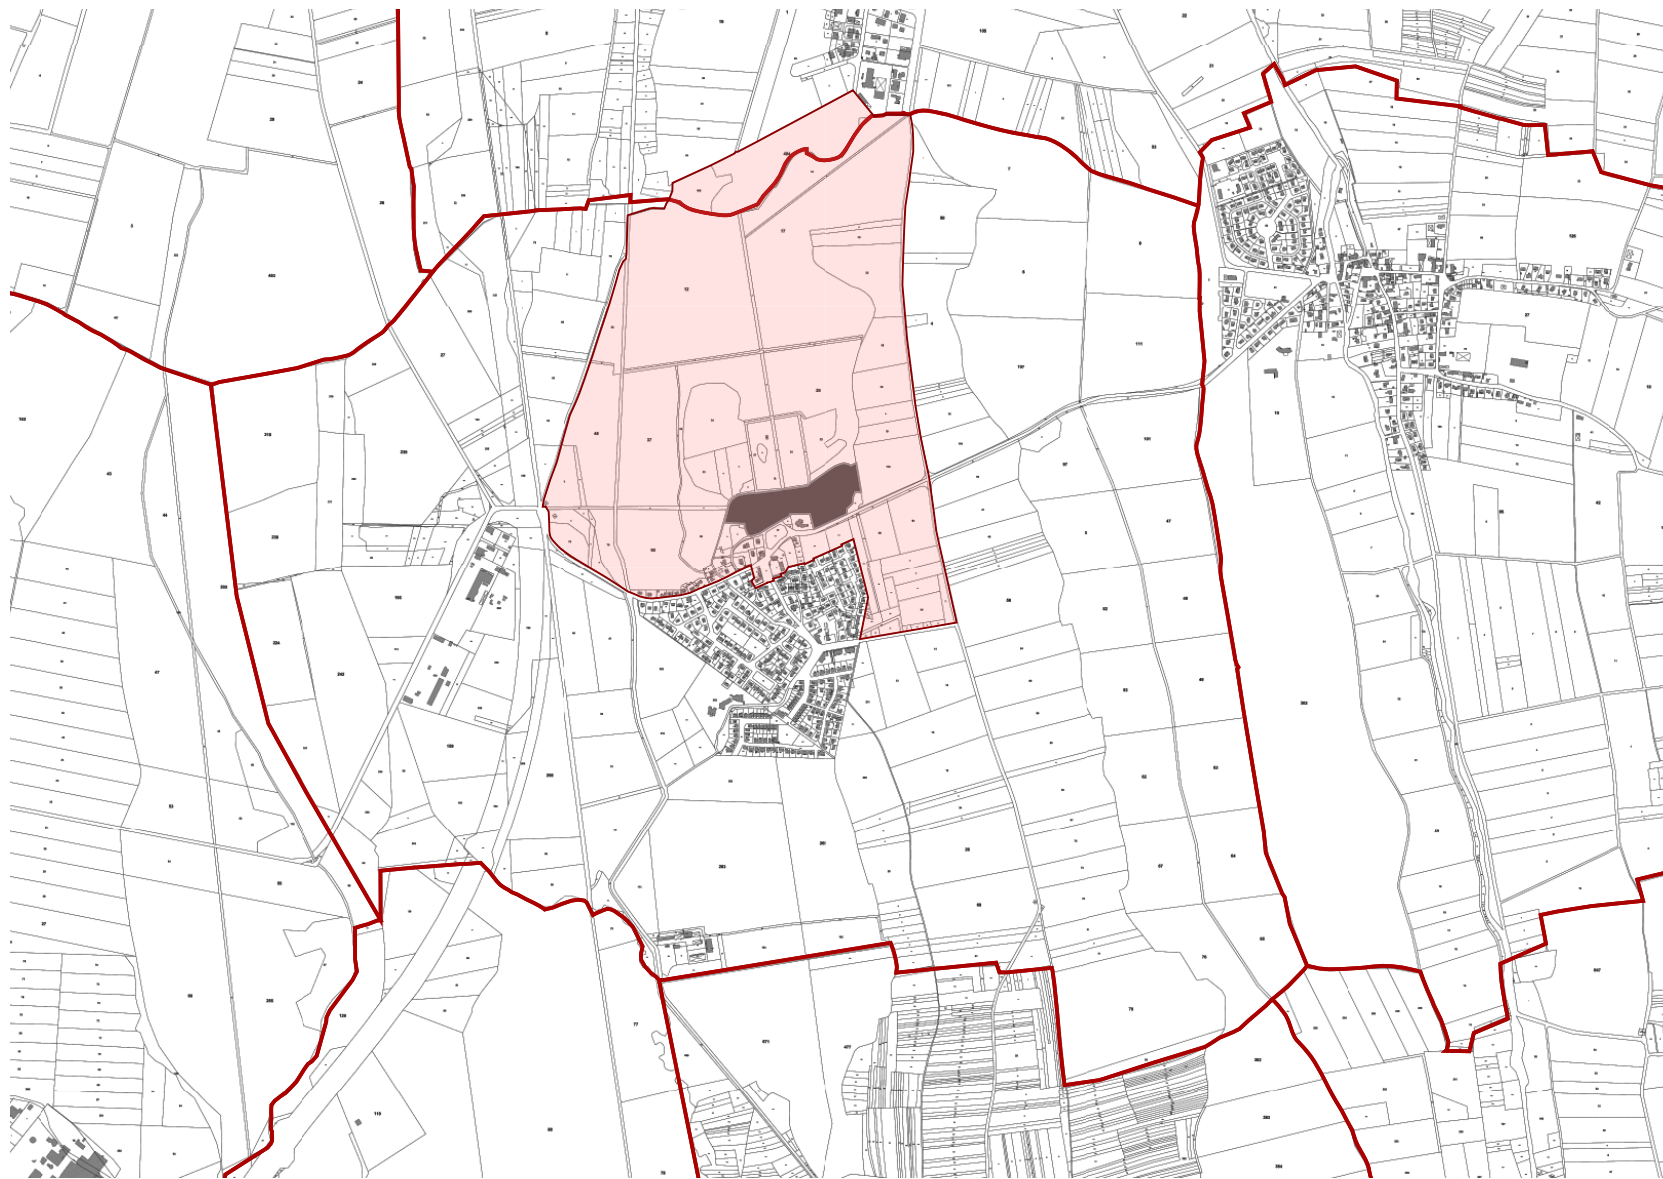

## Château de Bressey à BRESSEY-SUR-TILLE

Communes

☒ Communes

**Actuel rayon réglementaire de 500m du château de Bresse à BRESSEY-SUR-TILLE**

Communes

☒ Communes

Proposition de périmètre délimité des abords du château de Bressey à BRESSEY-SUR-TILLE

Communes

☒ Communes

Proposition de périmètre délimité des abords du château de Bresse à BRESSEY-SUR-TILLE\_ *Détail*