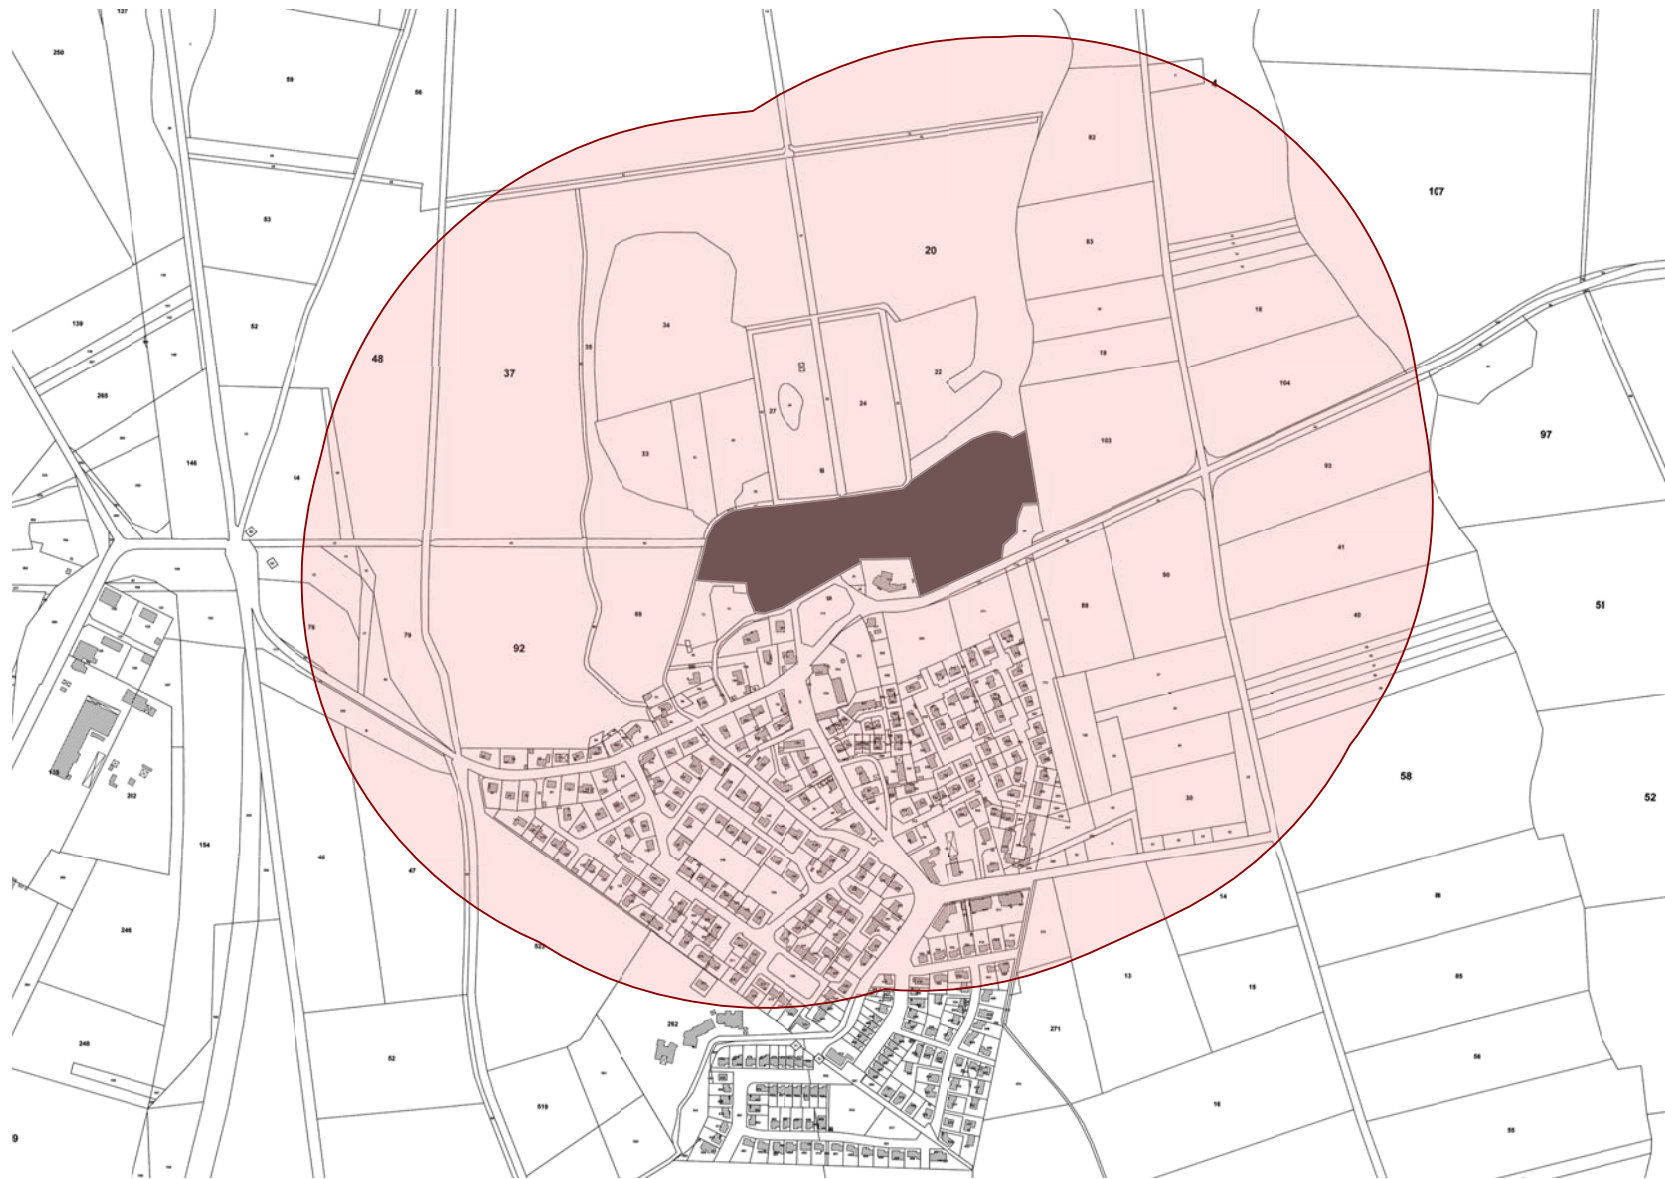

# ÉTUDE POUR LA MISE EN OEUVRE DE PÉRIMÈTRES DÉLIMITÉS DES ABORDS

*AUTOUR DES MONUMENTS HISTORIQUES DES COMMUNES DE DIJON METROPOLE*

## CARNET DE PLANS

Mars 2021

## Château de Bressey à BRESSEY-SUR-TILLE

Communes

☒ Communes

**Actuel rayon réglementaire de 500m du château de Bresse à BRESSEY-SUR-TILLE**

Communes

☒ Communes

Proposition de périmètre délimité des abords du château de Bressey à BRESSEY-SUR-TILLE

Communes

☒ Communes

Proposition de périmètre délimité des abords du château de Bresse à BRESSEY-SUR-TILLE\_ *Détail*