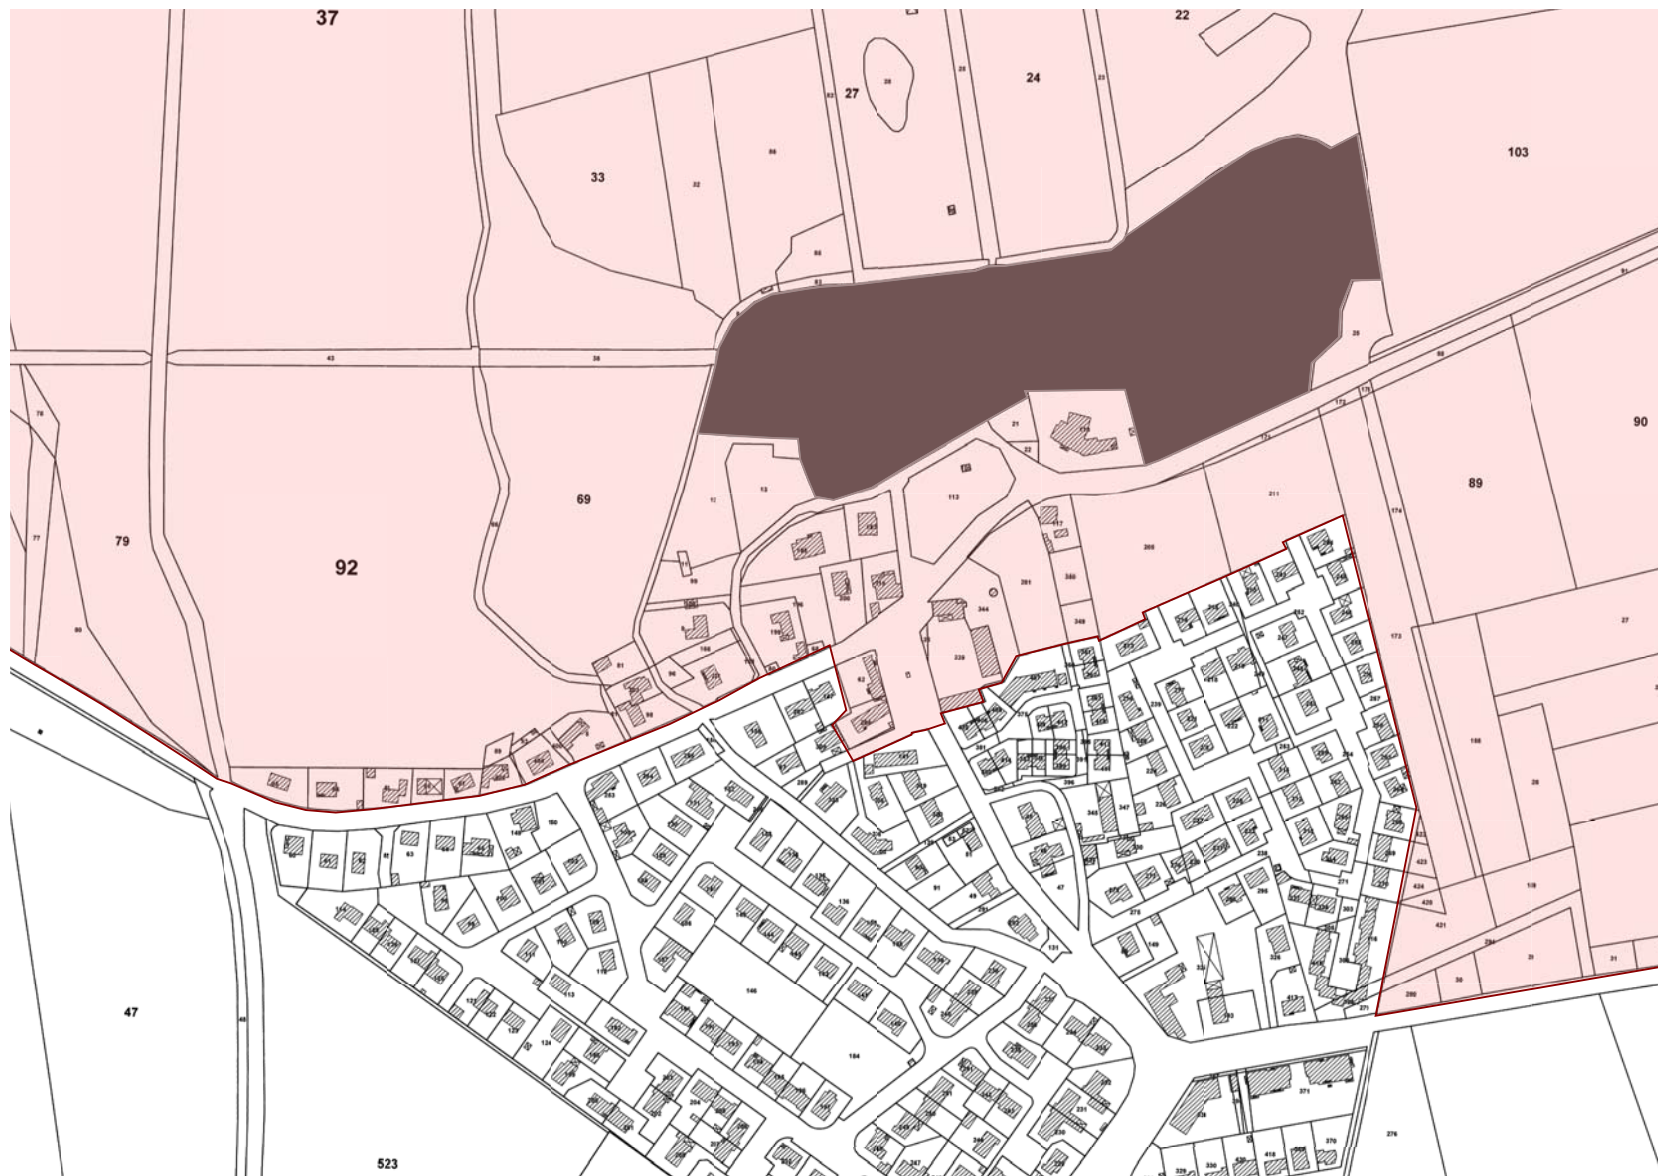

## Château de Bressey à BRESSEY-SUR-TILLE

Communes

☒ Communes

**Actuel rayon réglementaire de 500m du château de Bresse à BRESSEY-SUR-TILLE**

Communes

☒ Communes

Proposition de périmètre délimité des abords du château de Bressey à BRESSEY-SUR-TILLE

Communes

☒ Communes

Proposition de périmètre délimité des abords du château de Bresse à BRESSEY-SUR-TILLE\_ *Détail*