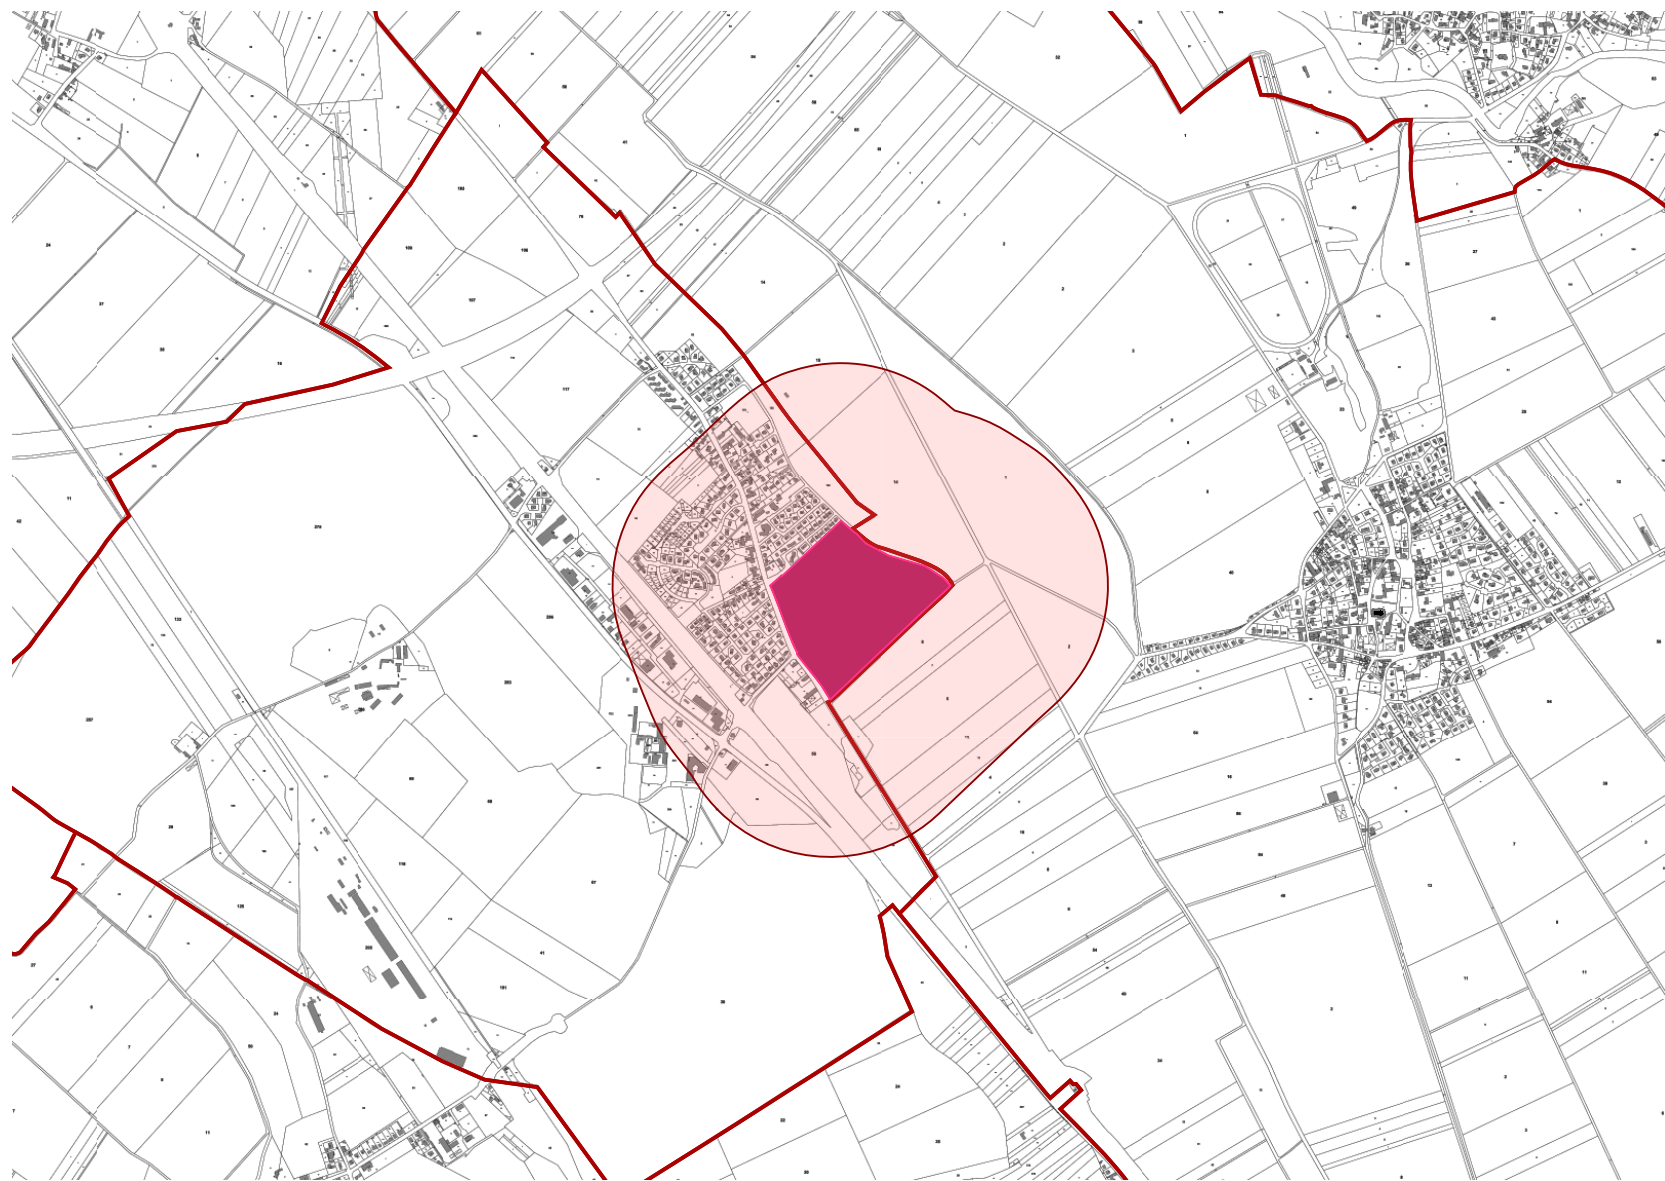

ÉTUDE POUR LA MISE EN OEUVRE DE PÉRIMÈTRES DÉLIMITÉS DES ABORDS

AUTOUR DES MONUMENTS HISTORIQUES DES COMMUNES DE DIJON METROPOLE

CARNET DE PLANS

Mars 2021

Château de Bretenière à BRETENIÈRE

Communes

▣ Communes

Actuel rayon réglementaire de 500m du château de Bretenière à BRETENIERE

Communes

▣ Communes

Proposition de périmètre délimité des abords du château de Bretenière à BRETENIERE

0 500 1000 1500m

Communes

▣ Communes

Proposition de périmètre délimité des abords du château de Bretenière à BRETENIERE_Détail