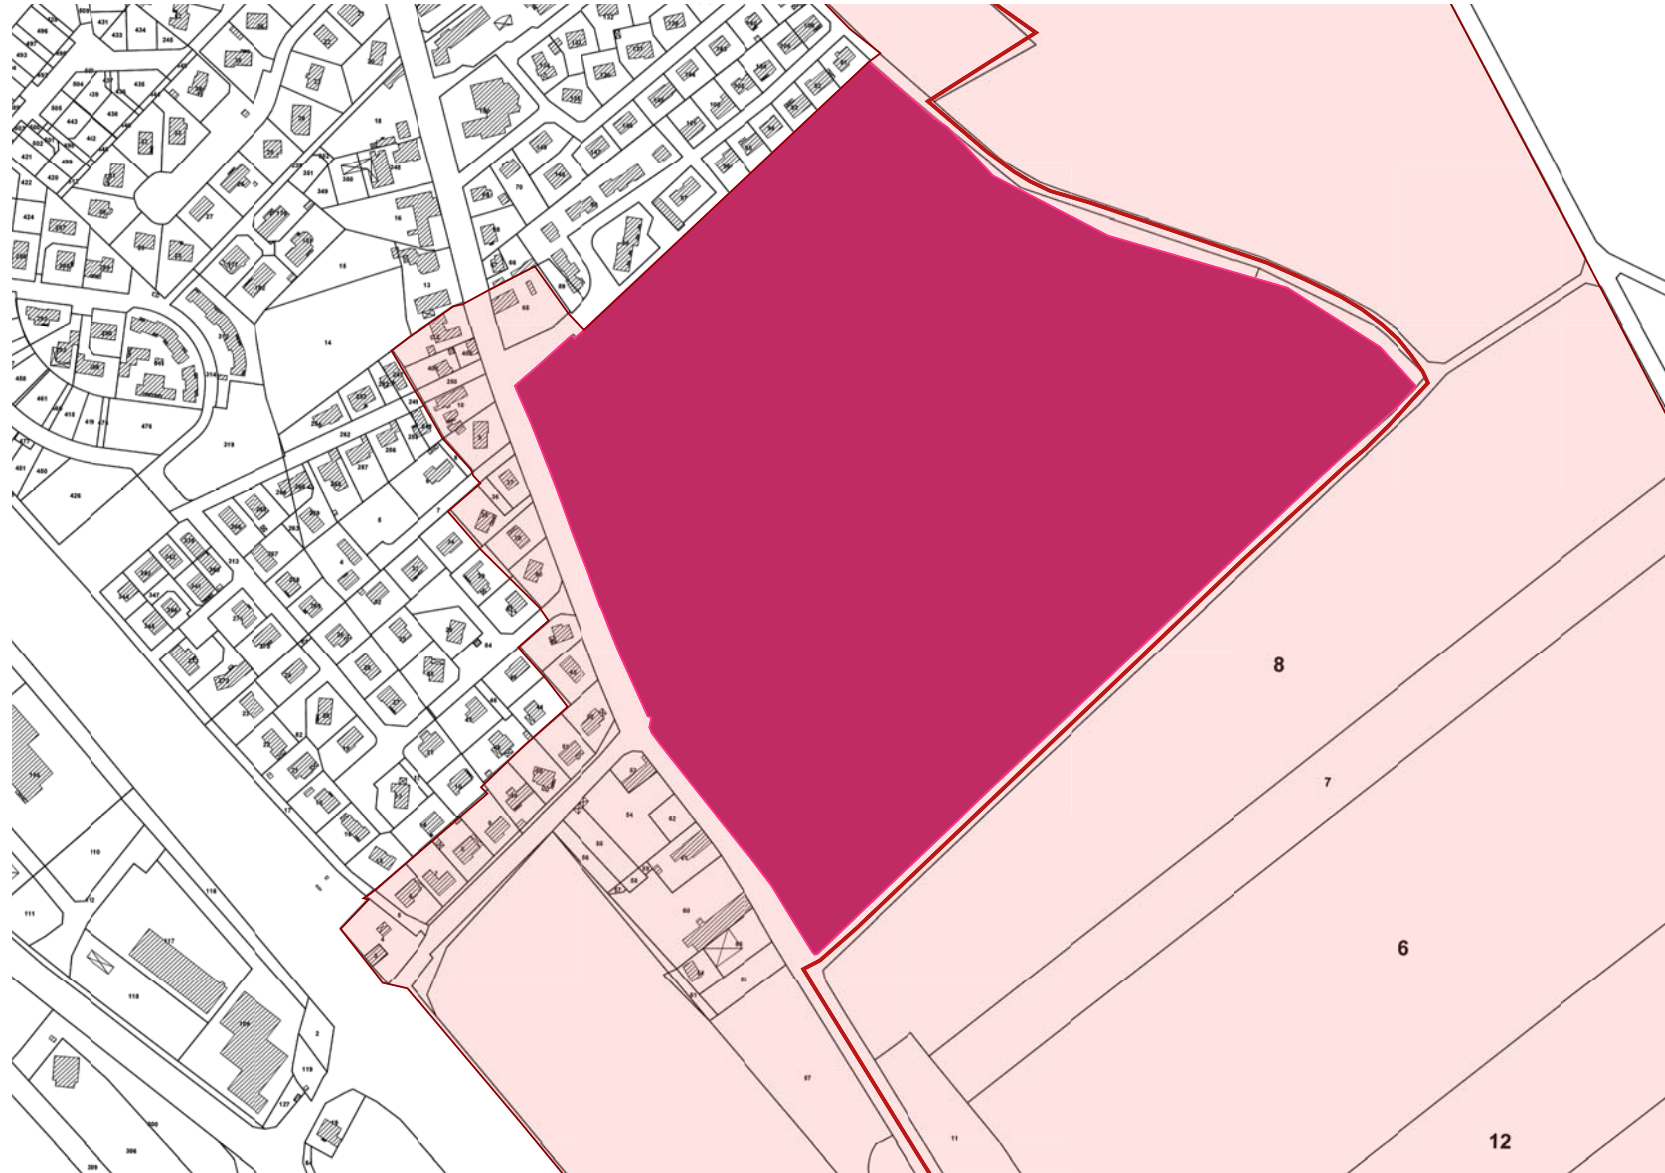

ÉTUDE POUR LA MISE EN OEUVRE DE PÉRIMÈTRES DÉLIMITÉS DES ABORDS

AUTOUR DES MONUMENTS HISTORIQUES DES COMMUNES DE DIJON METROPOLE

CARNET DE PLANS

Mars 2021

Château de Bretenière à BRETENIÈRE

Communes

▣ Communes

Actuel rayon réglementaire de 500m du château de Bretenière à BRETENIERE

Communes

▣ Communes

Proposition de périmètre délimité des abords du château de Bretenière à BRETENIERE

0 500 1000 1500m

Communes

▣ Communes

Proposition de périmètre délimité des abords du château de Bretenière à BRETENIERE_Détail