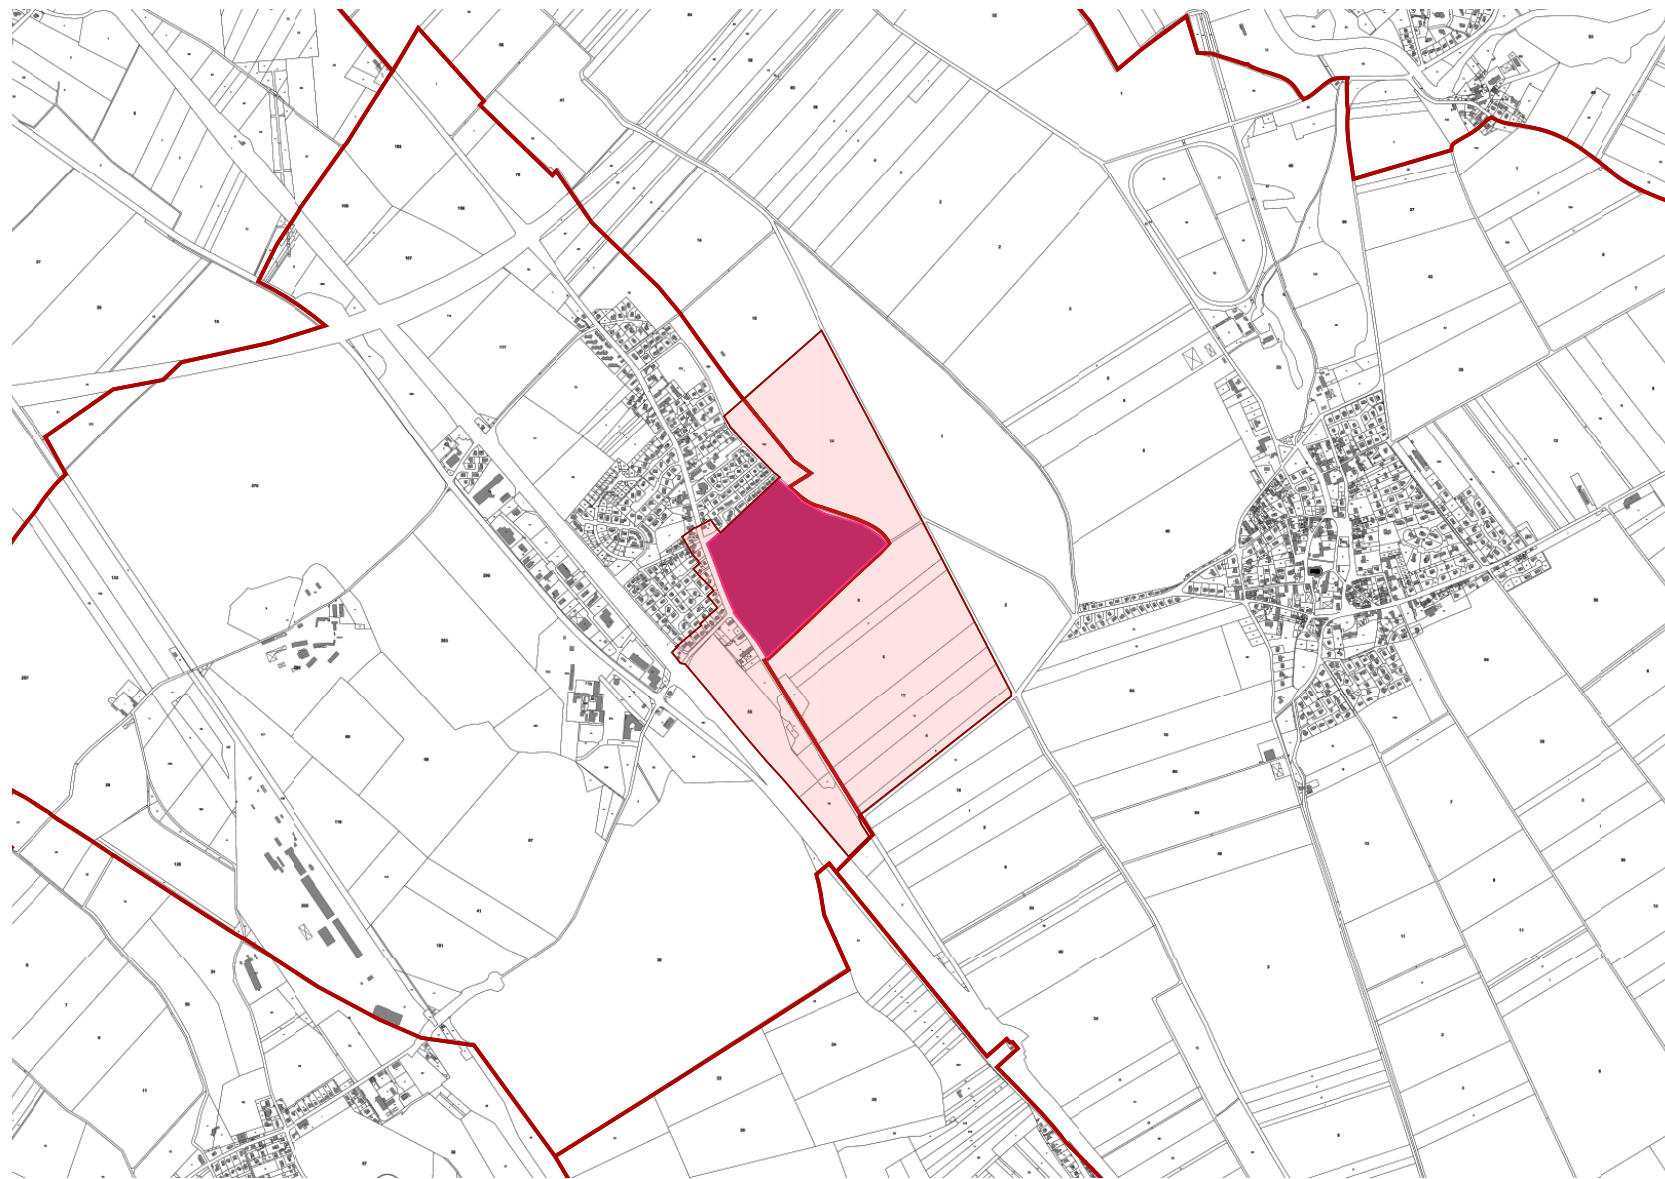

ÉTUDE POUR LA MISE EN OEUVRE DE PÉRIMÈTRES DÉLIMITÉS DES ABORDS

AUTOUR DES MONUMENTS HISTORIQUES DES COMMUNES DE DIJON METROPOLE

CARNET DE PLANS

Mars 2021

Château de Bretenière à BRETENIÈRE

Communes

▣ Communes

Actuel rayon réglementaire de 500m du château de Bretenière à BRETENIERE

Communes

▣ Communes

Proposition de périmètre délimité des abords du château de Bretenière à BRETENIERE

0 500 1000 1500m

Communes

▣ Communes

Proposition de périmètre délimité des abords du château de Bretenière à BRETENIERE_Détail