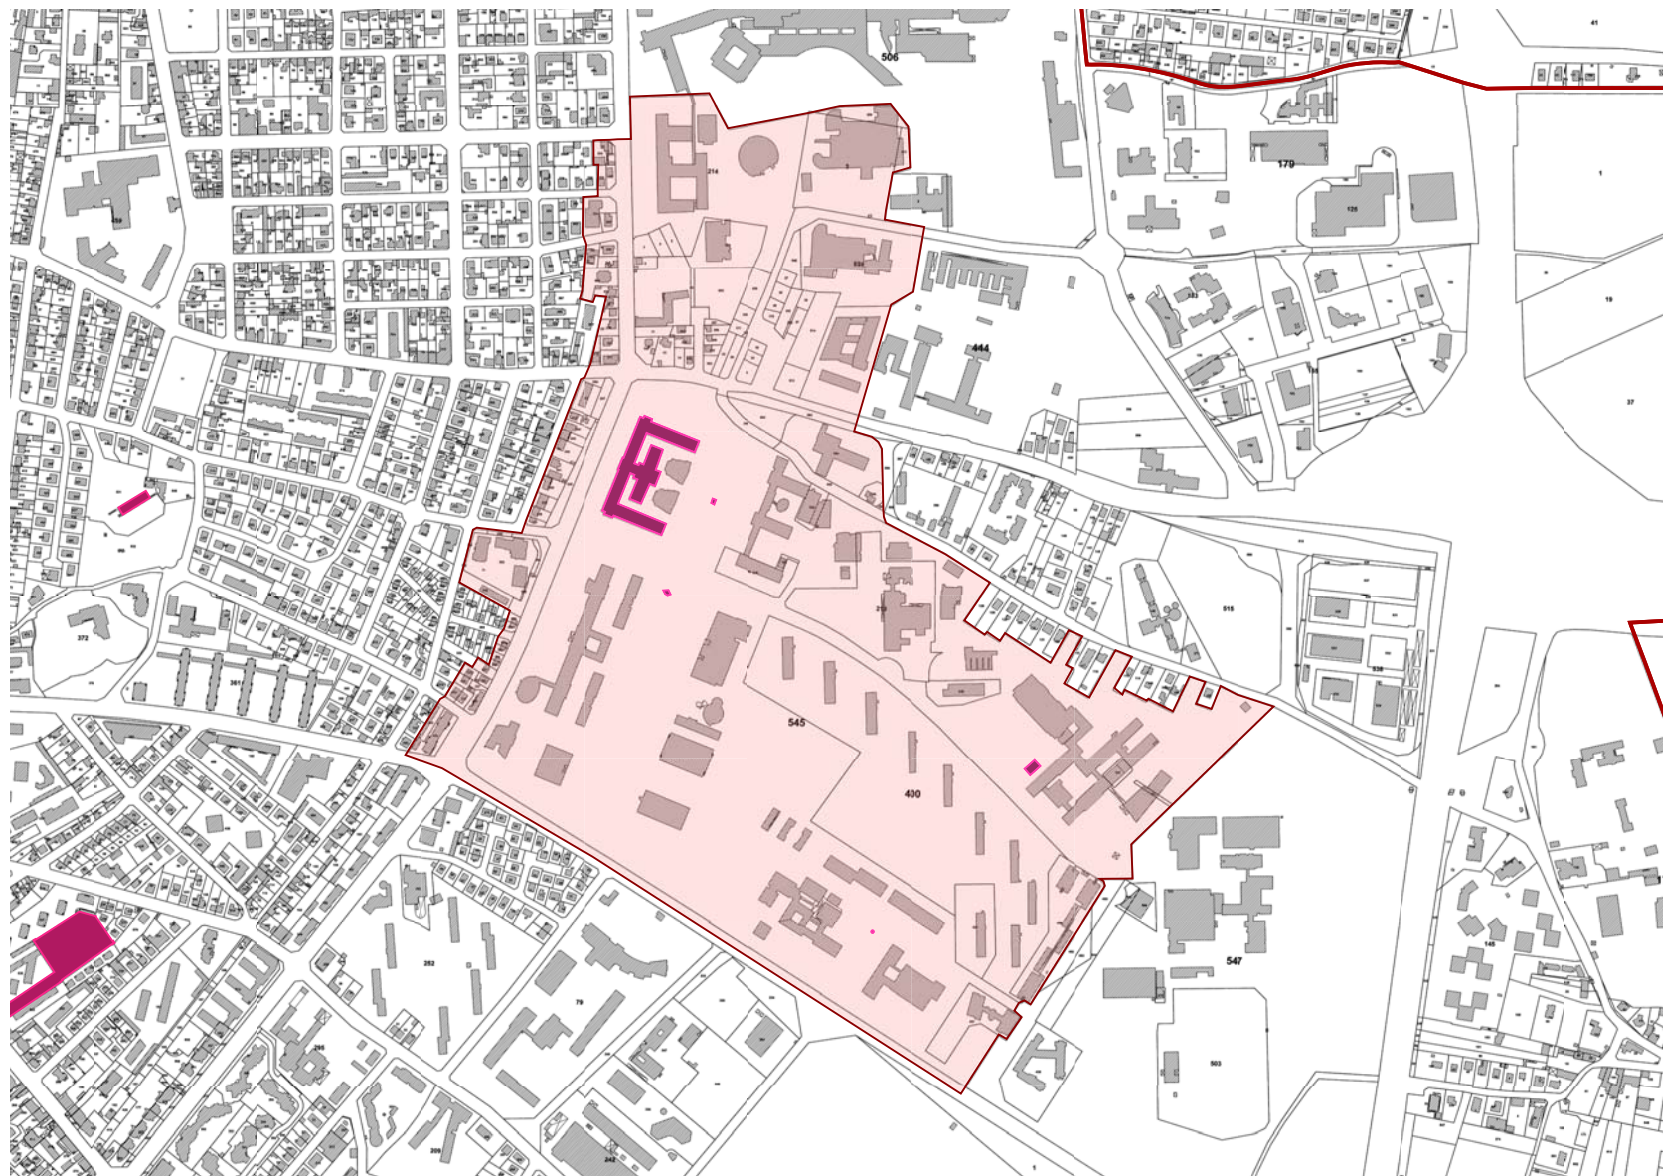

ÉTUDE POUR LA MISE EN OEUVRE DE PÉRIMÈTRES DÉLIMITÉS DES ABORDS

AUTOUR DES MONUMENTS HISTORIQUES DES COMMUNES DE DIJON METROPOLE

CARNET DE PLANS

Mars 2021

Faculté des sciences et quatre sculptures du campus à DIJON

Actuels rayons réglementaires de 500 m de la faculté des sciences et des quatre sculptures du Campus à DIJON

Actuels rayons réglementaires de 500 m de la faculté des sciences et des quatre sculptures du Campus à DIJON_Détail 1

Actuels rayons réglementaires de 500 m de la faculté des sciences et des quatre sculptures du Campus à DIJON_Détail 2

Communes

▣ Communes

Proposition de périmètre délimité des abords de la faculté des sciences et des quatre sculptures du Campus à DIJON

Communes

▣ Communes

Proposition de périmètre délimité des abords de la faculté des sciences et des quatre sculptures du Campus à DIJON_ *Détail 1*

Communes

▣ Communes

Proposition de périmètre délimité des abords de la faculté des sciences et des quatre sculptures du Campus à DIJON_Détail 2