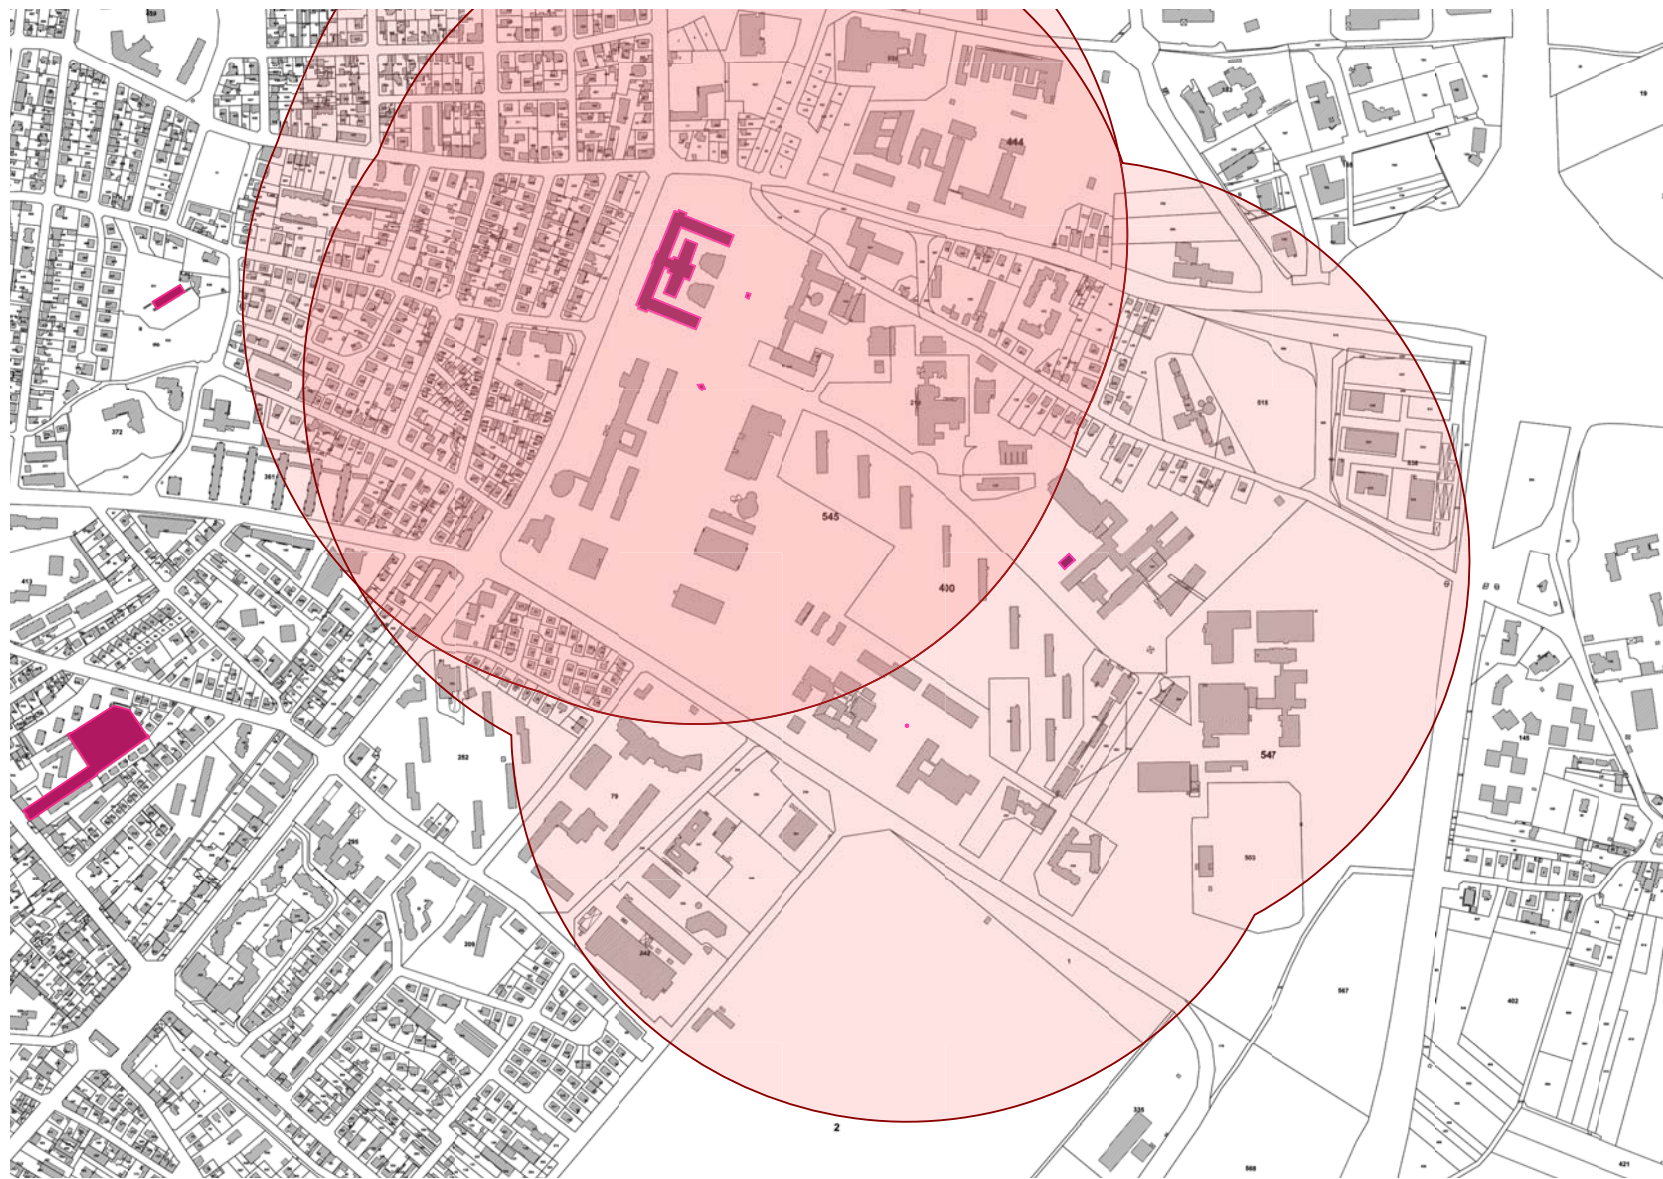

ÉTUDE POUR LA MISE EN OEUVRE DE PÉRIMÈTRES DÉLIMITÉS DES ABORDS

AUTOUR DES MONUMENTS HISTORIQUES DES COMMUNES DE DIJON METROPOLE

CARNET DE PLANS

Mars 2021

Faculté des sciences et quatre sculptures du campus à DIJON

Actuels rayons réglementaires de 500 m de la faculté des sciences et des quatre sculptures du Campus à DIJON

Actuels rayons réglementaires de 500 m de la faculté des sciences et des quatre sculptures du Campus à DIJON_Détail 1

Actuels rayons réglementaires de 500 m de la faculté des sciences et des quatre sculptures du Campus à DIJON_Détail 2

Communes

▣ Communes

Proposition de périmètre délimité des abords de la faculté des sciences et des quatre sculptures du Campus à DIJON

Communes

▣ Communes

Proposition de périmètre délimité des abords de la faculté des sciences et des quatre sculptures du Campus à DIJON_ *Détail 1*

Communes

▣ Communes

Proposition de périmètre délimité des abords de la faculté des sciences et des quatre sculptures du Campus à DIJON_Détail 2