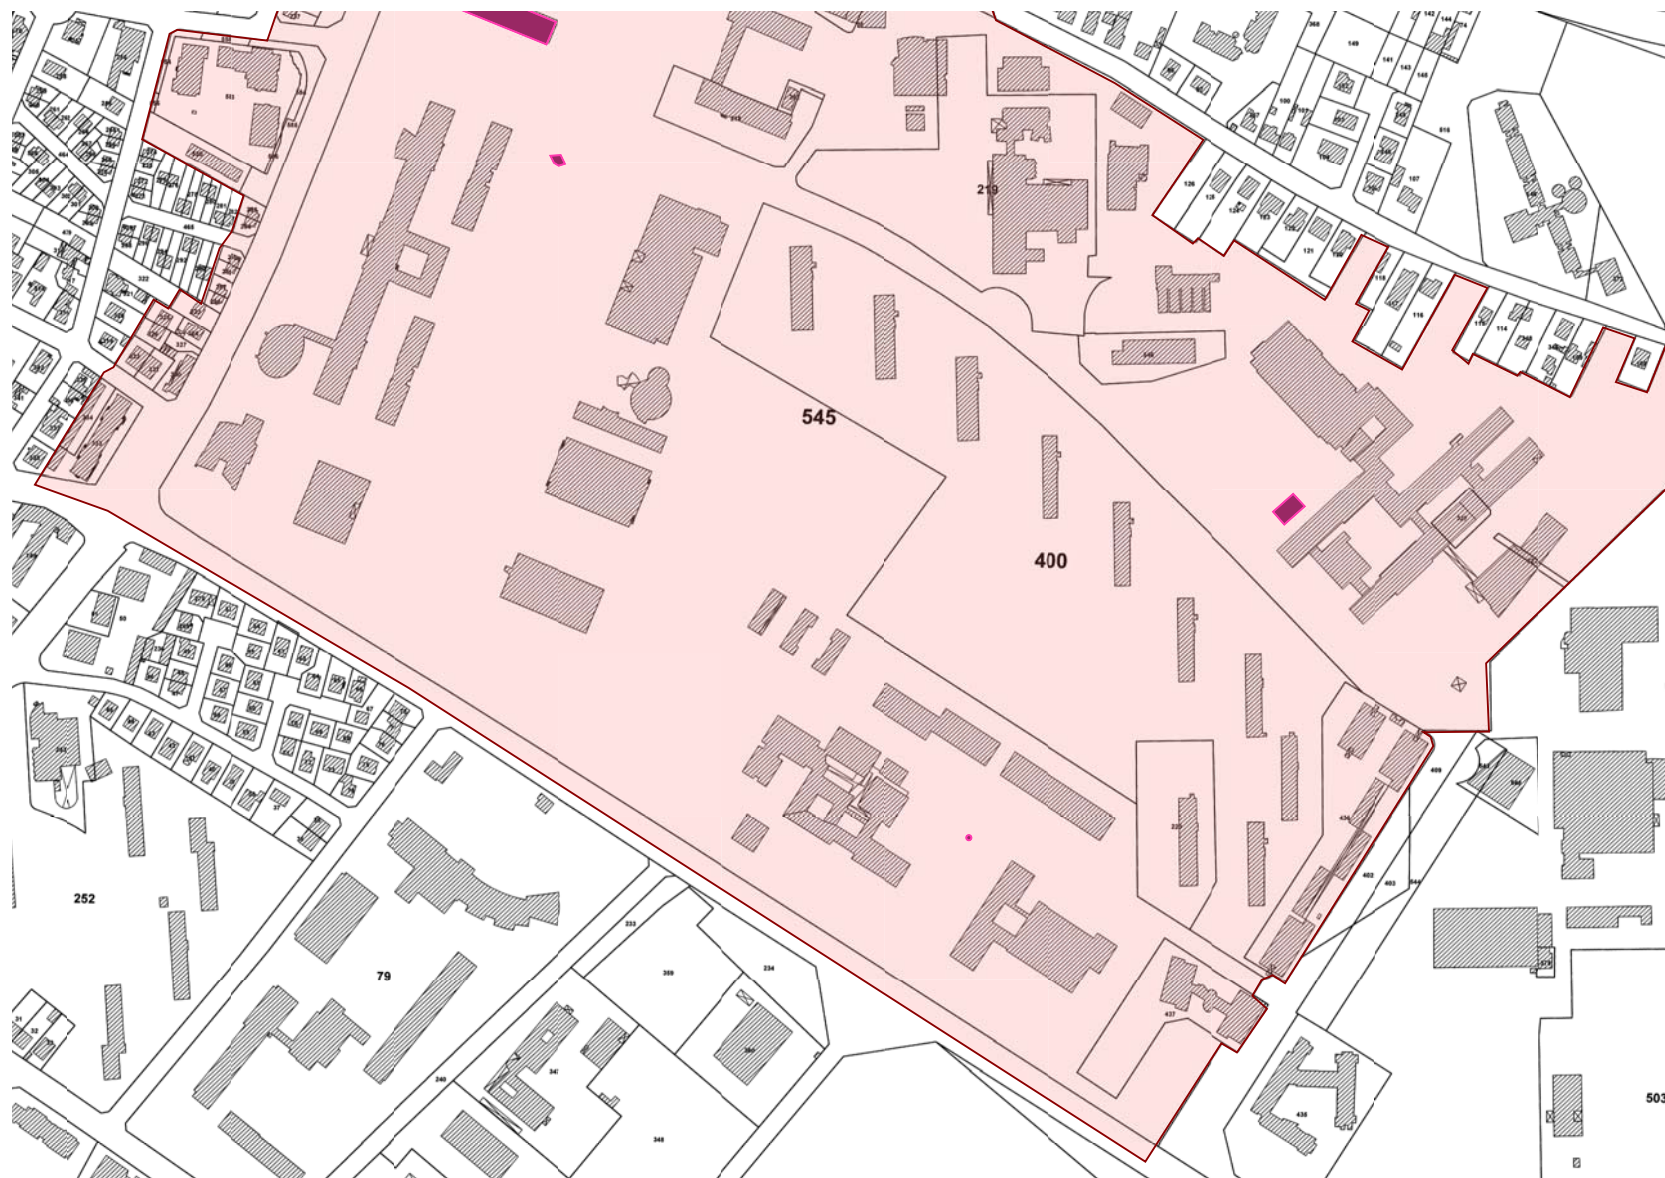

Actuels rayons réglementaires de 500 m de la faculté des sciences et des quatre sculptures du Campus à DIJON

Actuels rayons réglementaires de 500 m de la faculté des sciences et des quatre sculptures du Campus à DIJON_Détail 1

Actuels rayons réglementaires de 500 m de la faculté des sciences et des quatre sculptures du Campus à DIJON_Détail 2

Communes

▣ Communes

Proposition de périmètre délimité des abords de la faculté des sciences et des quatre sculptures du Campus à DIJON

Communes

▣ Communes

Proposition de périmètre délimité des abords de la faculté des sciences et des quatre sculptures du Campus à DIJON_ *Détail 1*

Communes

▣ Communes

Proposition de périmètre délimité des abords de la faculté des sciences et des quatre sculptures du Campus à DIJON_Détail 2