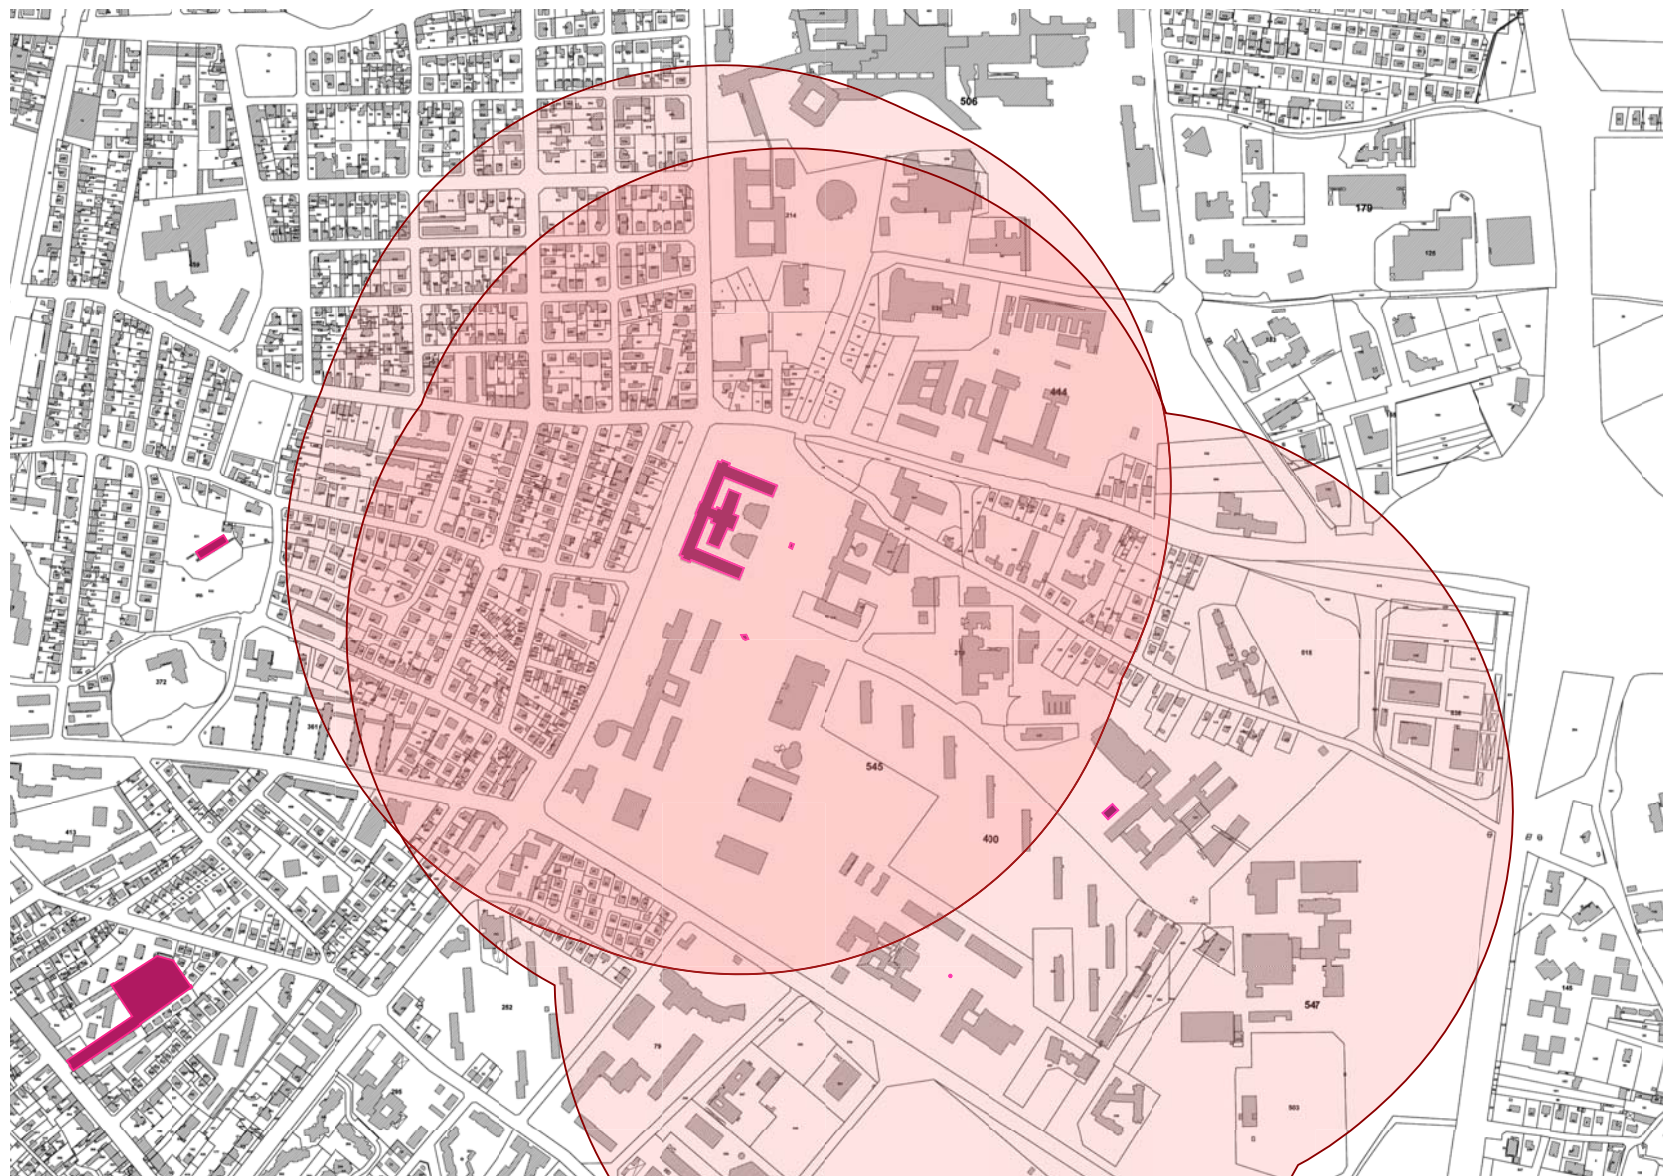

ÉTUDE POUR LA MISE EN OEUVRE DE PÉRIMÈTRES DÉLIMITÉS DES ABORDS

AUTOUR DES MONUMENTS HISTORIQUES DES COMMUNES DE DIJON METROPOLE

CARNET DE PLANS

Mars 2021

Faculté des sciences et quatre sculptures du campus à DIJON

Actuels rayons réglementaires de 500 m de la faculté des sciences et des quatre sculptures du Campus à DIJON

Actuels rayons réglementaires de 500 m de la faculté des sciences et des quatre sculptures du Campus à DIJON_Détail 1

Actuels rayons réglementaires de 500 m de la faculté des sciences et des quatre sculptures du Campus à DIJON_Détail 2

Communes

▣ Communes

Proposition de périmètre délimité des abords de la faculté des sciences et des quatre sculptures du Campus à DIJON

Communes

▣ Communes

Proposition de périmètre délimité des abords de la faculté des sciences et des quatre sculptures du Campus à DIJON_ *Détail 1*

Communes

▣ Communes

Proposition de périmètre délimité des abords de la faculté des sciences et des quatre sculptures du Campus à DIJON_Détail 2