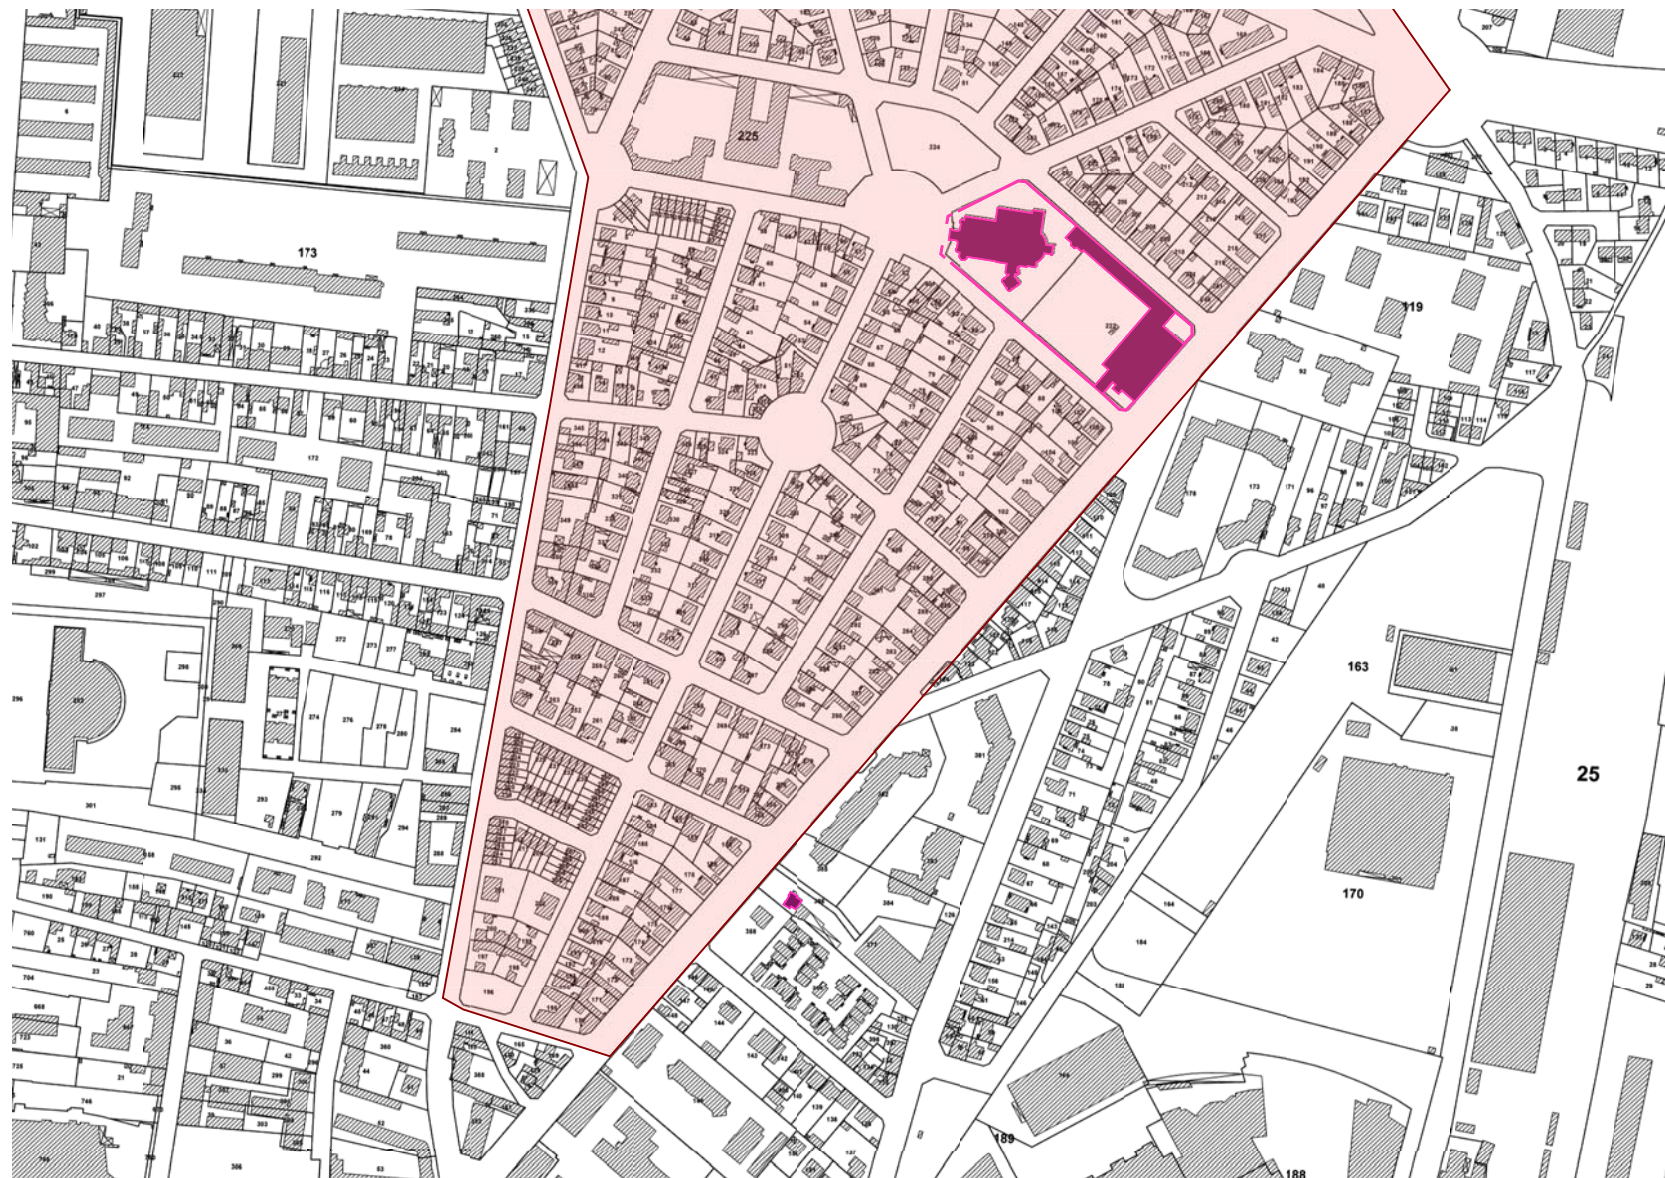

## Eglise du Sacré-Cœur à DIJON

Communes  
☒ Communes

Actuel rayon réglementaire de 500 m de l'église du Sacré-Cœur à DIJON

Communes  
☒ Communes

Proposition de périmètre délimité des abords de l'église du Sacré-Cœur à DIJON

Communes

▣ Communes

Proposition de périmètre délimité des abords de l'église du Sacré-Cœur à DIJON\_ *Détail 1*

Communes

☒ Communes

Proposition de périmètre délimité des abords de l'église du Sacré-Cœur à DIJON\_Détail 2