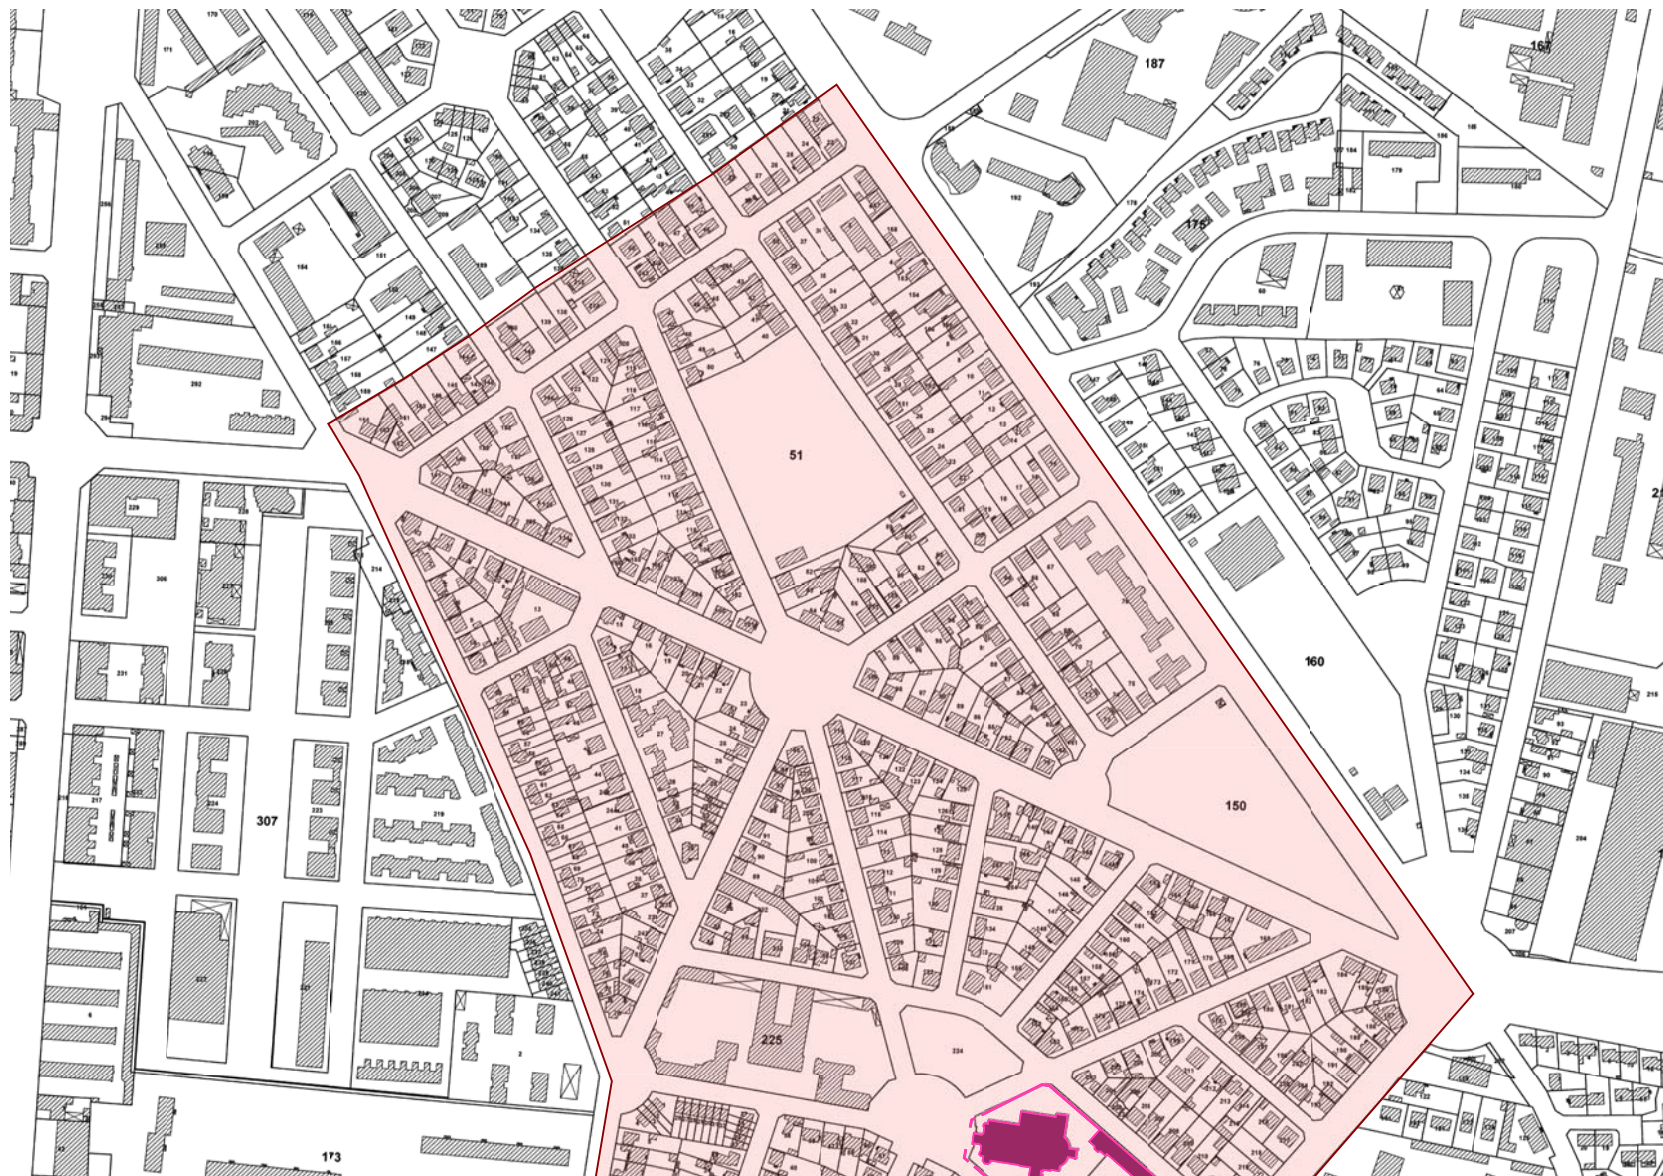

## Eglise du Sacré-Cœur à DIJON

Communes  
☒ Communes

Actuel rayon réglementaire de 500 m de l'église du Sacré-Cœur à DIJON

Communes  
☒ Communes

Proposition de périmètre délimité des abords de l'église du Sacré-Cœur à DIJON

Communes

▣ Communes

Proposition de périmètre délimité des abords de l'église du Sacré-Cœur à DIJON\_ *Détail 1*

Communes

☒ Communes

Proposition de périmètre délimité des abords de l'église du Sacré-Cœur à DIJON\_Détail 2