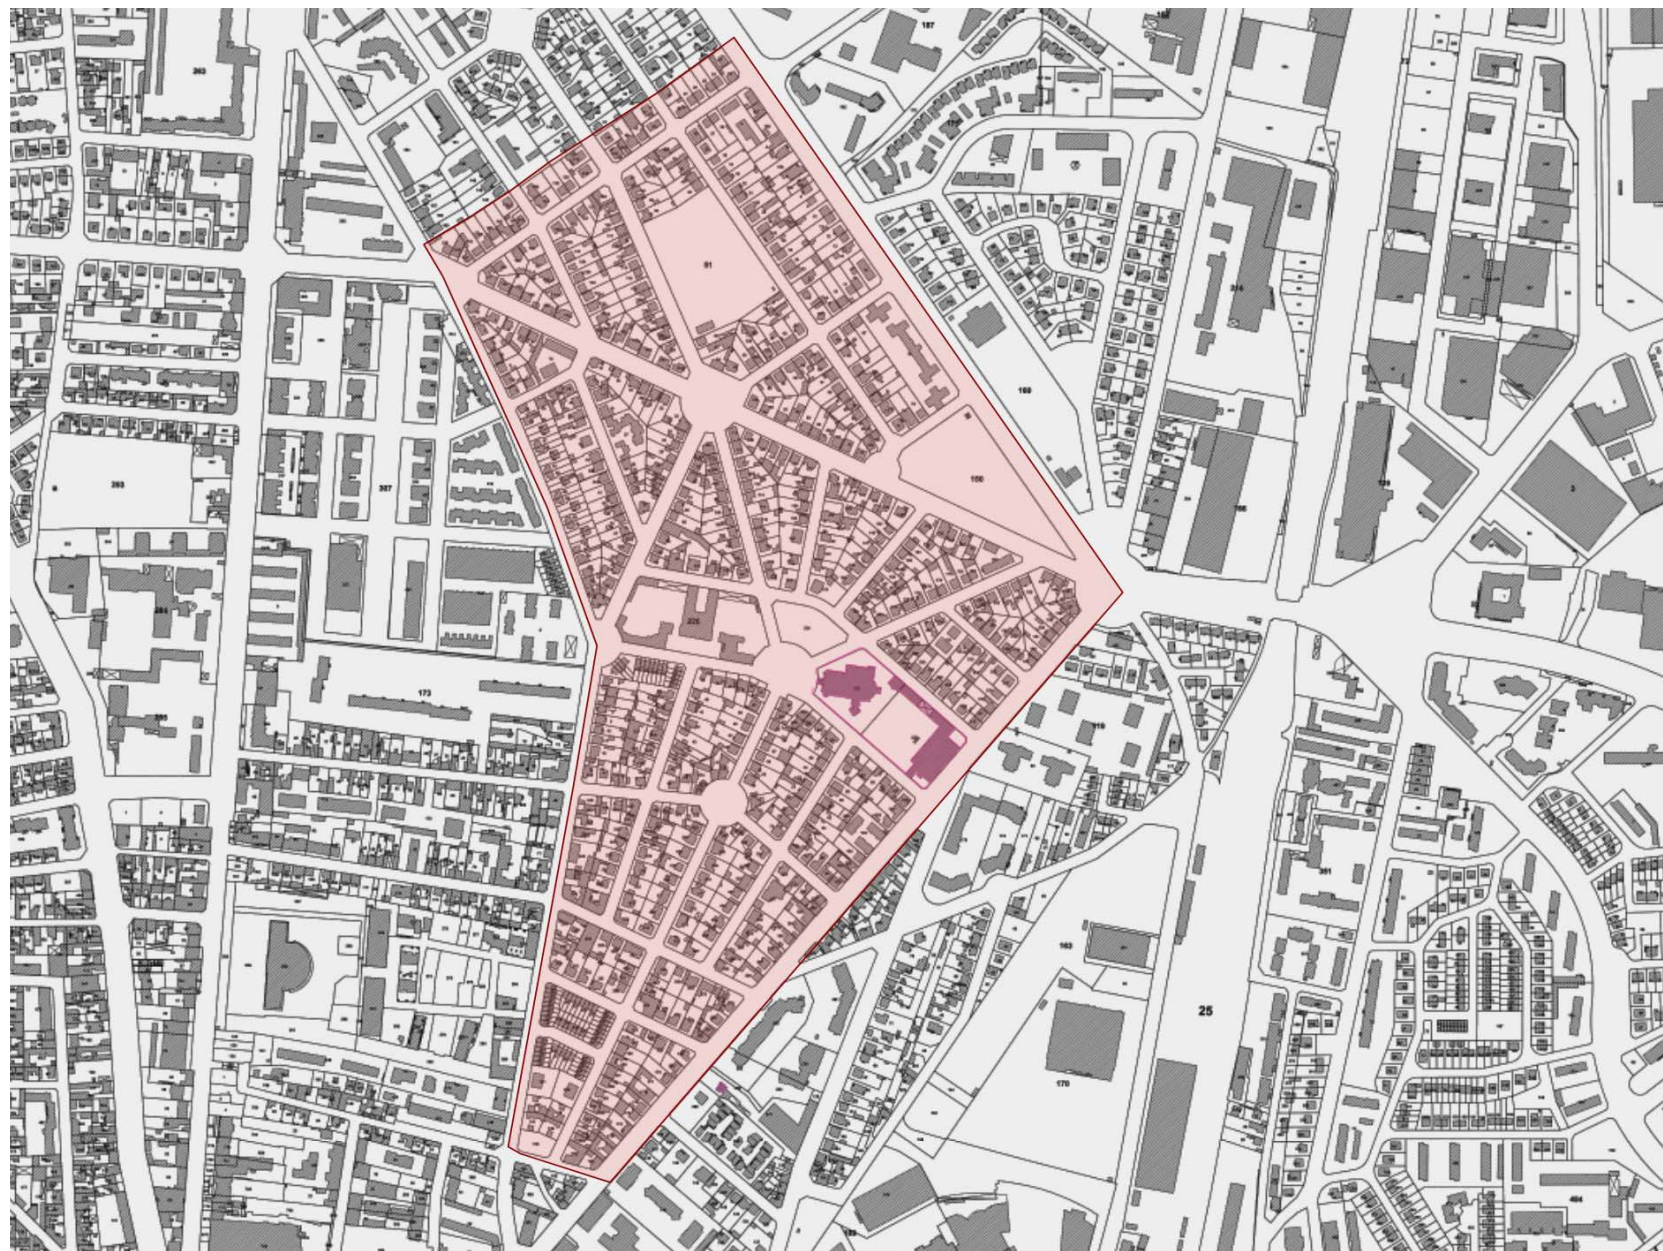

## Eglise du Sacré-Cœur à DIJON

Communes  
☒ Communes

Actuel rayon réglementaire de 500 m de l'église du Sacré-Cœur à DIJON

Communes  
☒ Communes

Proposition de périmètre délimité des abords de l'église du Sacré-Cœur à DIJON

Communes

▣ Communes

Proposition de périmètre délimité des abords de l'église du Sacré-Cœur à DIJON\_ *Détail 1*

Communes

☒ Communes

Proposition de périmètre délimité des abords de l'église du Sacré-Cœur à DIJON\_Détail 2