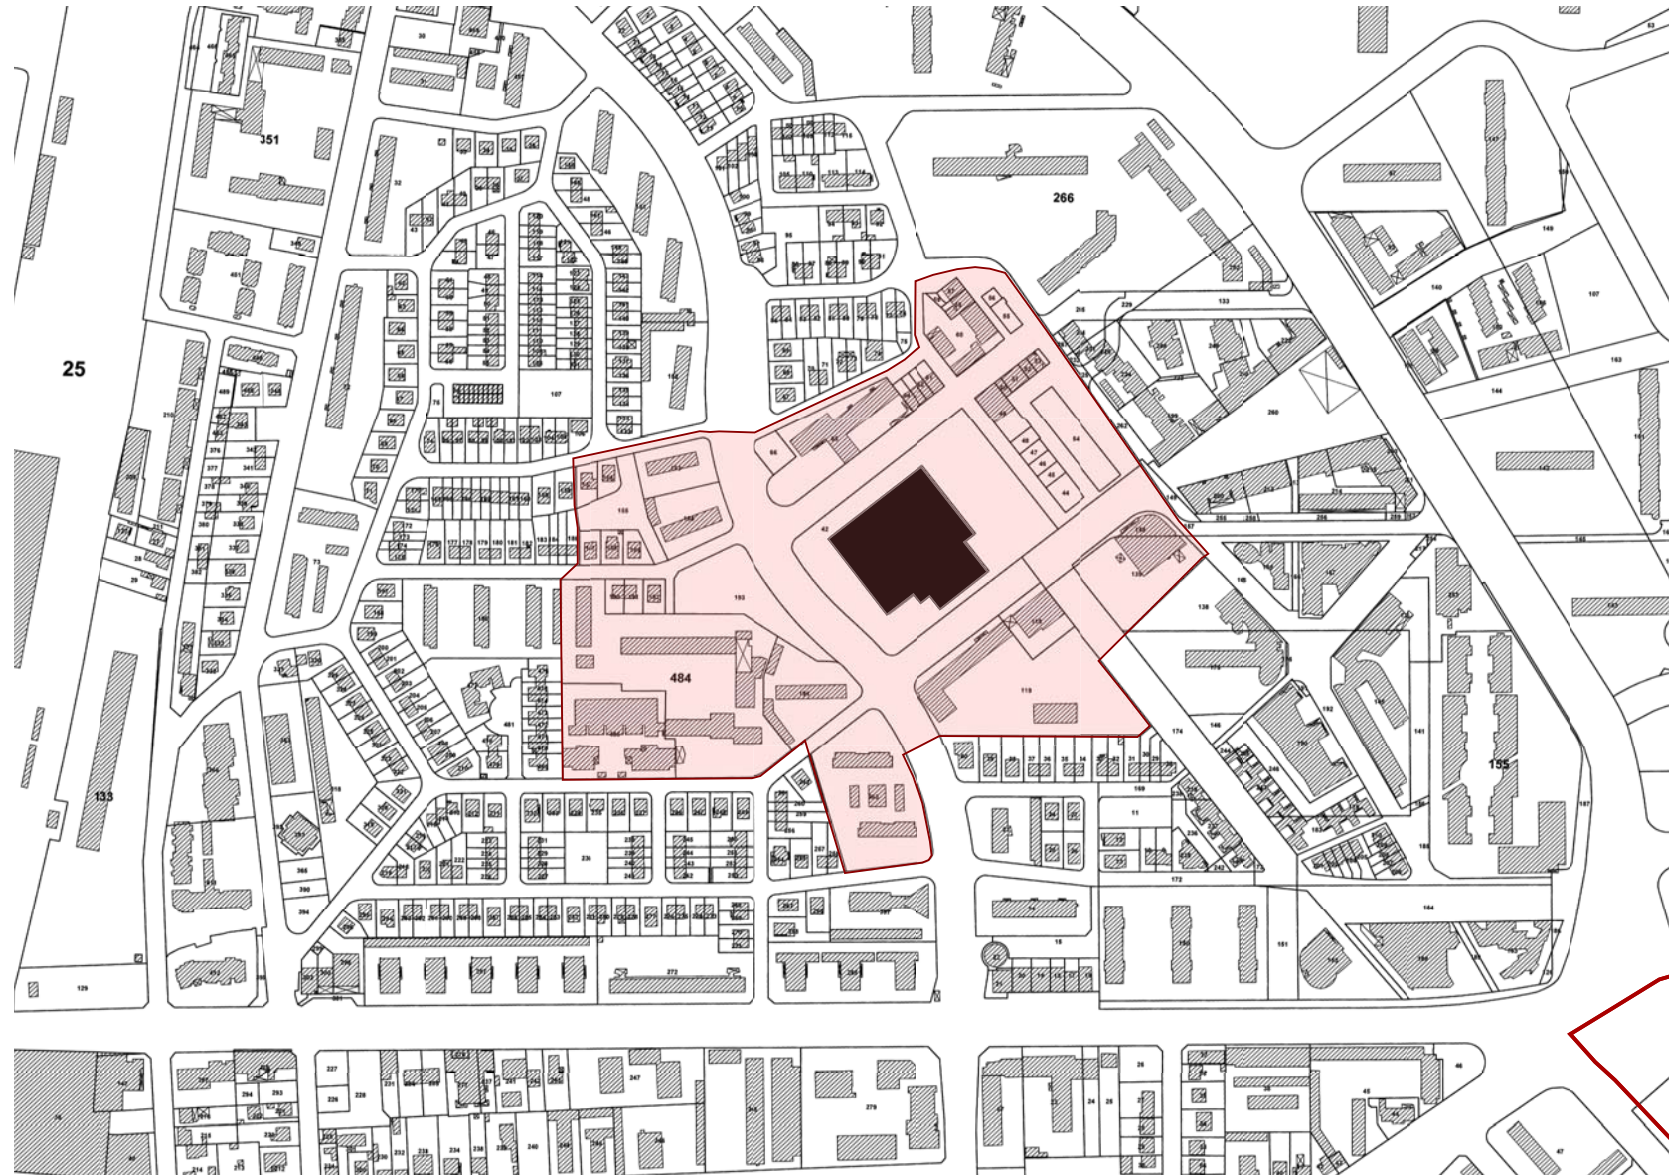

ÉTUDE POUR LA MISE EN OEUVRE DE PÉRIMÈTRES DÉLIMITÉS DES ABORDS

AUTOUR DES MONUMENTS HISTORIQUES DES COMMUNES DE DIJON METROPOLE

CARNET DE PLANS

Mars 2021

Eglise Sainte-Bernadette à DIJON

Communes

☒ Communes

Actuel rayon réglementaire de 500 m de l'église Sainte-Bernadette de DIJON

Communes

▣ Communes

Proposition de périmètre délimité des abords de l'église du Sainte-Bernadette à DIJON