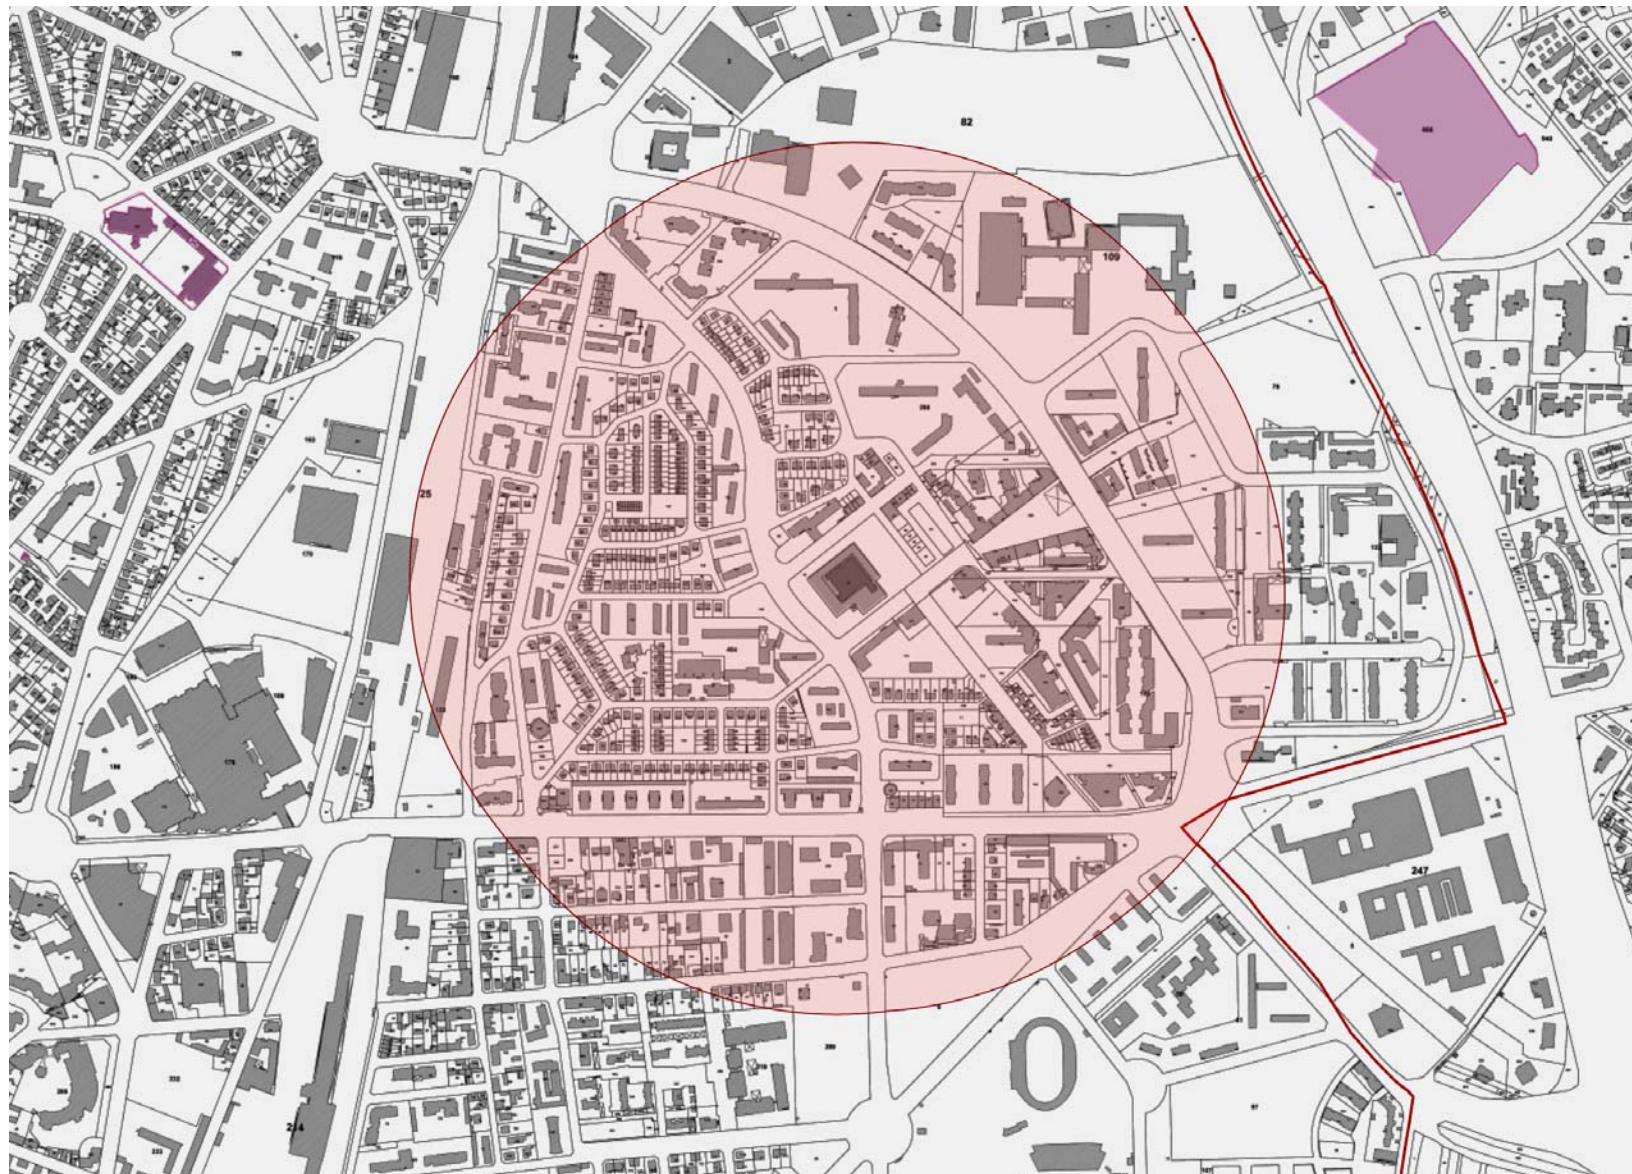

ÉTUDE POUR LA MISE EN OEUVRE DE PÉRIMÈTRES DÉLIMITÉS DES ABORDS

AUTOUR DES MONUMENTS HISTORIQUES DES COMMUNES DE DIJON METROPOLE

CARNET DE PLANS

Mars 2021

Eglise Sainte-Bernadette à DIJON

Communes

☒ Communes

Actuel rayon réglementaire de 500 m de l'église Sainte-Bernadette de DIJON

Communes

▣ Communes

Proposition de périmètre délimité des abords de l'église du Sainte-Bernadette à DIJON