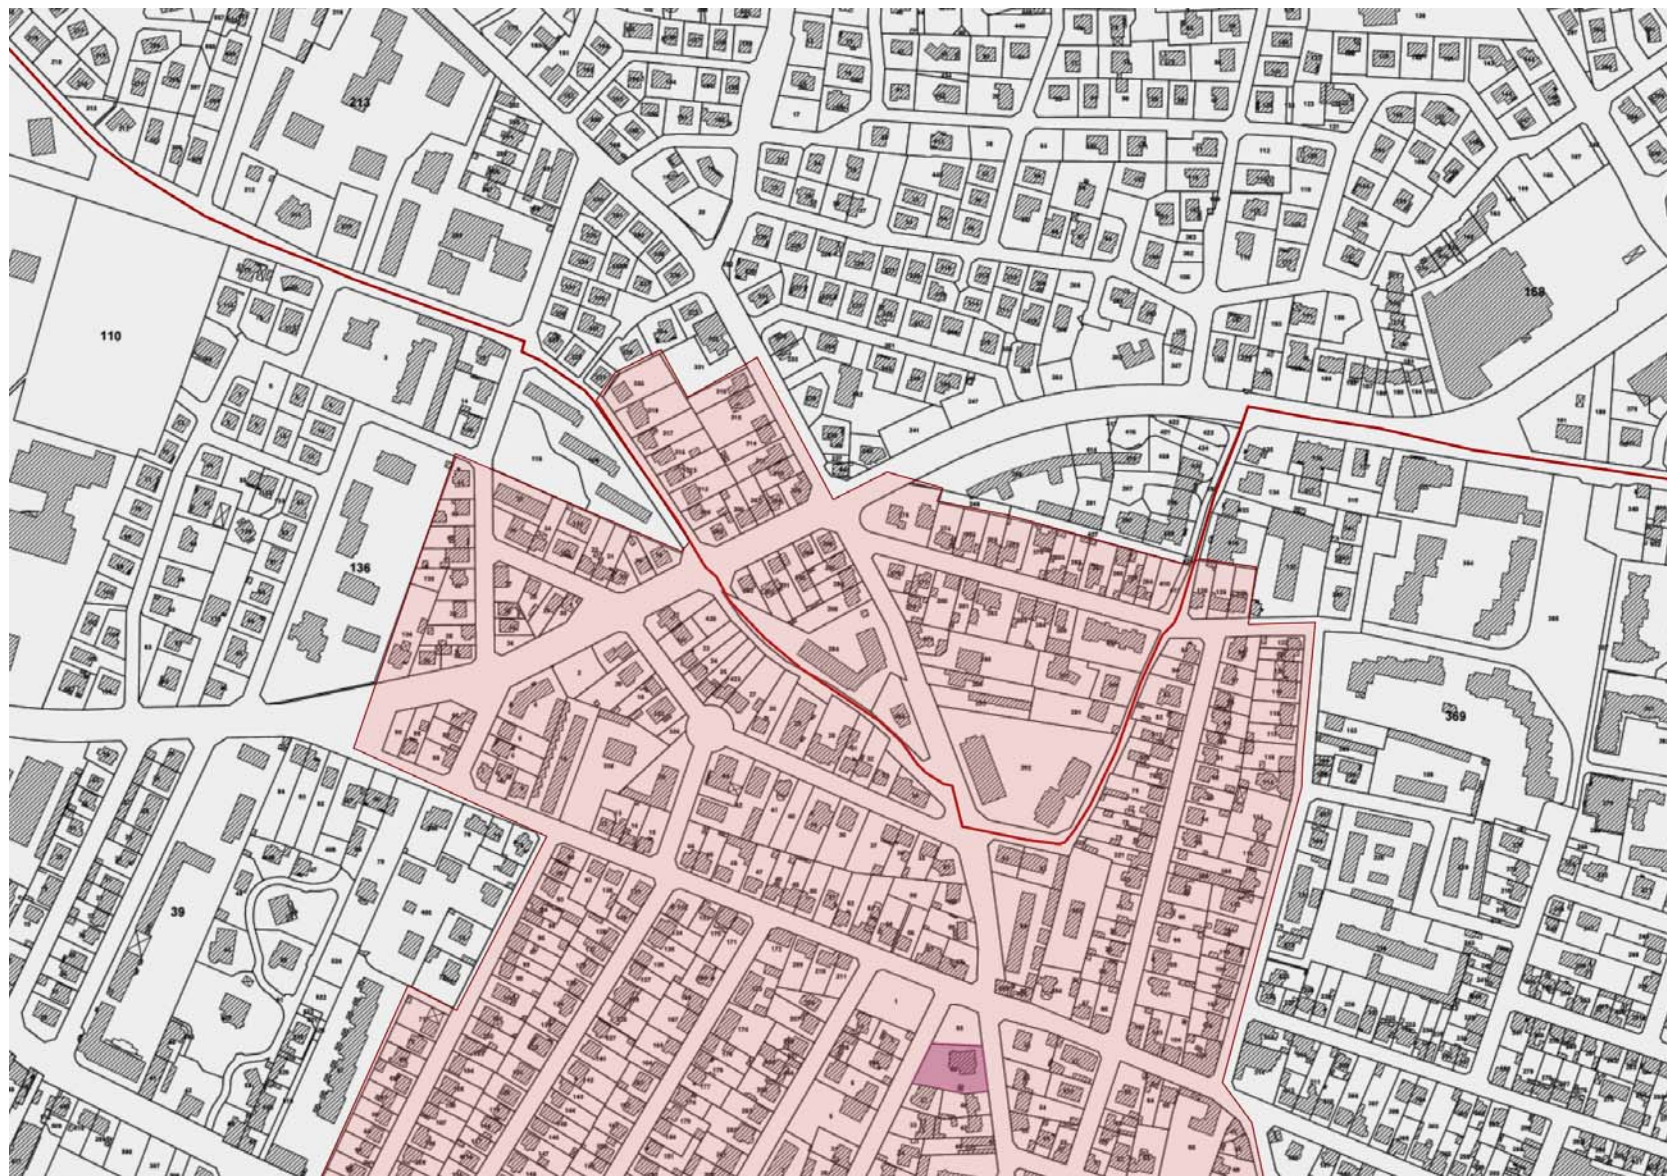

ÉTUDE POUR LA MISE EN OEUVRE DE PÉRIMÈTRES DÉLIMITÉS DES ABORDS

AUTOUR DES MONUMENTS HISTORIQUES DES COMMUNES DE DIJON METROPOLE

CARNET DE PLANS

Mars 2021

Maison Constantin à DIJON

Communes

☒ Communes

Actuel rayon réglementaire de 500 m de l'église de la maison Constantin à DIJON

Communes

☒ Communes

Proposition de périmètre délimité des abords de la maison Constantin à DIJON

Communes

▣ Communes

Proposition de périmètre délimité des abords de la maison Constantin à DIJON_Détail 1

Communes

☑ Communes

Proposition de périmètre délimité des abords de la maison Constantin à DIJON_Détail 2