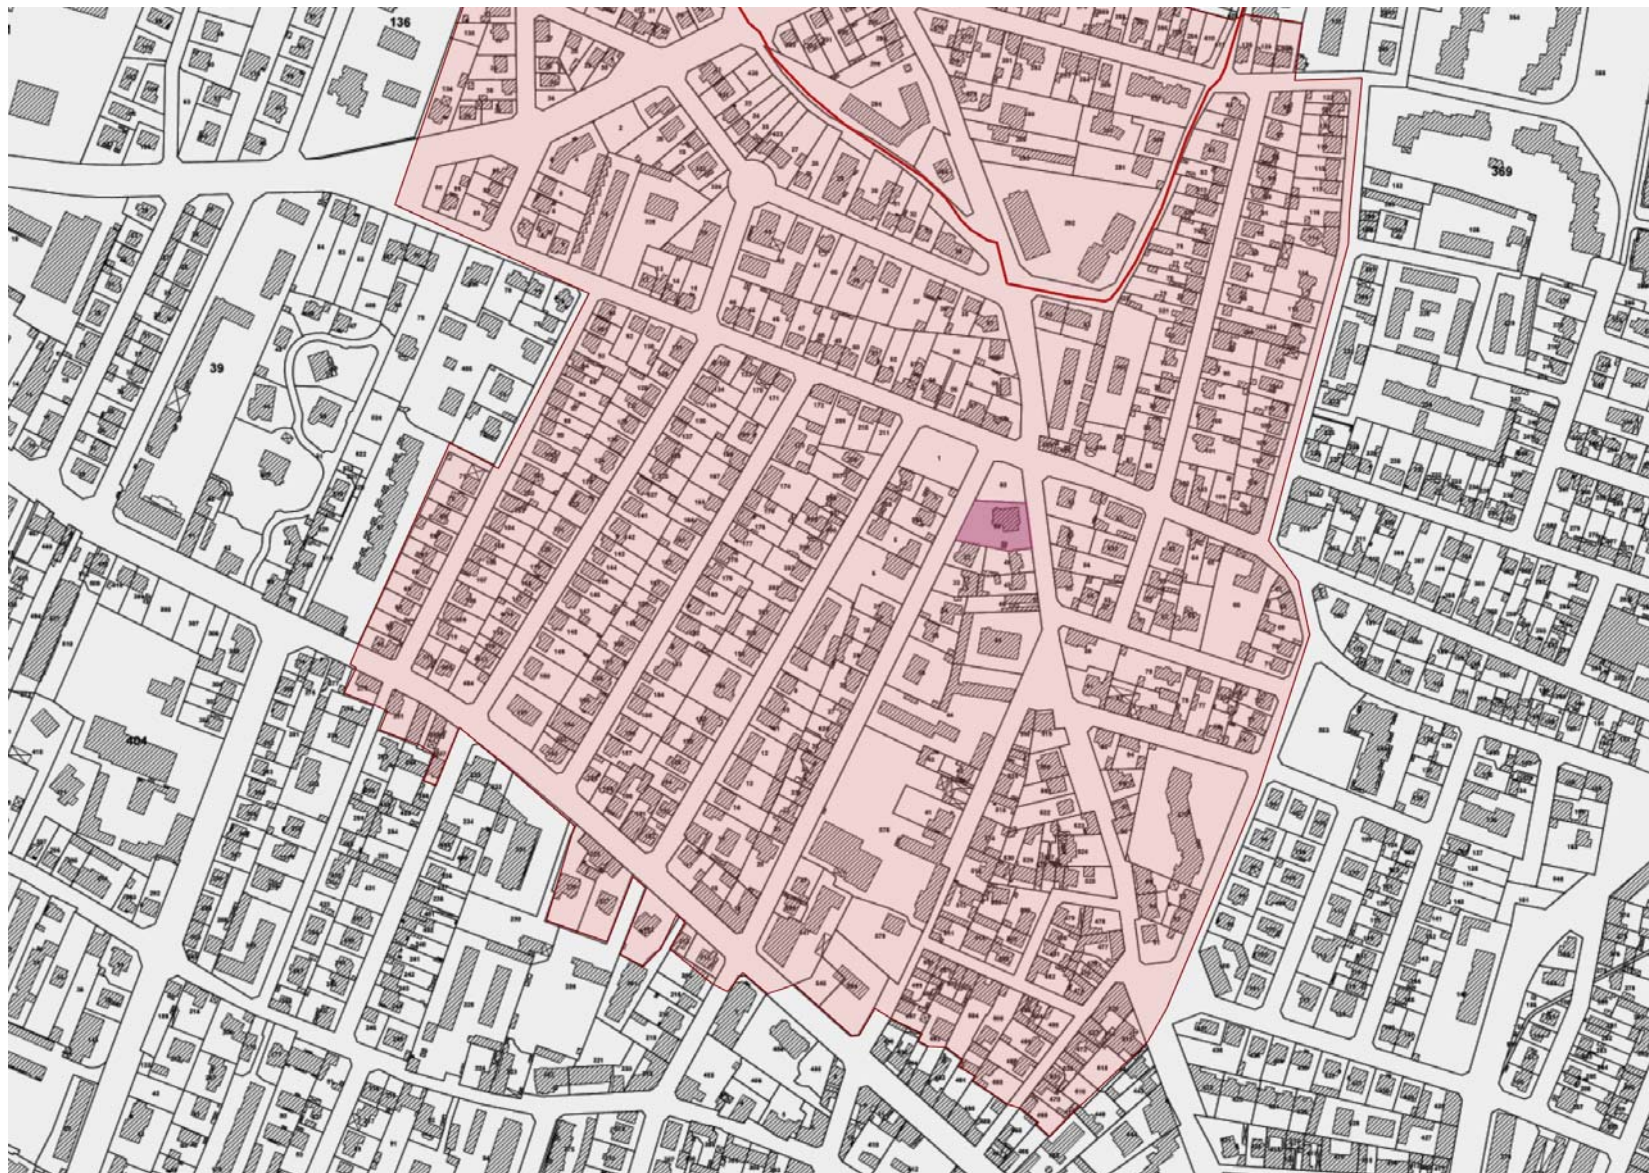

ÉTUDE POUR LA MISE EN OEUVRE DE PÉRIMÈTRES DÉLIMITÉS DES ABORDS

AUTOUR DES MONUMENTS HISTORIQUES DES COMMUNES DE DIJON METROPOLE

CARNET DE PLANS

Mars 2021

Maison Constantin à DIJON

Communes

☒ Communes

Actuel rayon réglementaire de 500 m de l'église de la maison Constantin à DIJON

Communes

☒ Communes

Proposition de périmètre délimité des abords de la maison Constantin à DIJON

Communes

▣ Communes

Proposition de périmètre délimité des abords de la maison Constantin à DIJON_Détail 1

Communes

☑ Communes

Proposition de périmètre délimité des abords de la maison Constantin à DIJON_Détail 2