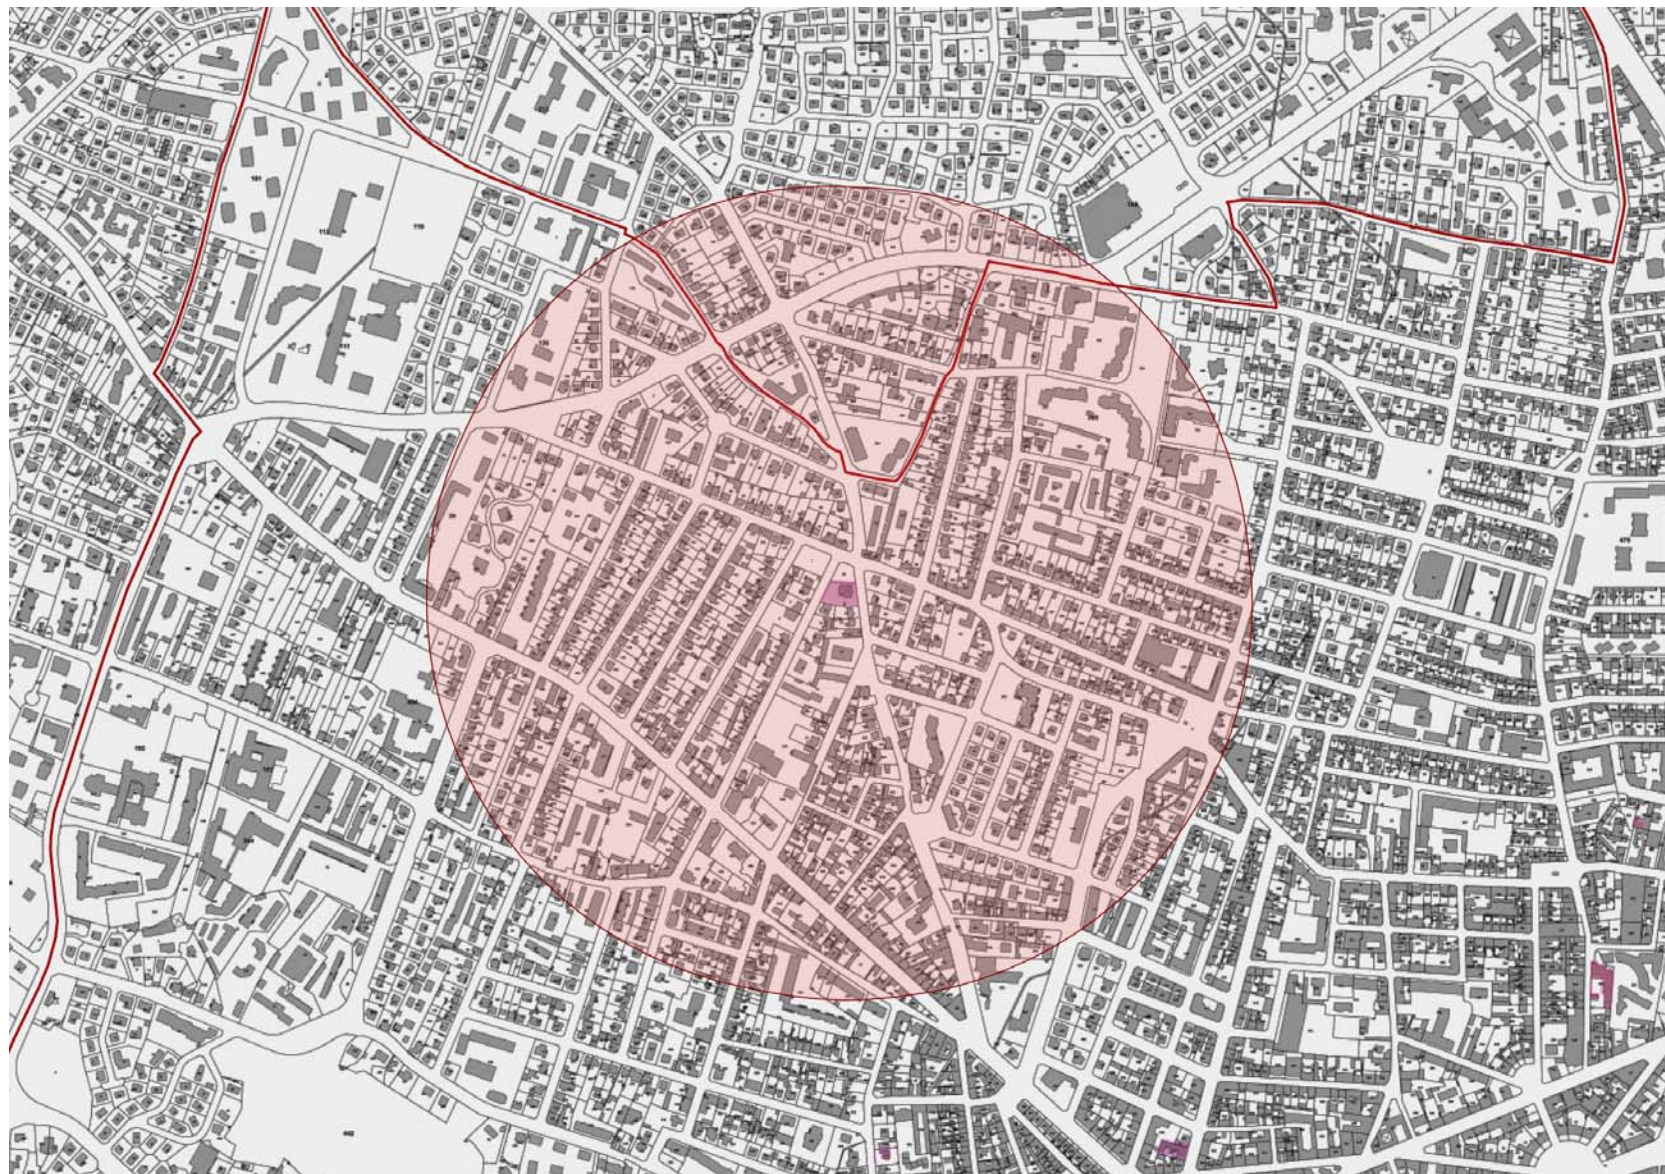

ÉTUDE POUR LA MISE EN OEUVRE DE PÉRIMÈTRES DÉLIMITÉS DES ABORDS

AUTOUR DES MONUMENTS HISTORIQUES DES COMMUNES DE DIJON METROPOLE

CARNET DE PLANS

Mars 2021

Maison Constantin à DIJON

Communes

☒ Communes

Actuel rayon réglementaire de 500 m de l'église de la maison Constantin à DIJON

Communes

☒ Communes

Proposition de périmètre délimité des abords de la maison Constantin à DIJON

Communes

▣ Communes

Proposition de périmètre délimité des abords de la maison Constantin à DIJON_Détail 1

Communes

☑ Communes

Proposition de périmètre délimité des abords de la maison Constantin à DIJON_Détail 2