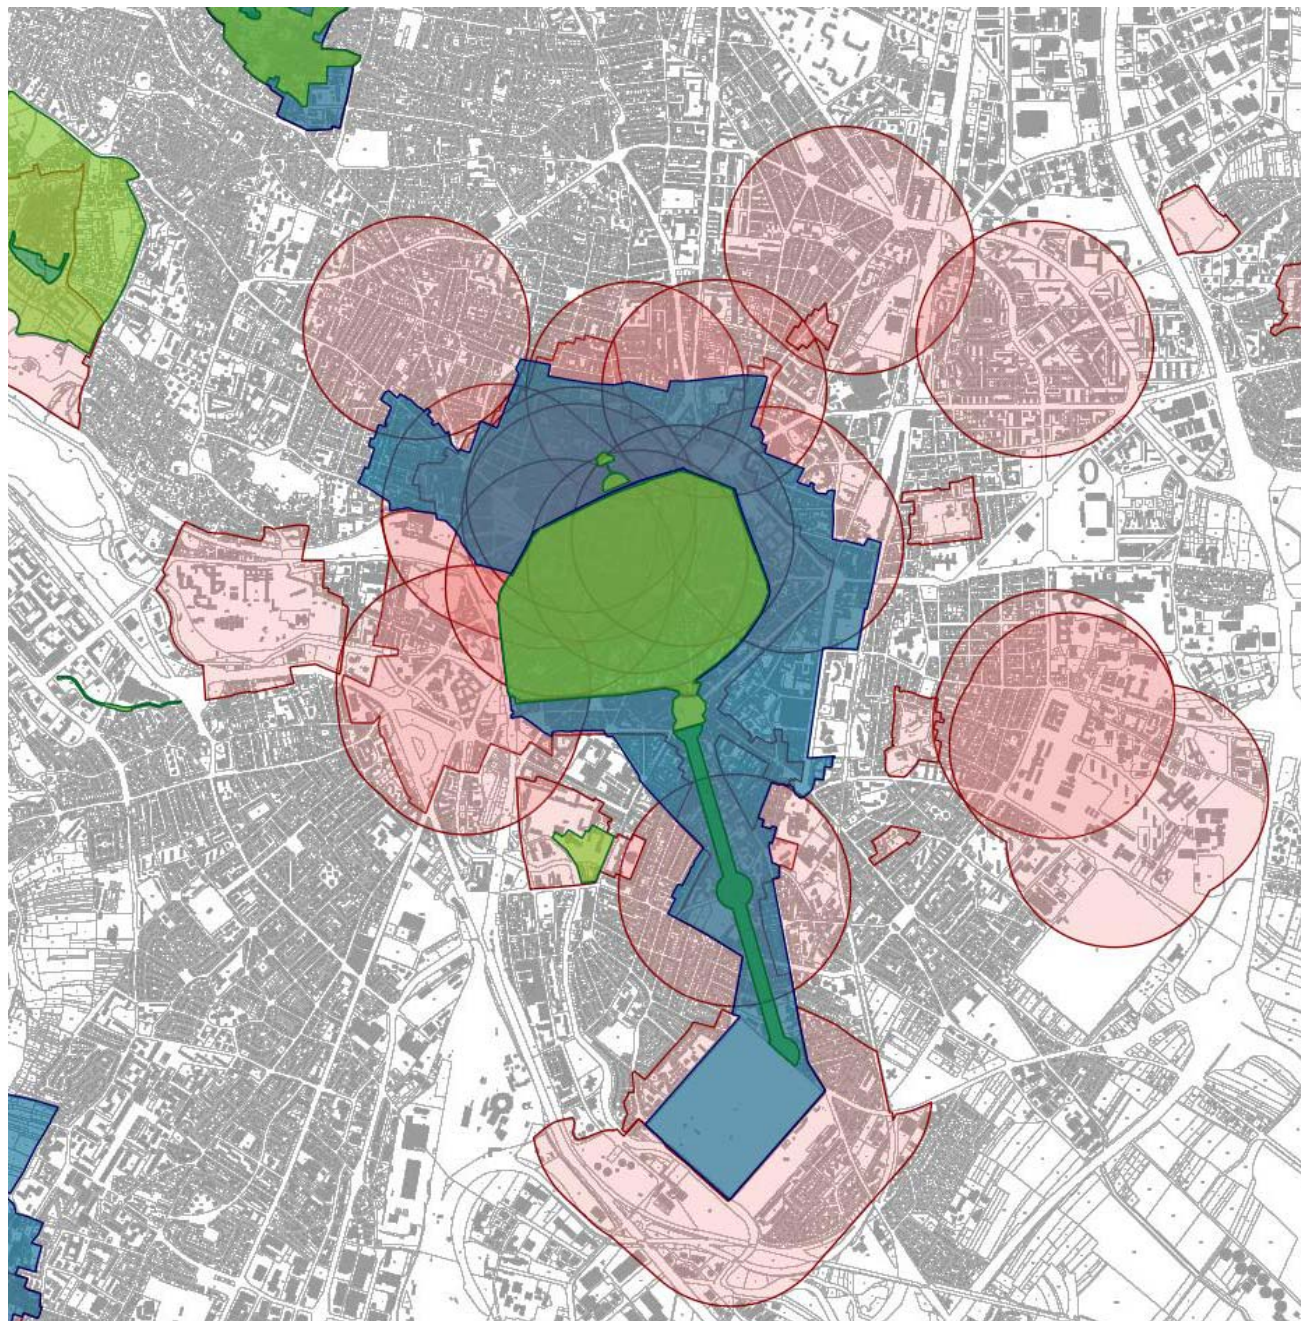

Ensemble des protections de DIJON

Sites classés ou inscrits - Bourgogne

- Classé
- Inscrit

En date du : 2018-02-01
Propriétaire : DREAL
Bourgogne

Sites patrimoniaux remarquables (AC4) - Côte-d'Or - 21

- Sites patrimoniaux remarquables (SPR)

En date du : 2021-03-08
Propriétaire : DRAC
Bourgogne-Franche-Comté

Protection au titre des abords de monuments historiques (AC1) - Côte-d'Or - 21

- Périmètres MH (intérieurs)
- Périmètres MH

En date du : 2021-03-08
Propriétaire : DRAC
Bourgogne-Franche-Comté

Parcelles cadastrales

Propriétaire : IGN