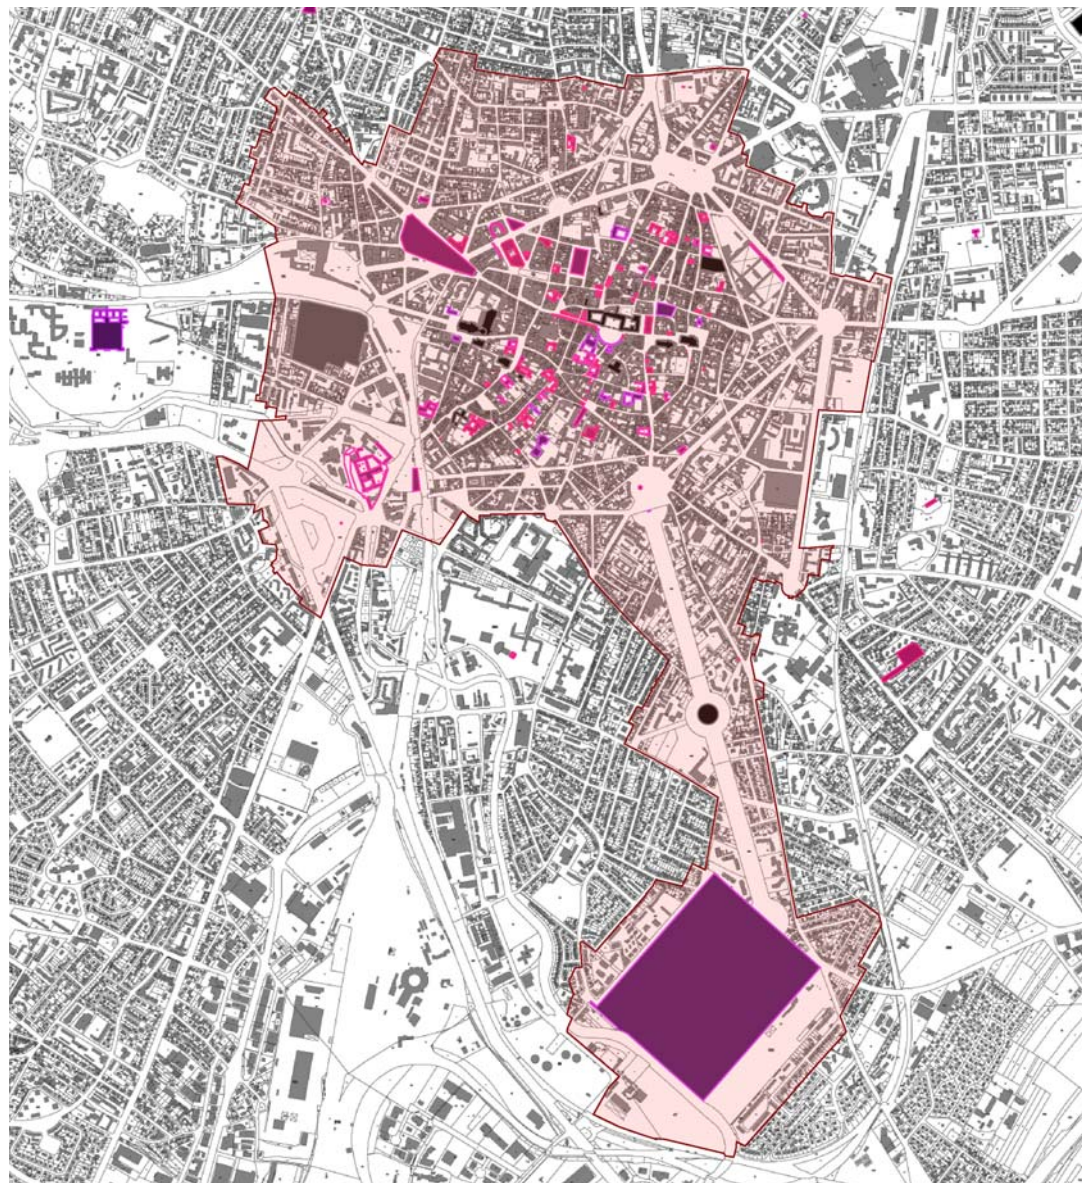

ÉTUDE POUR LA MISE EN OEUVRE DE PÉRIMÈTRES DÉLIMITÉS DES ABORDS

AUTOUR DES MONUMENTS HISTORIQUES DES COMMUNES DE DIJON METROPOLE

CARNET DE PLANS

Mars 2021

Commune de Dijon:

Ensemble des protections de DIJON

 Périmètres MH (intérieurs)

 Périmètres MH

En date du : 2021-03-08

Propriétaire : DRAC

Bourgogne-Franche-Comté

Données de référence

Parcelles cadastrales

Propriétaire : IGN

Communes

▣ Communes

Proposition de périmètre délimité des abords du centre ancien et des faubourgs patrimoniaux de DIJON