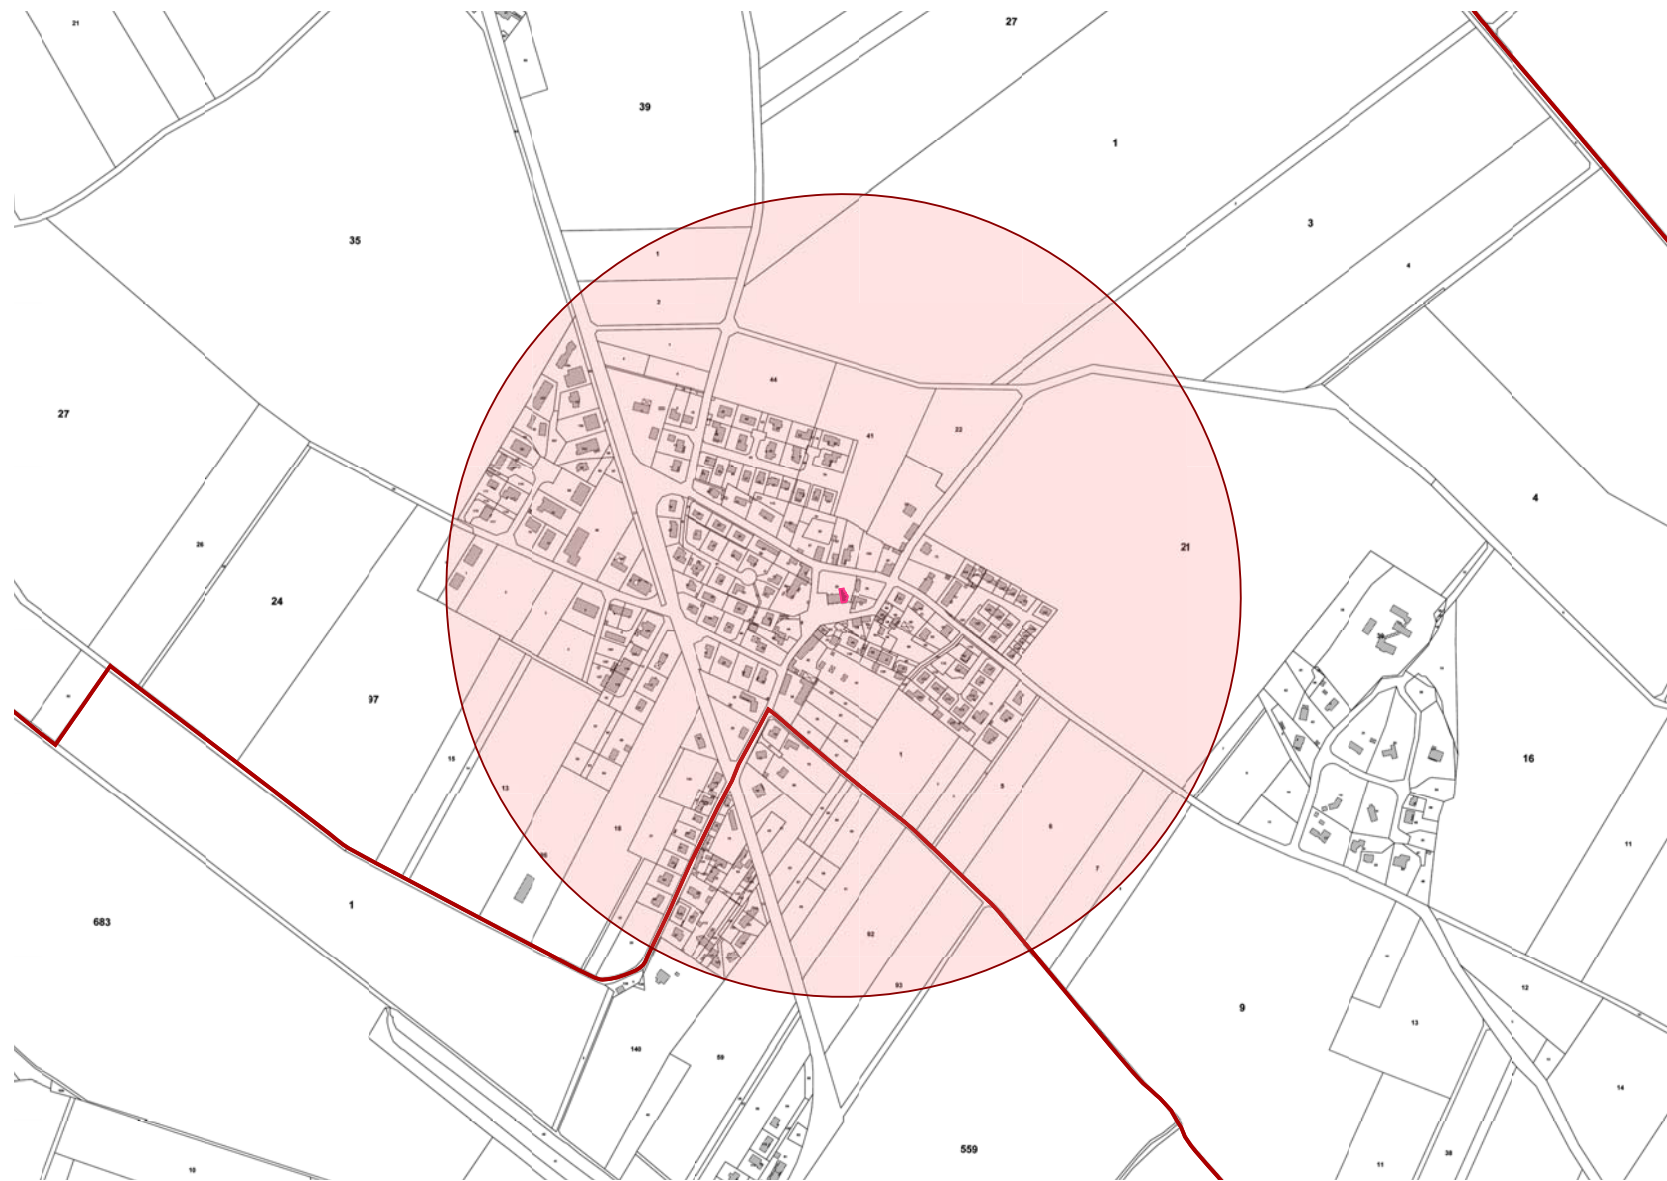

ÉTUDE POUR LA MISE EN OEUVRE DE PÉRIMÈTRES DÉLIMITÉS DES ABORDS

AUTOUR DES MONUMENTS HISTORIQUES DES COMMUNES DE DIJON METROPOLE

CARNET DE PLANS

Mars 2021

Eglise Saint-Martin à FÉNAY

Communes

☒ Communes

Actuel rayon réglementaire de 500m de l'église Saint-Martin à FENAY

Communes

▣ Communes

Proposition de périmètre délimité des abords de l'église Saint-Martin à FENAY