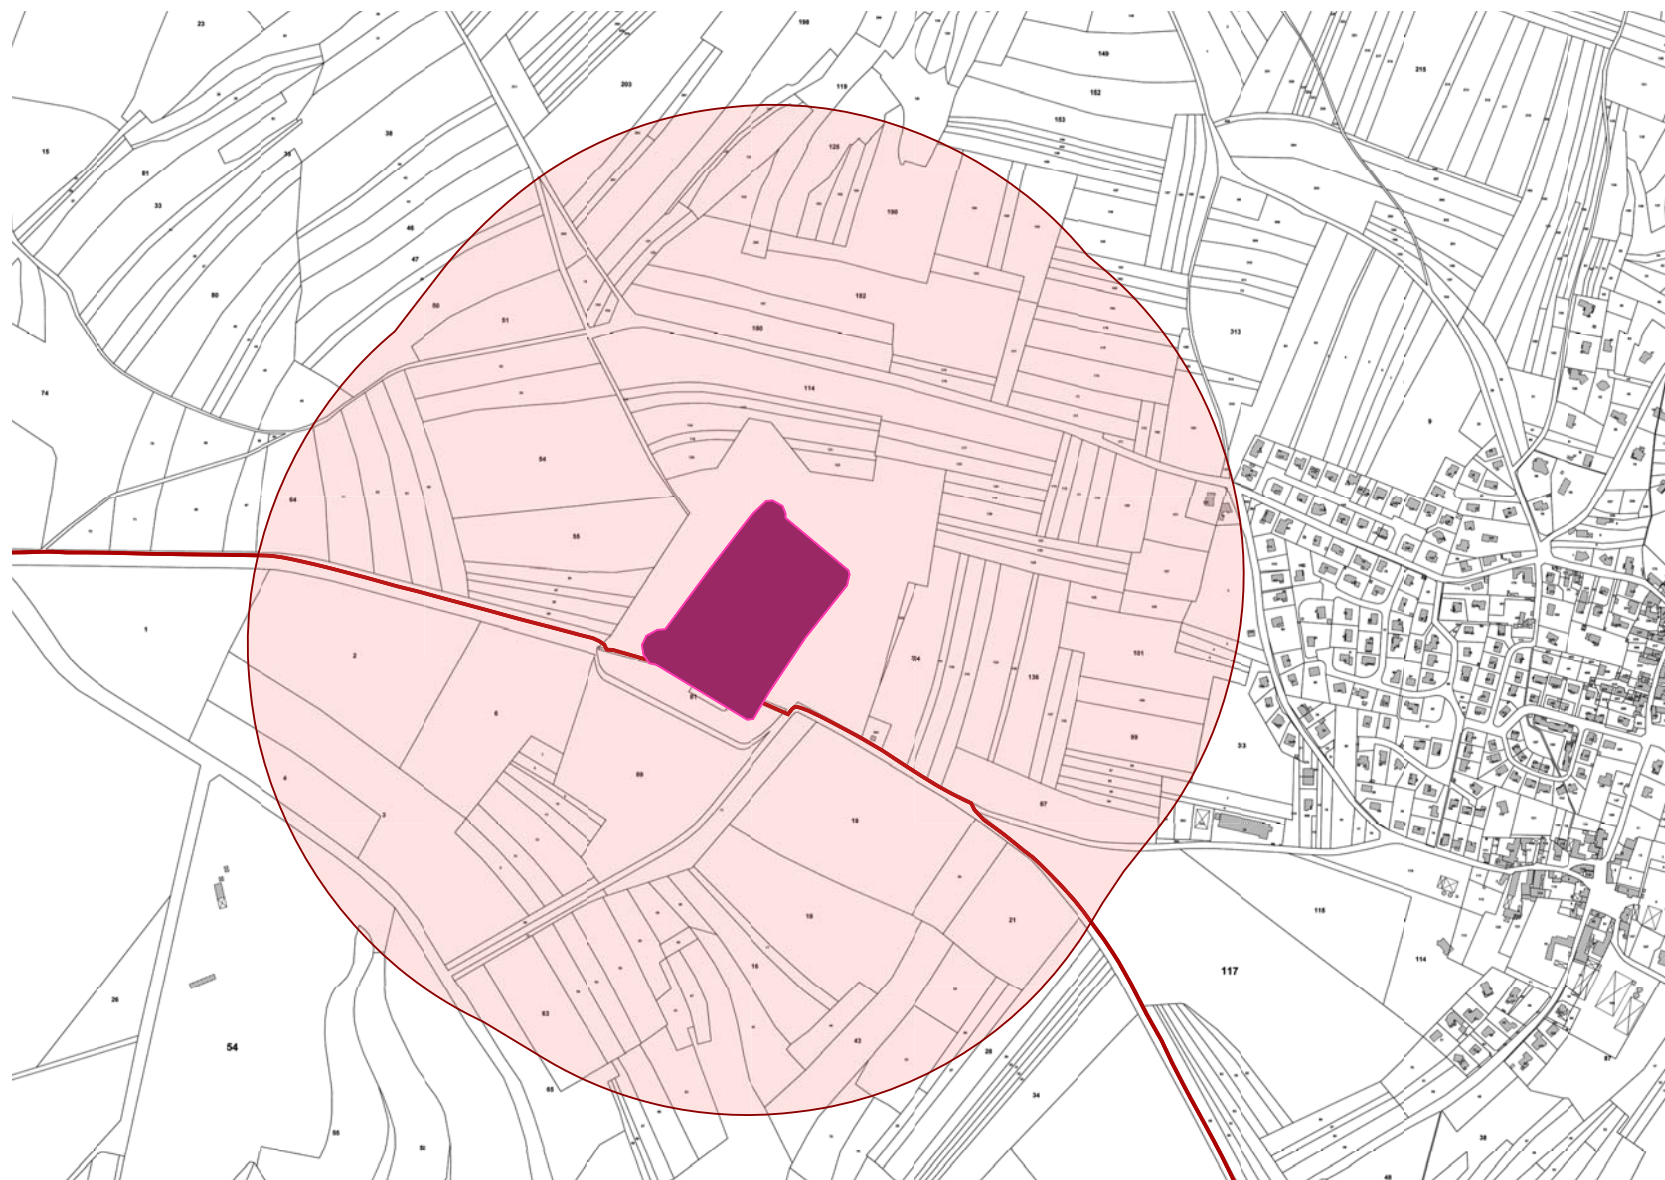

# ÉTUDE POUR LA MISE EN OEUVRE DE PÉRIMÈTRES DÉLIMITÉS DES ABORDS

*AUTOUR DES MONUMENTS HISTORIQUES DES COMMUNES DE DIJON METROPOLE*

## CARNET DE PLANS

Mars 2021

## Fort Carnot à HAUTEVILLE-LÈS-DIJON

Communes

☑ Communes

**Actuel rayon réglementaire de 500m du fort Carnot à HAUTEVILLE-LES-DIJON**

Communes

☒ Communes

Proposition de périmètre délimité des abords du fort Carnot à HAUTEVILLE-LES-DIJON