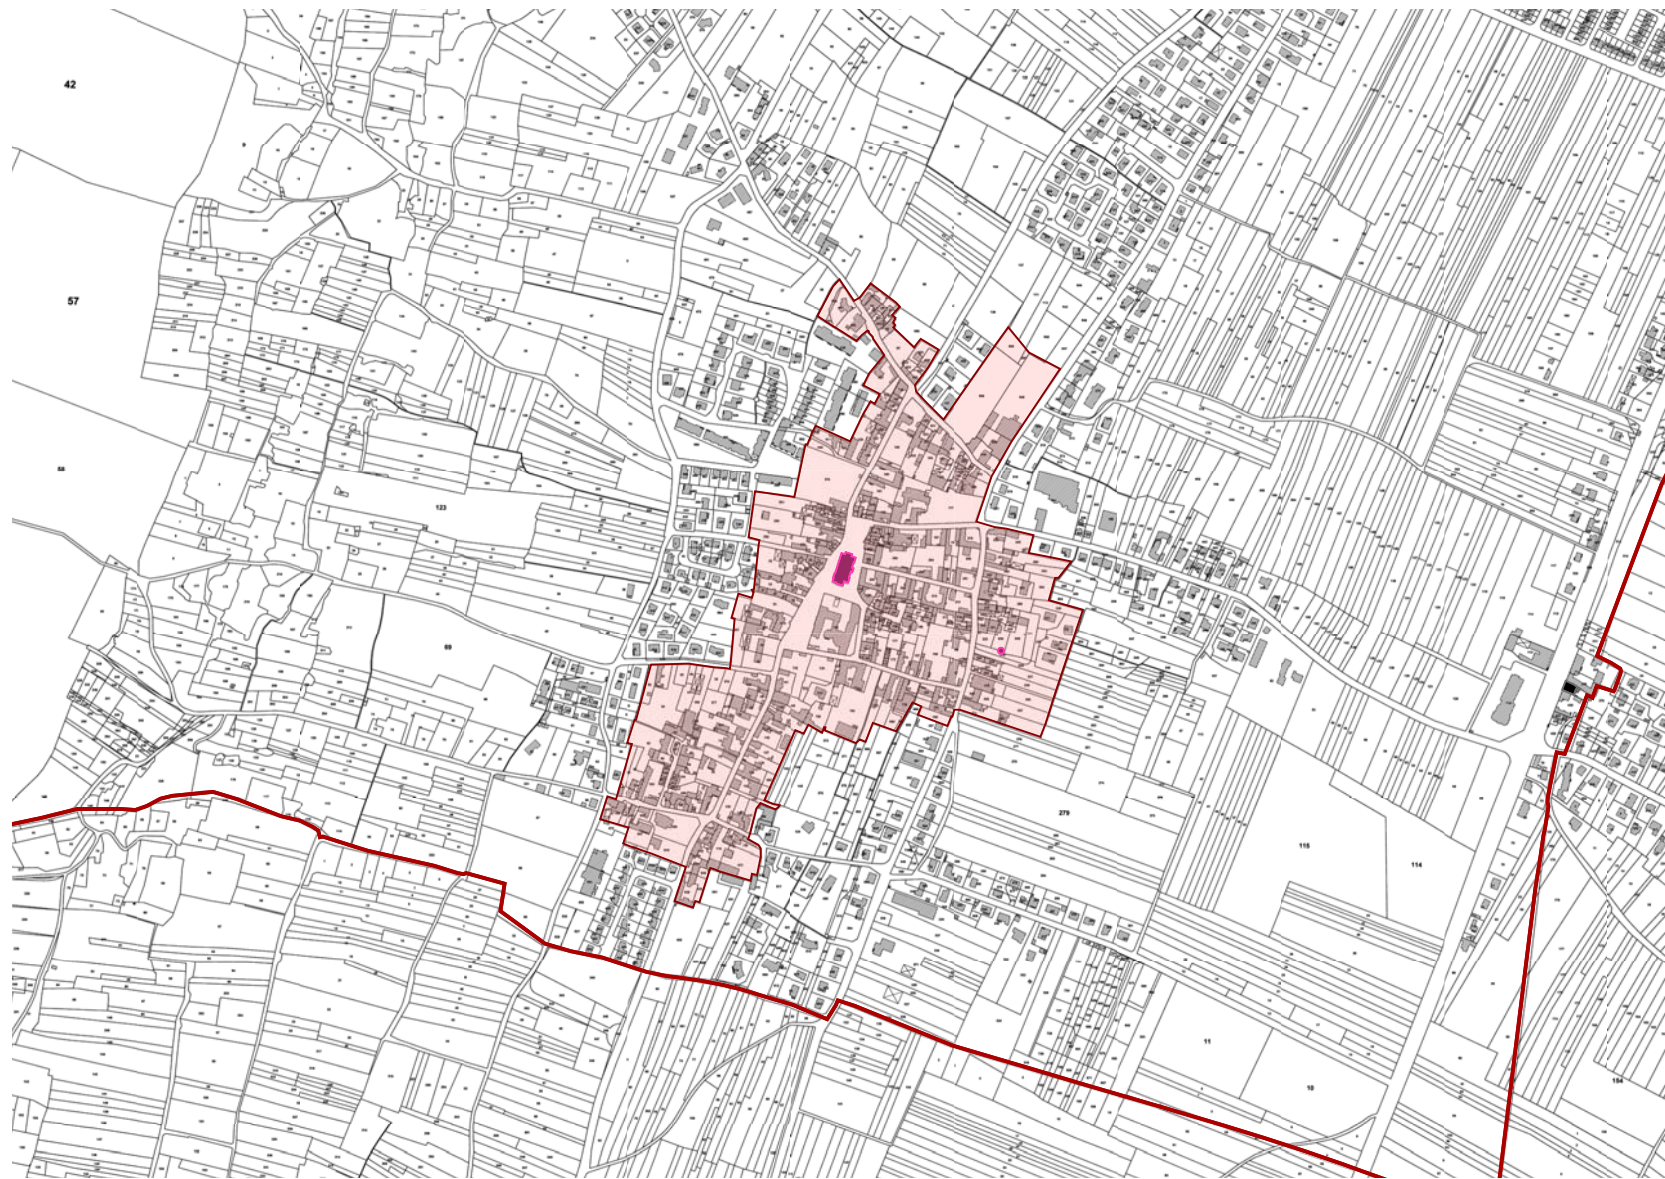

ÉTUDE POUR LA MISE EN OEUVRE DE PÉRIMÈTRES DÉLIMITÉS DES ABORDS

AUTOUR DES MONUMENTS HISTORIQUES DES COMMUNES DE DIJON METROPOLE

CARNET DE PLANS

Mars 2021

Eglise Notre-Dame-de-l'Assomption et le colombier à MARSANNAY-LA-CÔTE

Communes

☒ Communes

Actuels rayons réglementaires de 500m de l'église Notre-Dame-de-l'Assomption et du colombier à MARSANNAY-LA-COTE

Communes

☒ Communes

Proposition de périmètre délimité des abords de l'église Notre-Dame-de-l'Assomption et du colombier à MARSANNAY-LA-COTE