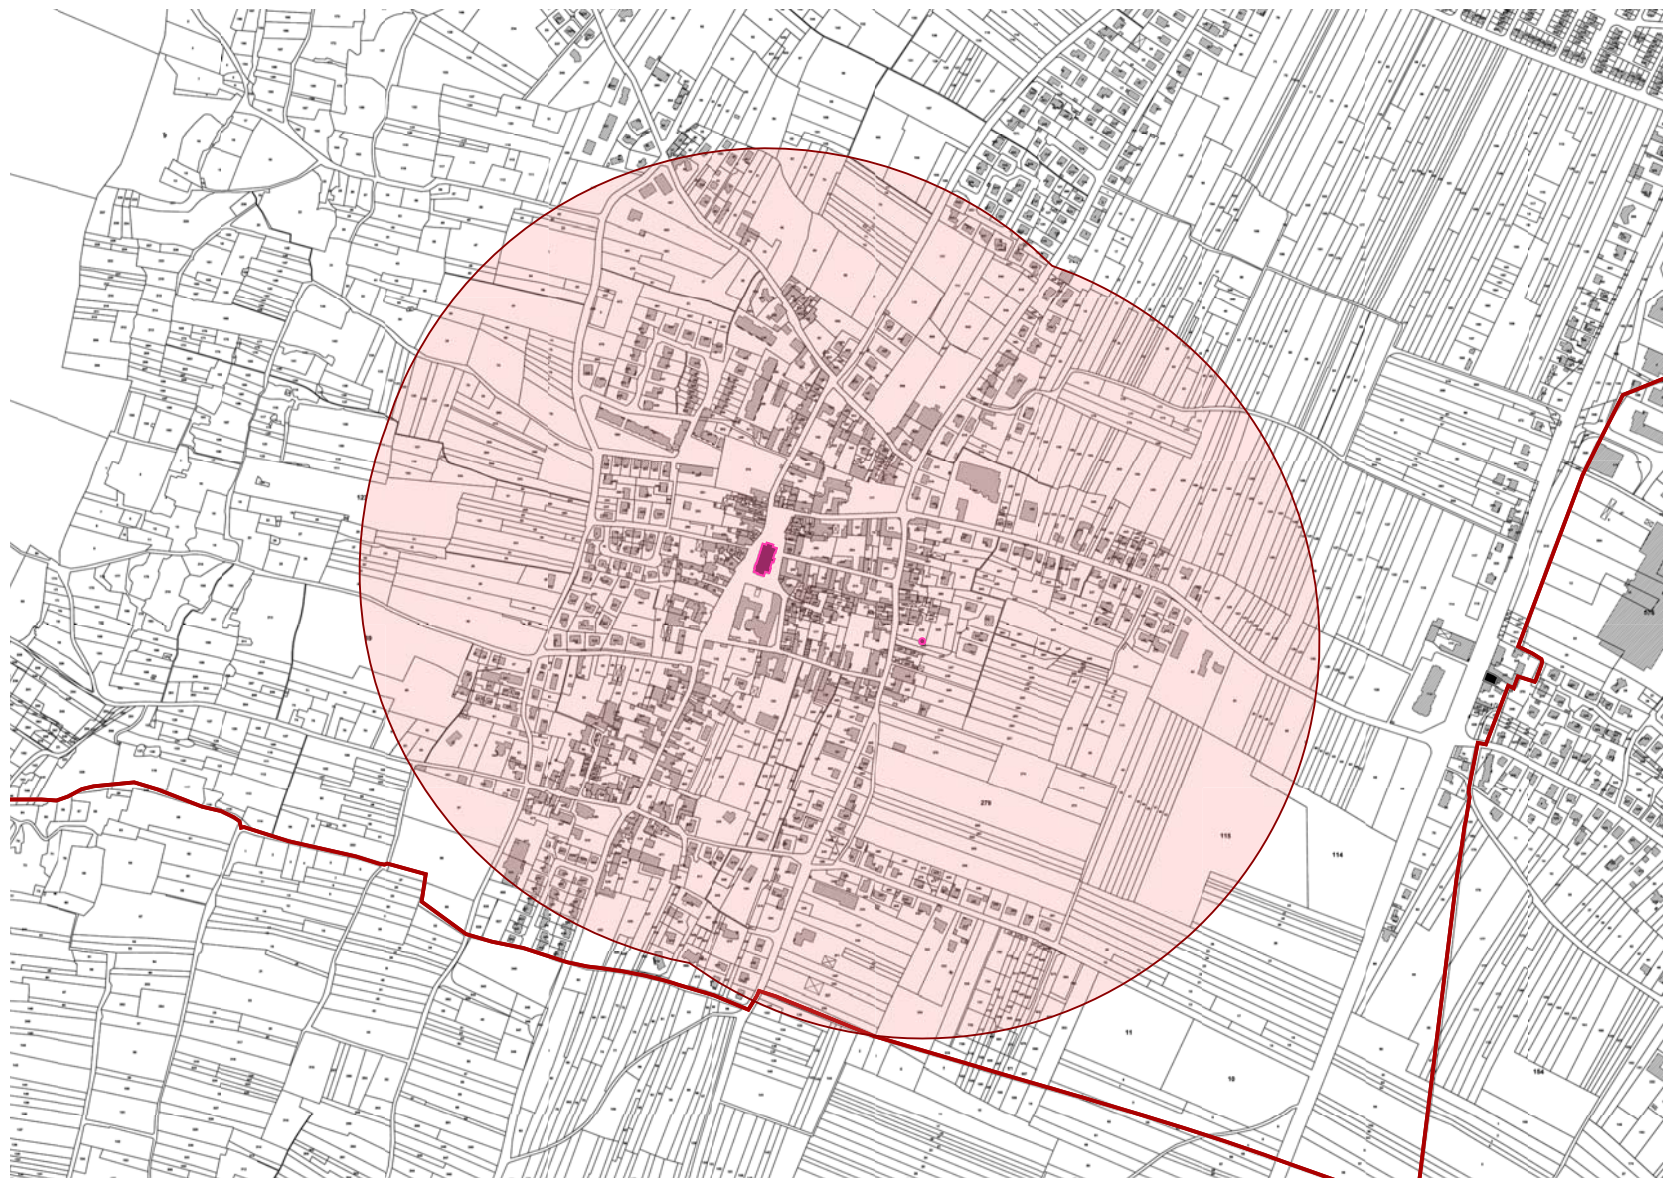

ÉTUDE POUR LA MISE EN OEUVRE DE PÉRIMÈTRES DÉLIMITÉS DES ABORDS

AUTOUR DES MONUMENTS HISTORIQUES DES COMMUNES DE DIJON METROPOLE

CARNET DE PLANS

Mars 2021

Eglise Notre-Dame-de-l'Assomption et le colombier à MARSANNAY-LA-CÔTE

Communes

☒ Communes

Actuels rayons réglementaires de 500m de l'église Notre-Dame-de-l'Assomption et du colombier à MARSANNAY-LA-COTE

Communes

☒ Communes

Proposition de périmètre délimité des abords de l'église Notre-Dame-de-l'Assomption et du colombier à MARSANNAY-LA-COTE