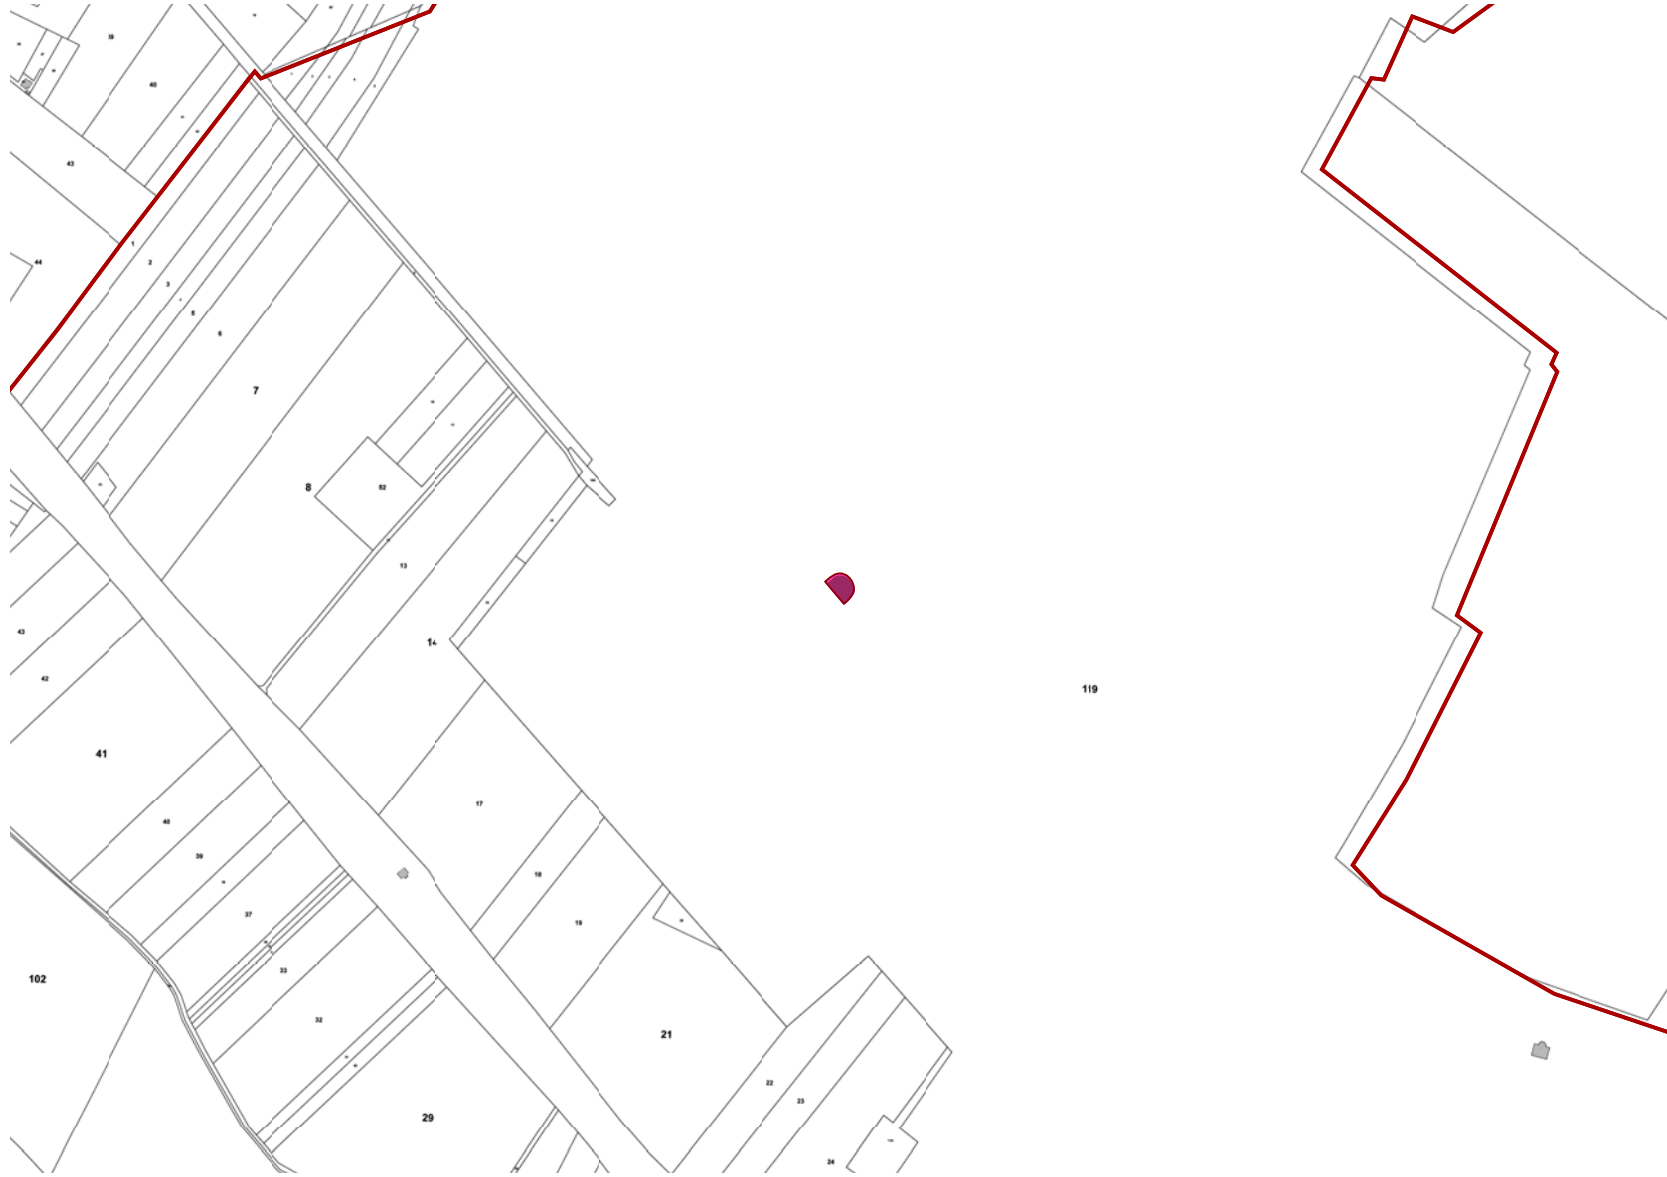

ÉTUDE POUR LA MISE EN OEUVRE DE PÉRIMÈTRES DÉLIMITÉS DES ABORDS

AUTOUR DES MONUMENTS HISTORIQUES DES COMMUNES DE DIJON METROPOLE

CARNET DE PLANS

Mars 2021

Monument à Guynemer à OUGES

Communes

☒ Communes

Actuel rayon réglementaire de 500m du monument à Guynemer à OUGES

Communes
☒ Communes

Proposition de périmètre délimité des abords du monument à Guynemer à OUGES