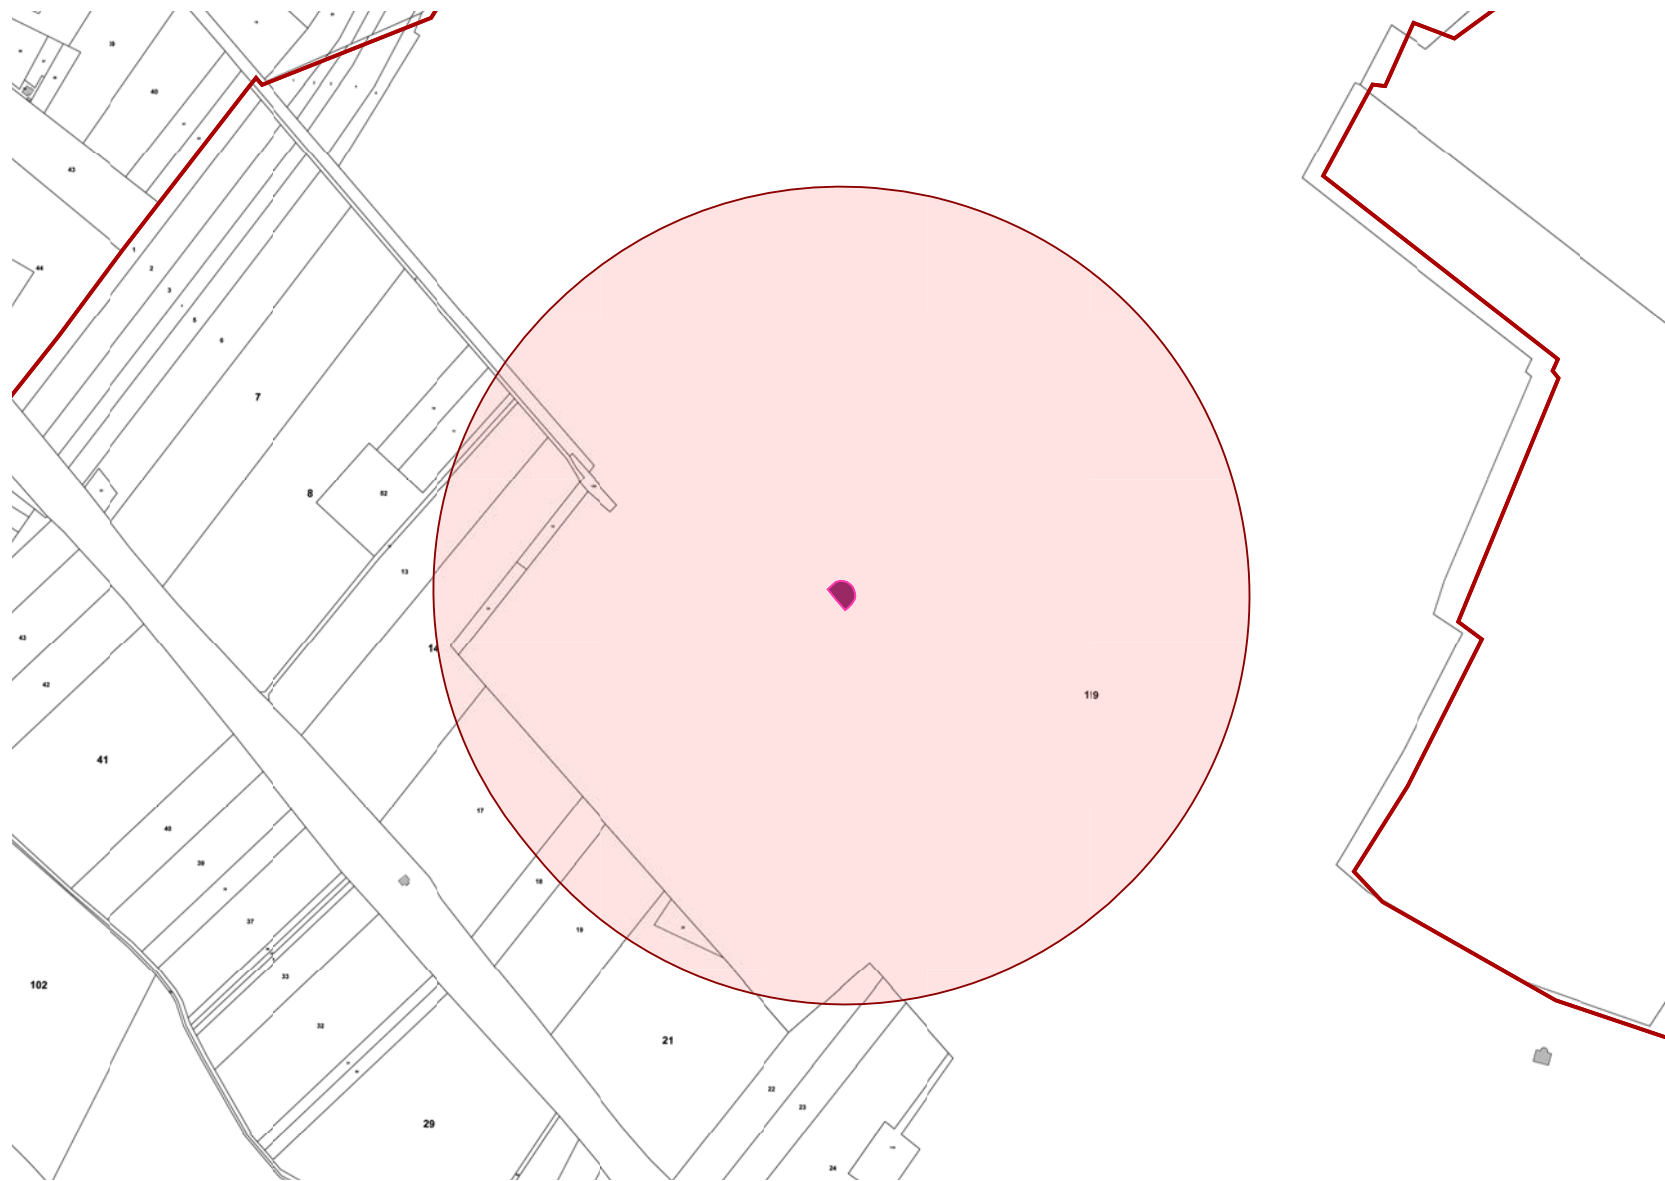

ÉTUDE POUR LA MISE EN OEUVRE DE PÉRIMÈTRES DÉLIMITÉS DES ABORDS

AUTOUR DES MONUMENTS HISTORIQUES DES COMMUNES DE DIJON METROPOLE

CARNET DE PLANS

Mars 2021

Monument à Guynemer à OUGES

Communes

☒ Communes

Actuel rayon réglementaire de 500m du monument à Guynemer à OUGES

Communes
☒ Communes

Proposition de périmètre délimité des abords du monument à Guynemer à OUGES