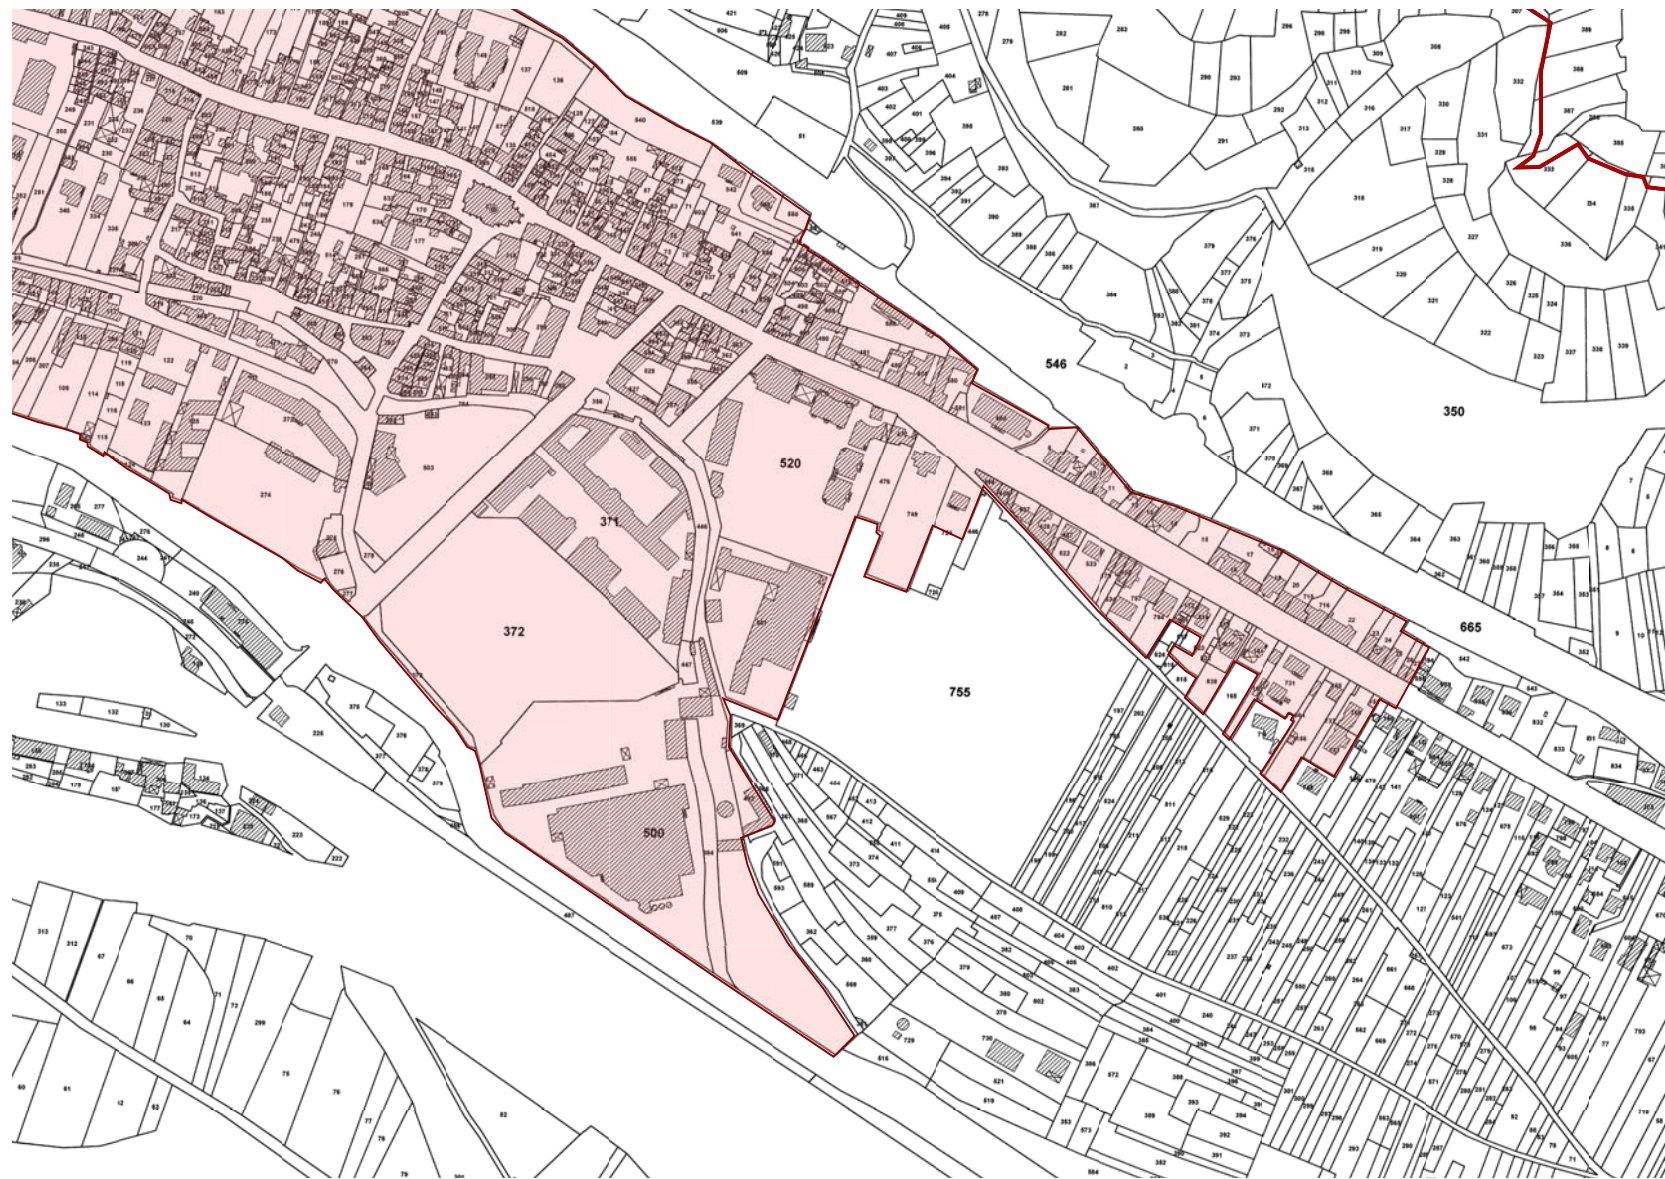

ÉTUDE POUR LA MISE EN OEUVRE DE PÉRIMÈTRES DÉLIMITÉS DES ABORDS

AUTOUR DES MONUMENTS HISTORIQUES DES COMMUNES DE DIJON METROPOLE

CARNET DE PLANS

Mars 2021

Eglise Saint-Baudèle à PLOMBIÈRES-LÈS-DIJON

Communes

☒ Communes

Actuel rayon réglementaire de 500m de l'église Saint-Baudèle à PLOMBIERES-LES-DIJON

Communes

▣ Communes

Proposition de périmètre délimité des abords de l'église Saint-Baudèle à PLOMBIERES-LES-DIJON

Communes

☒ Communes

Proposition de périmètre délimité des abords de l'église Saint-Baudèle à PLOMBIÈRES-LES-DIJON_Détail 1

Communes

▣ Communes

Proposition de périmètre délimité des abords de l'église Saint-Baudèle à PLOMBIERES-LES-DIJON_Détail 2