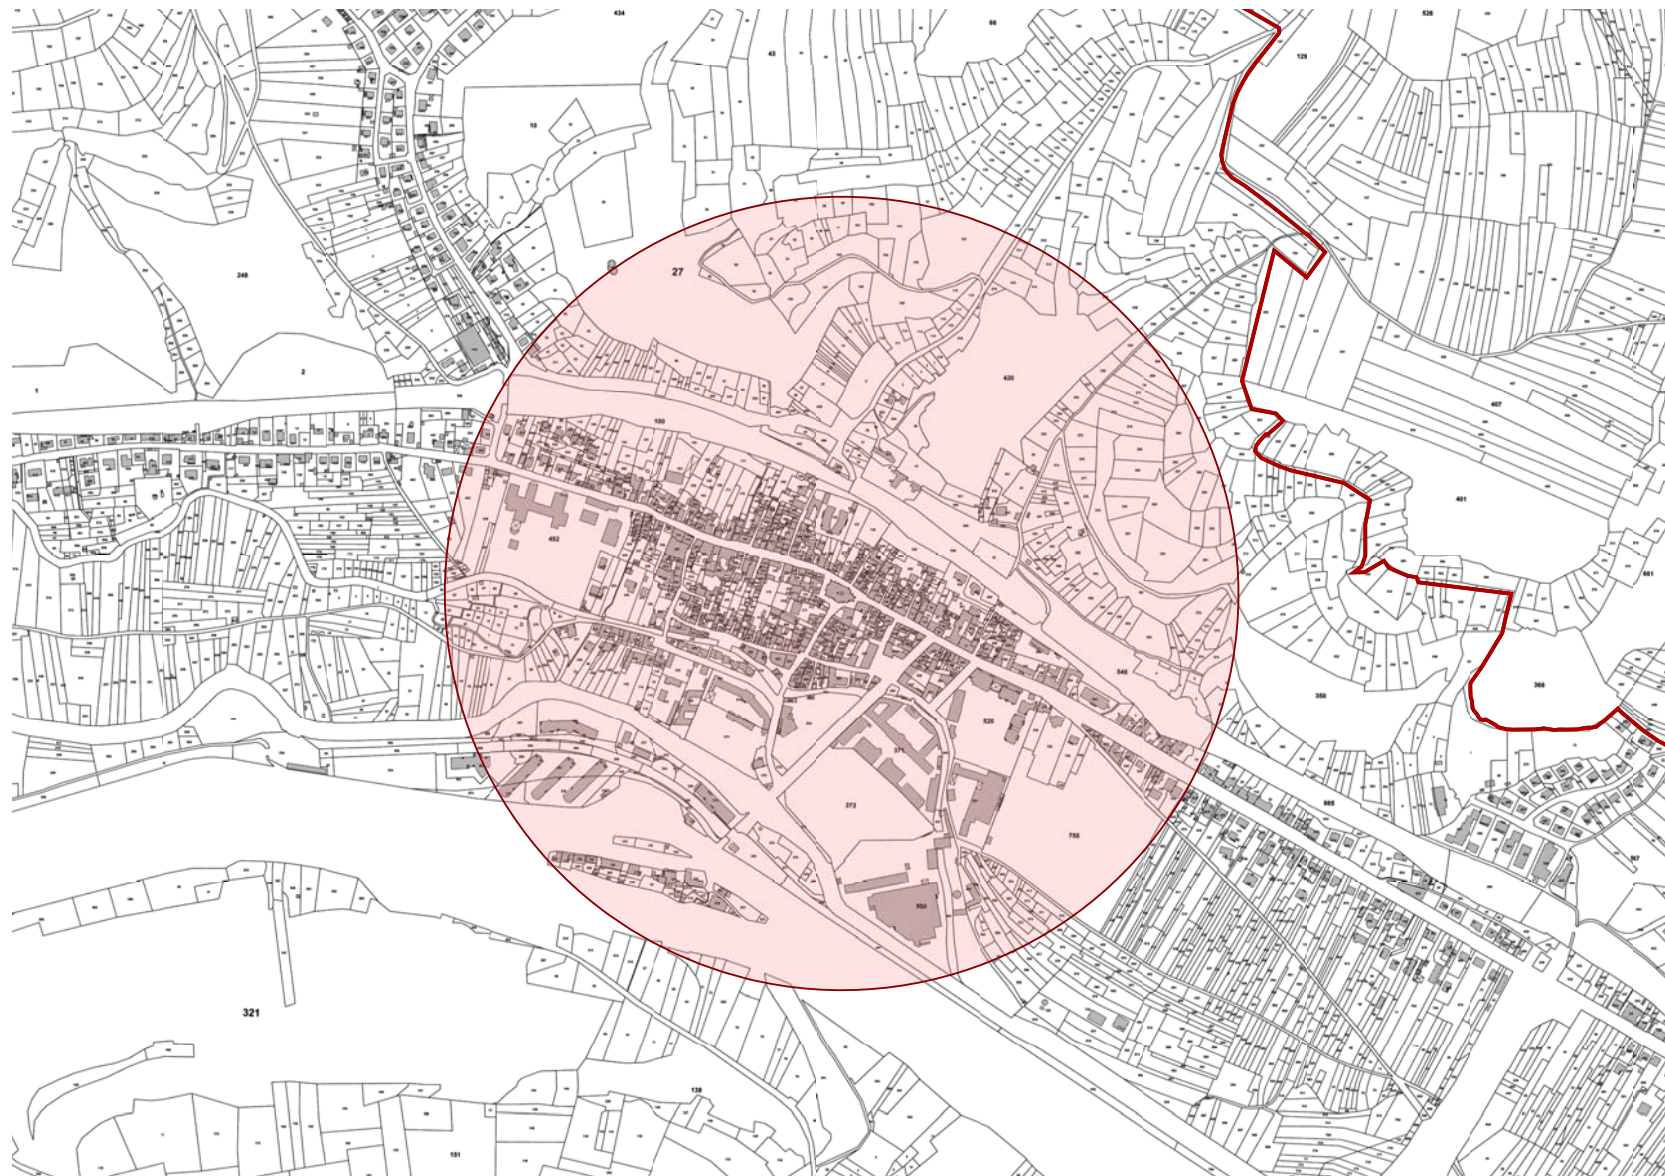

ÉTUDE POUR LA MISE EN OEUVRE DE PÉRIMÈTRES DÉLIMITÉS DES ABORDS

AUTOUR DES MONUMENTS HISTORIQUES DES COMMUNES DE DIJON METROPOLE

CARNET DE PLANS

Mars 2021

Eglise Saint-Baudèle à PLOMBIÈRES-LÈS-DIJON

Communes

☒ Communes

Actuel rayon réglementaire de 500m de l'église Saint-Baudèle à PLOMBIERES-LES-DIJON

Communes

▣ Communes

Proposition de périmètre délimité des abords de l'église Saint-Baudèle à PLOMBIERES-LES-DIJON

Communes

☒ Communes

Proposition de périmètre délimité des abords de l'église Saint-Baudèle à PLOMBIÈRES-LES-DIJON_Détail 1

Communes

▣ Communes

Proposition de périmètre délimité des abords de l'église Saint-Baudèle à PLOMBIERES-LES-DIJON_Détail 2