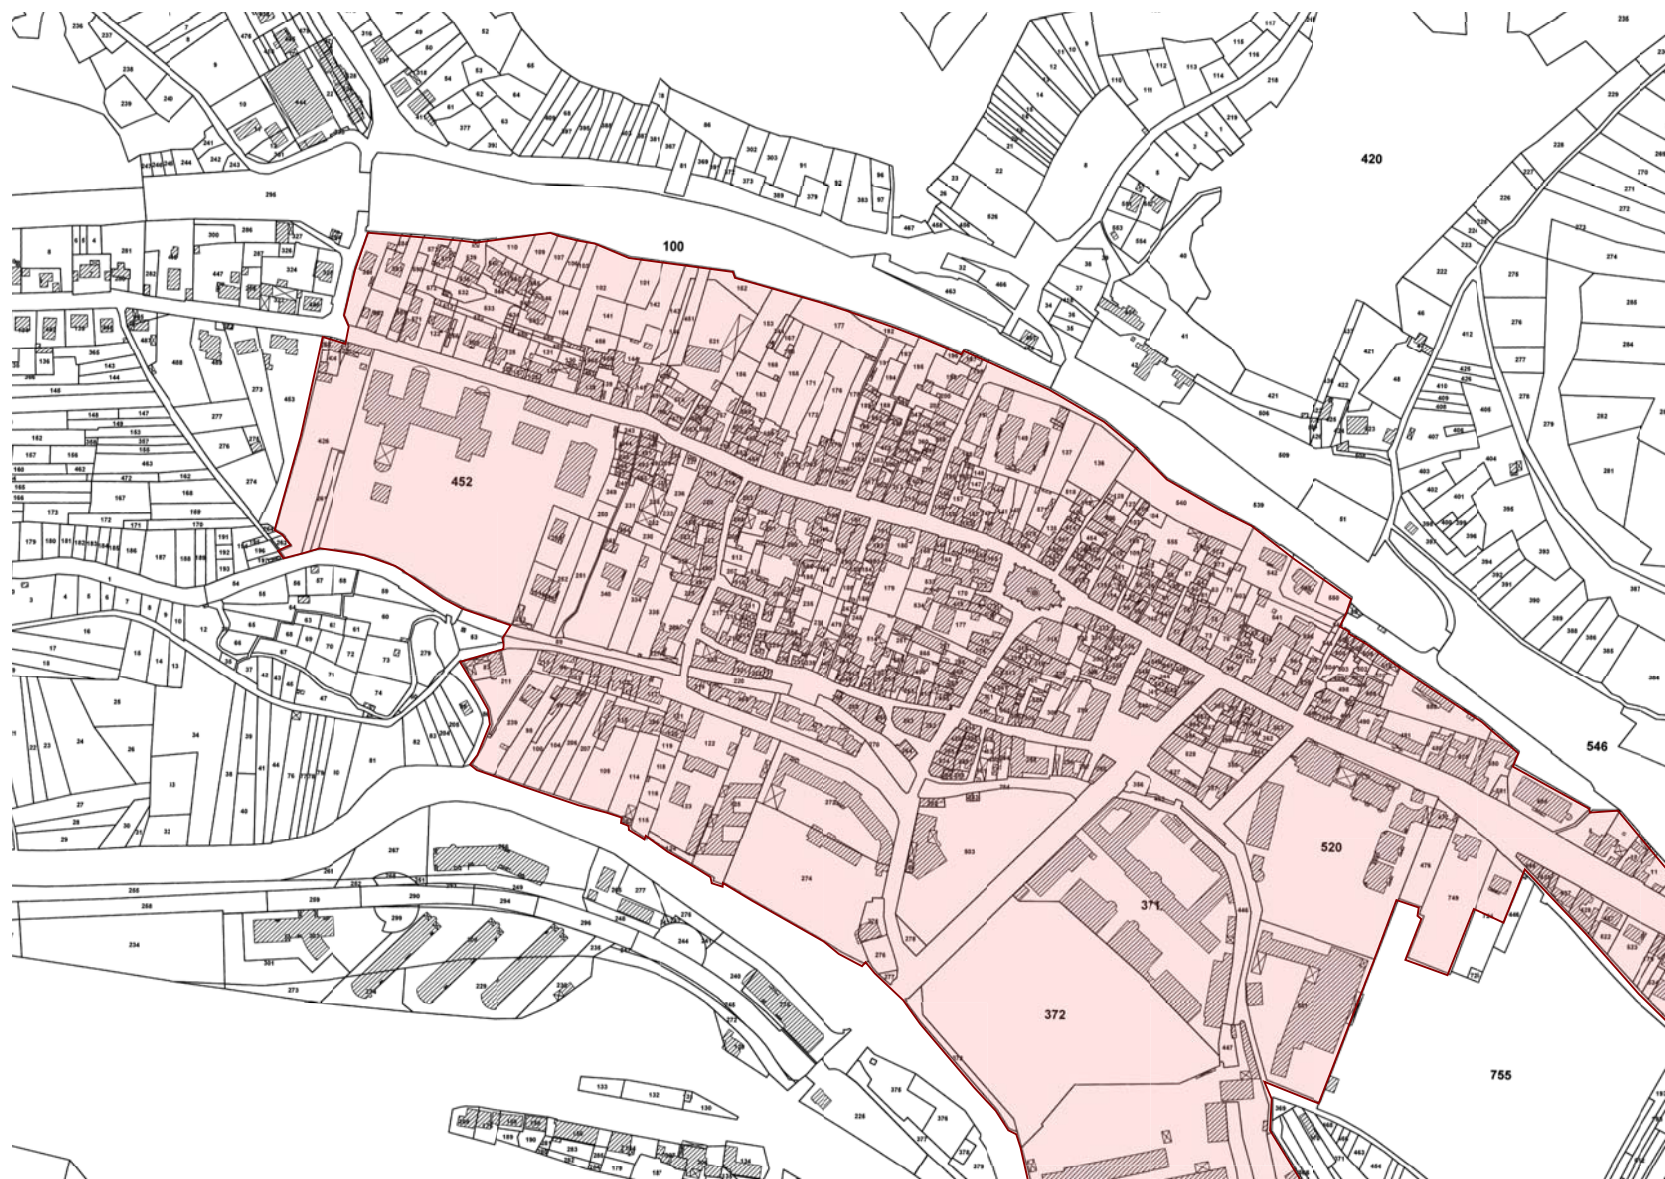

☒ Communes

Actuel rayon réglementaire de 500m de l'église Saint-Baudèle à PLOMBIERES-LES-DIJON

Communes

▣ Communes

Proposition de périmètre délimité des abords de l'église Saint-Baudèle à PLOMBIERES-LES-DIJON

Communes

☒ Communes

Proposition de périmètre délimité des abords de l'église Saint-Baudèle à PLOMBIÈRES-LES-DIJON_Détail 1

Communes

▣ Communes

Proposition de périmètre délimité des abords de l'église Saint-Baudèle à PLOMBIERES-LES-DIJON_Détail 2