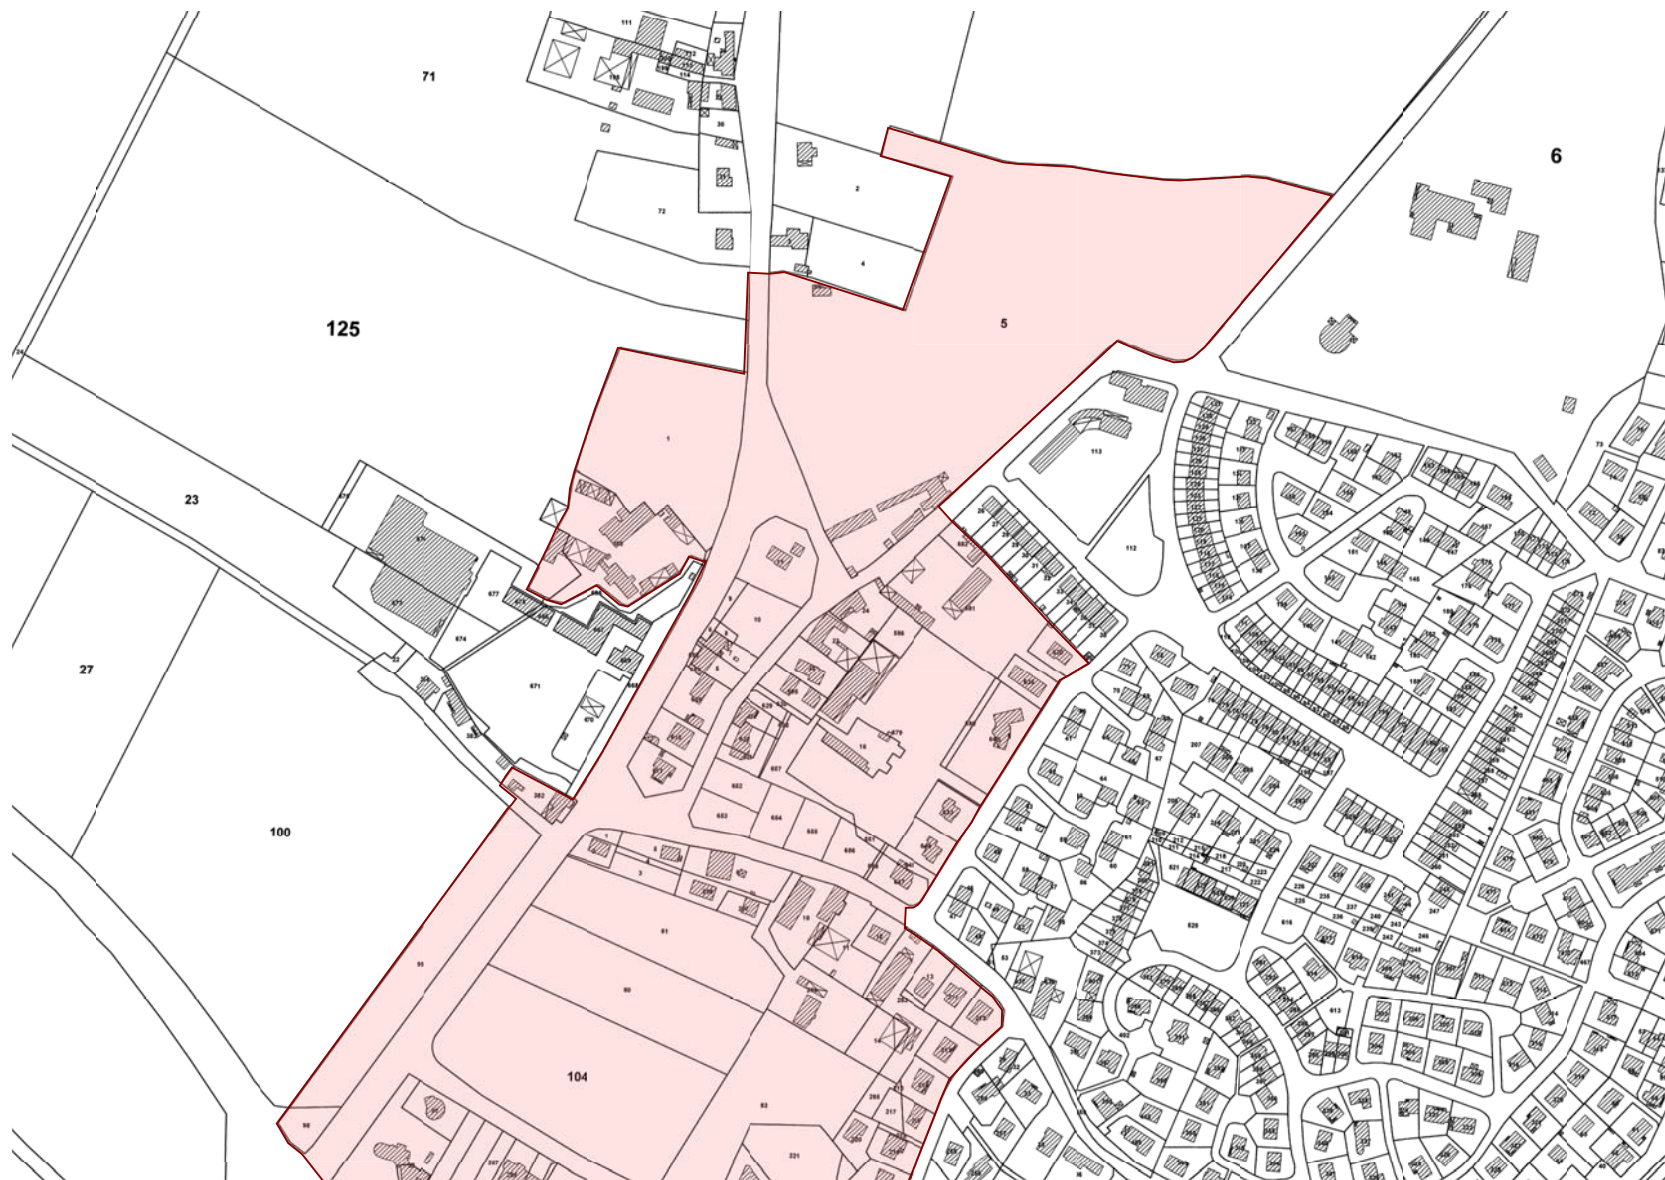

ÉTUDE POUR LA MISE EN OEUVRE DE PÉRIMÈTRES DÉLIMITÉS DES ABORDS

AUTOUR DES MONUMENTS HISTORIQUES DES COMMUNES DE DIJON METROPOLE

CARNET DE PLANS

Mars 2021

Fort de Sennecey à SENNECEY-LÈS-DIJON

Communes

▣ Communes

Proposition de périmètre délimité des abords du fort de Sennecey à SENNECEY-LES-DIJON

Communes

▣ Communes

Proposition de périmètre délimité des abords du fort de Sennecey à SENNECEY-LES-DIJON_ *Détail 1*

Communes

▣ Communes

Proposition de périmètre délimité des abords du fort de Sennecey à SENNECEY-LES-DIJON_Détail 2