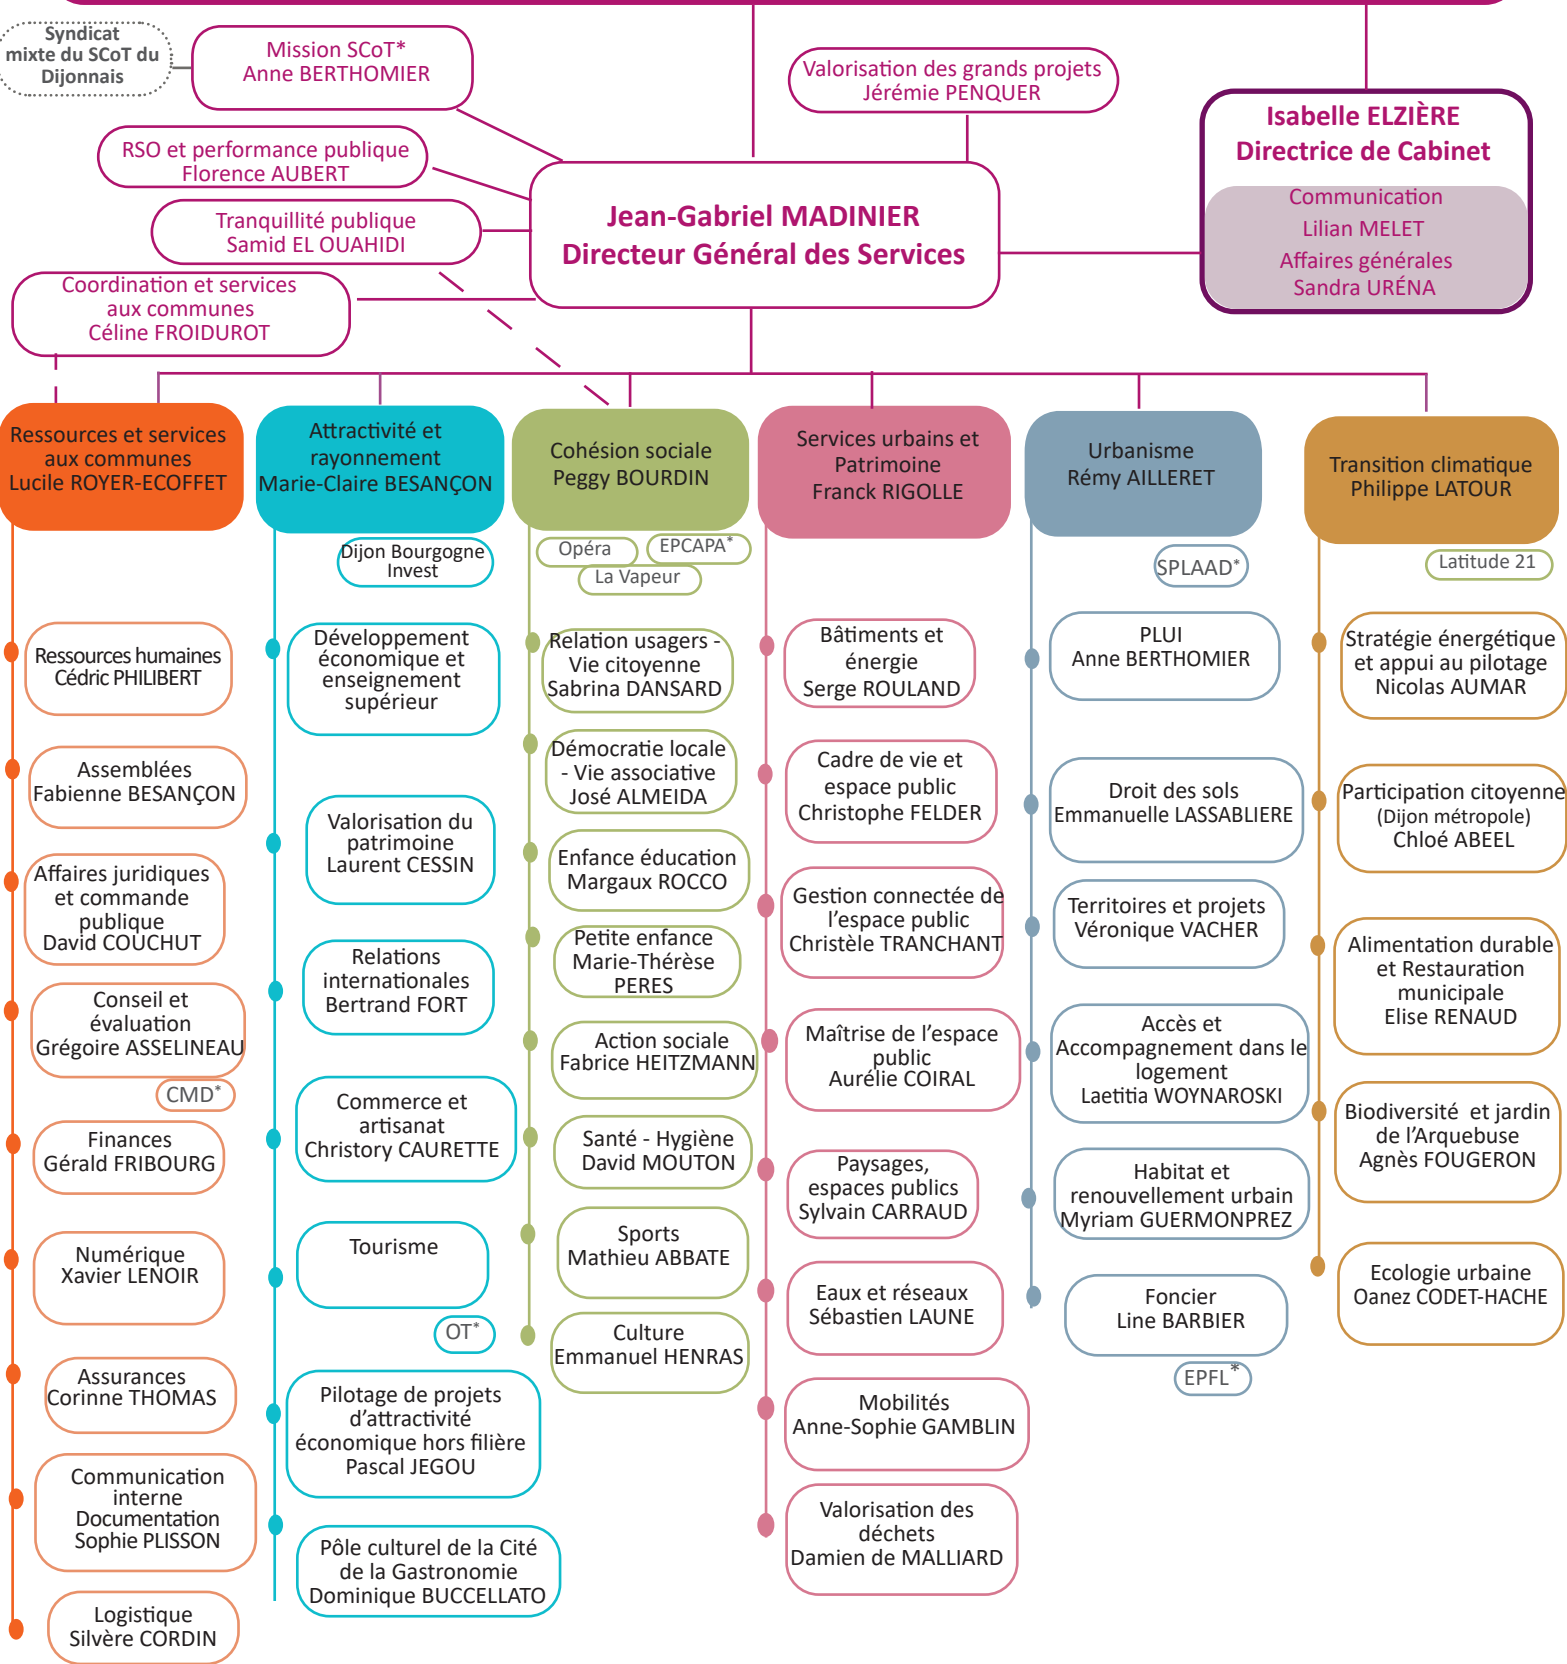

Nathalie KOENDERS - Maire de Dijon
François REBSAMEN - Président de Dijon métropole

* Sigles établissements

CMD : Crédit Municipal de Dijon
 OT : Office de tourisme
 EPCAPA : Etablissement Public Communal d'Accueil de Personnes Agées de la Ville de Dijon
 SPLAAD : Société Publique Locale d'Aménagement de l'Agglomération Dijonnaise
 SCOT : Schéma de COhérence Territoriale
 EPFL : Etablissement Public Foncier Local