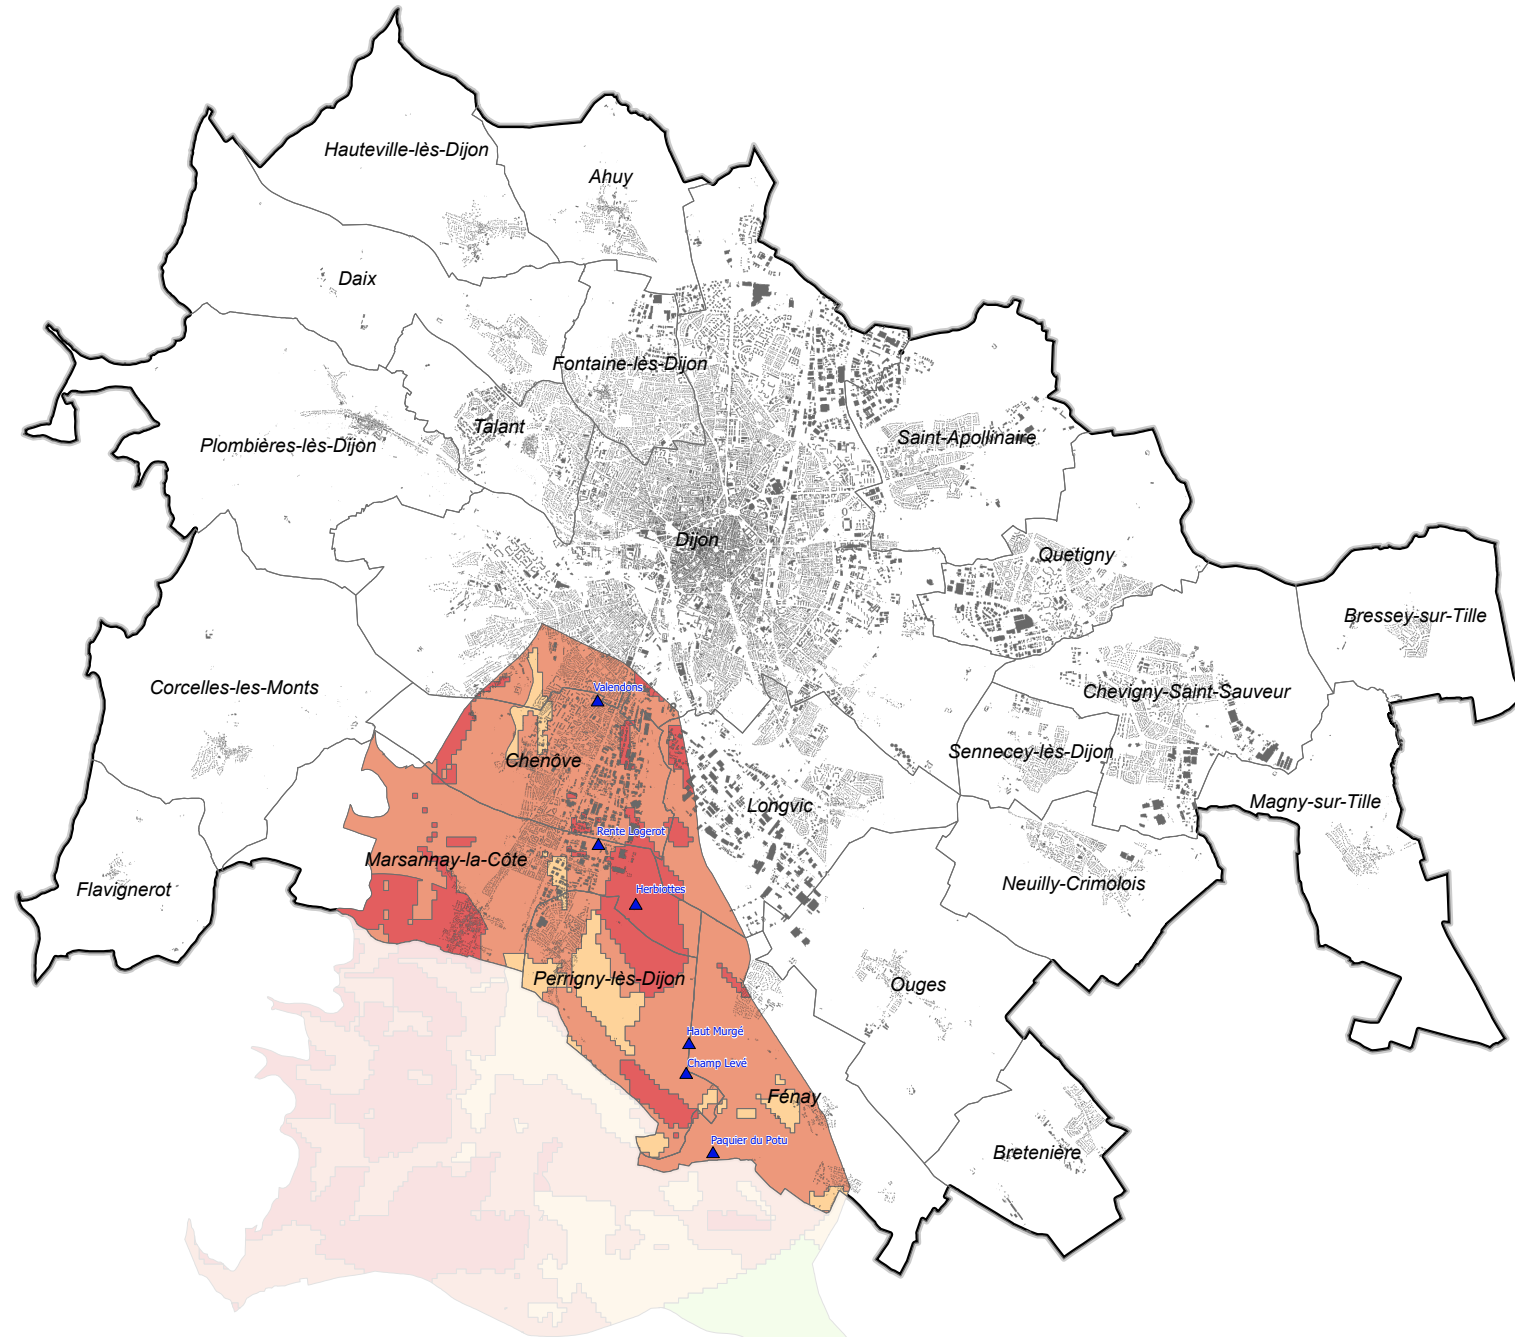

### 7.8.2

PLANS

VULNERABILITÉ  
DE LA NAPPE DIJON-SUD

Vu pour être annexé à l'arrêté métropolitain  
du **2 JUIN 2026**

Pour le Président,  
Le vice-Président, délégué à l'urbanisme et au PLUi  
Antoine HOAREAU

### Légende

▲ Captages AEP (nappe sud)

Note de Vulnérabilité Globale

0 - 0,79 : Très faible

0,8 - 1,59 : Faible

1,6 - 2,39 : Modérée

2,4 - 3,19 : Elevée

3,2 - 4 : Très Elevée