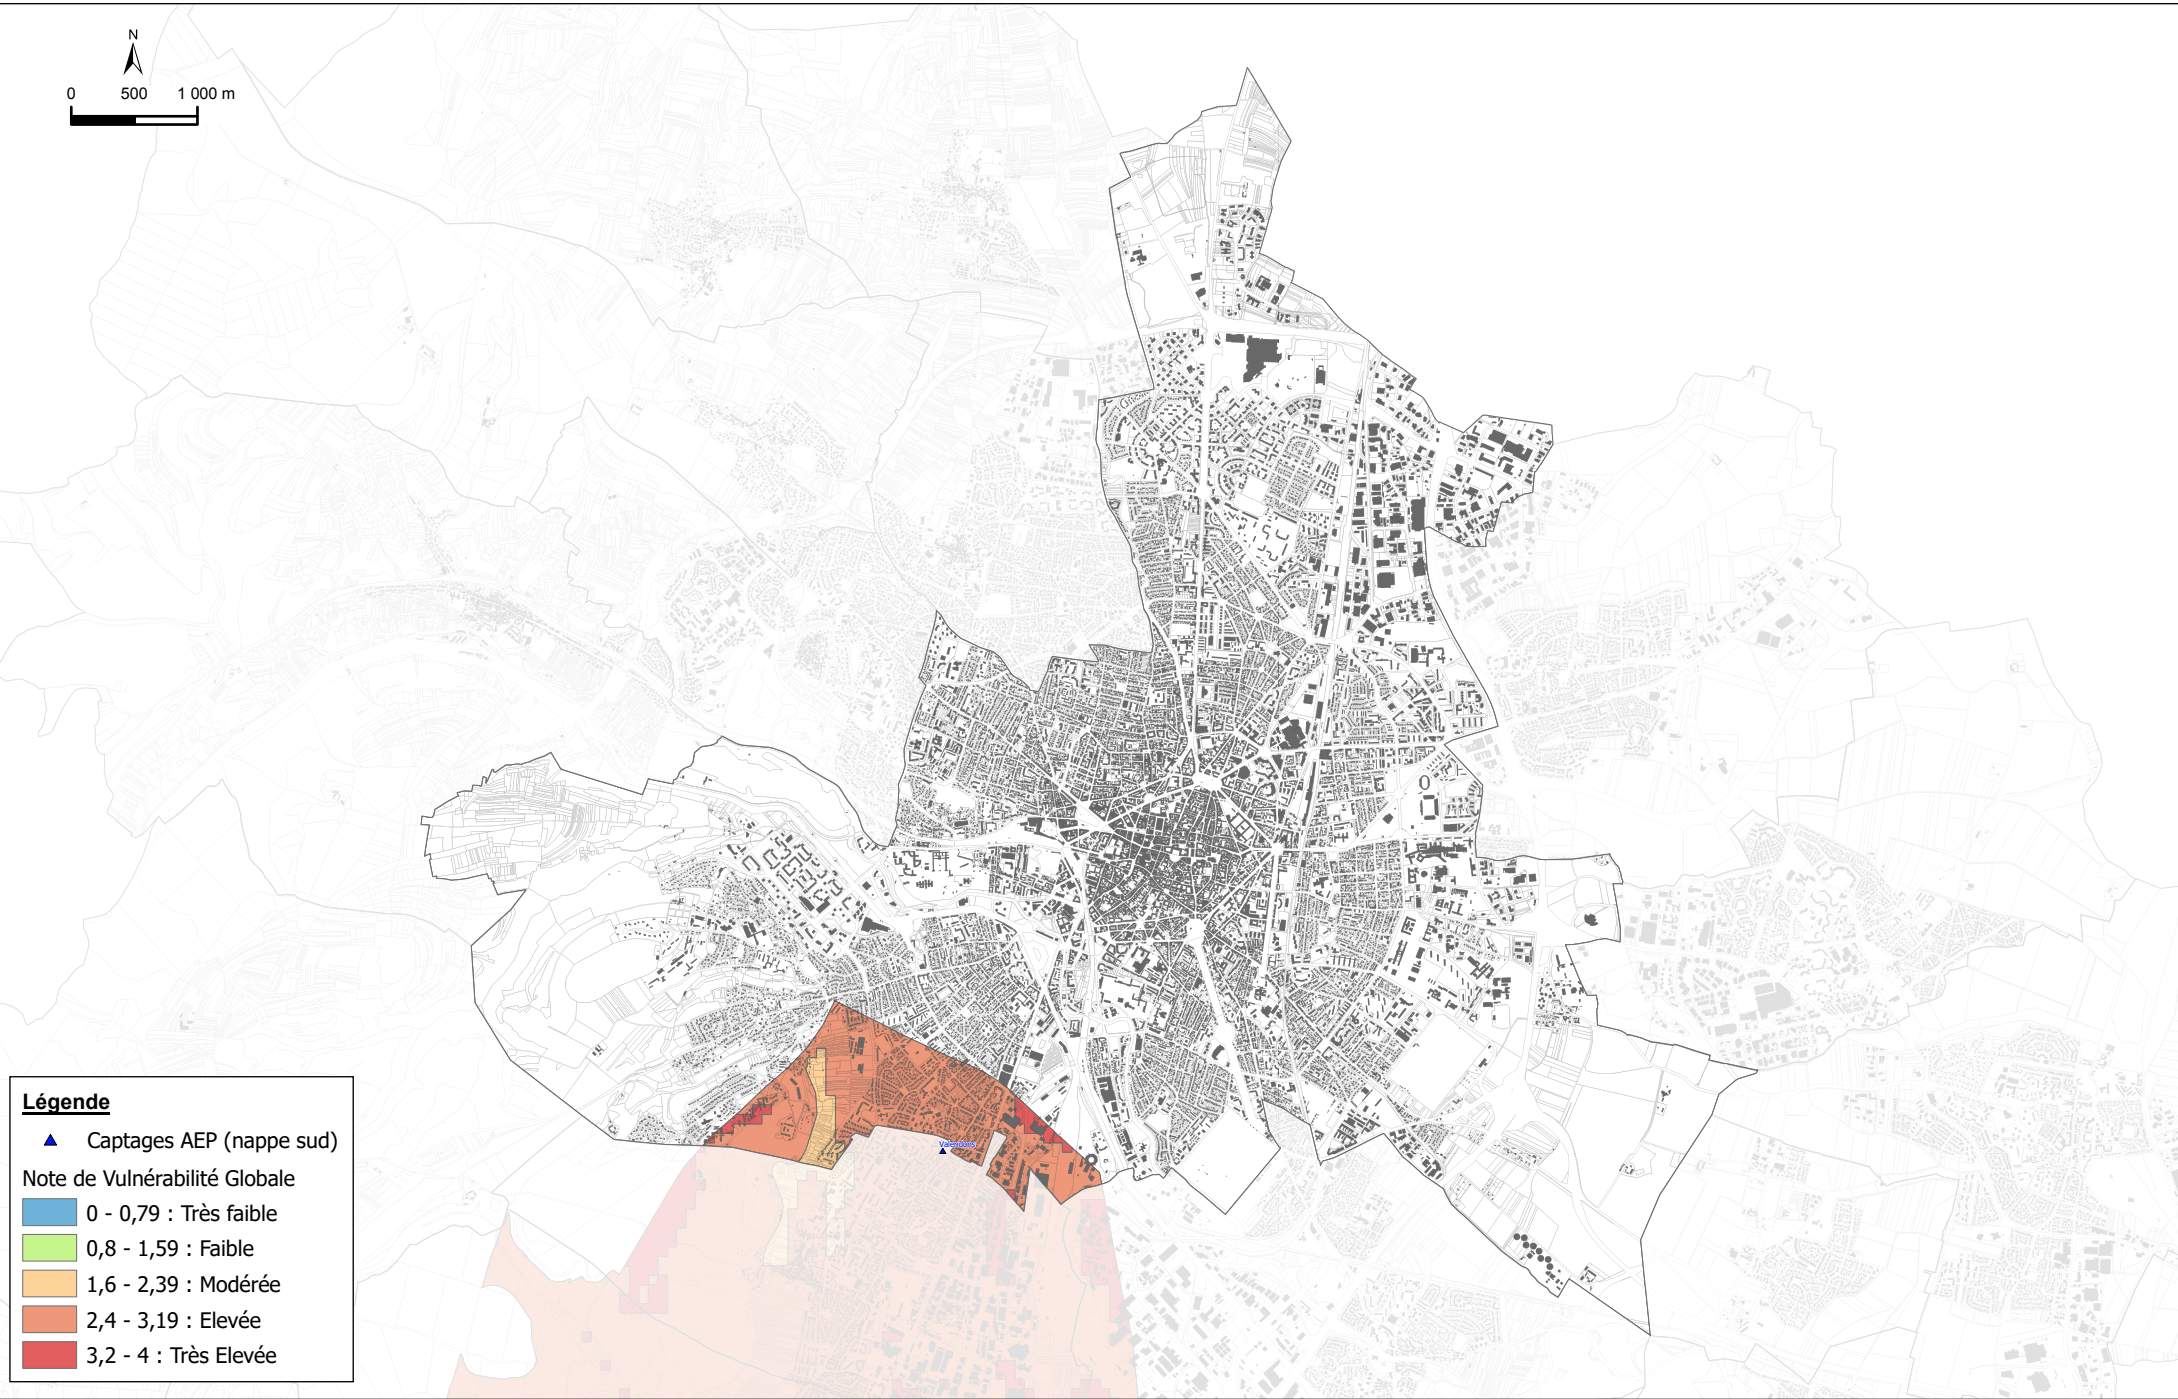

### Légende

▲ Captages AEP (nappe sud)

Note de Vulnérabilité Globale

0 - 0,79 : Très faible

0,8 - 1,59 : Faible

1,6 - 2,39 : Modérée

2,4 - 3,19 : Elevée

3,2 - 4 : Très Elevée