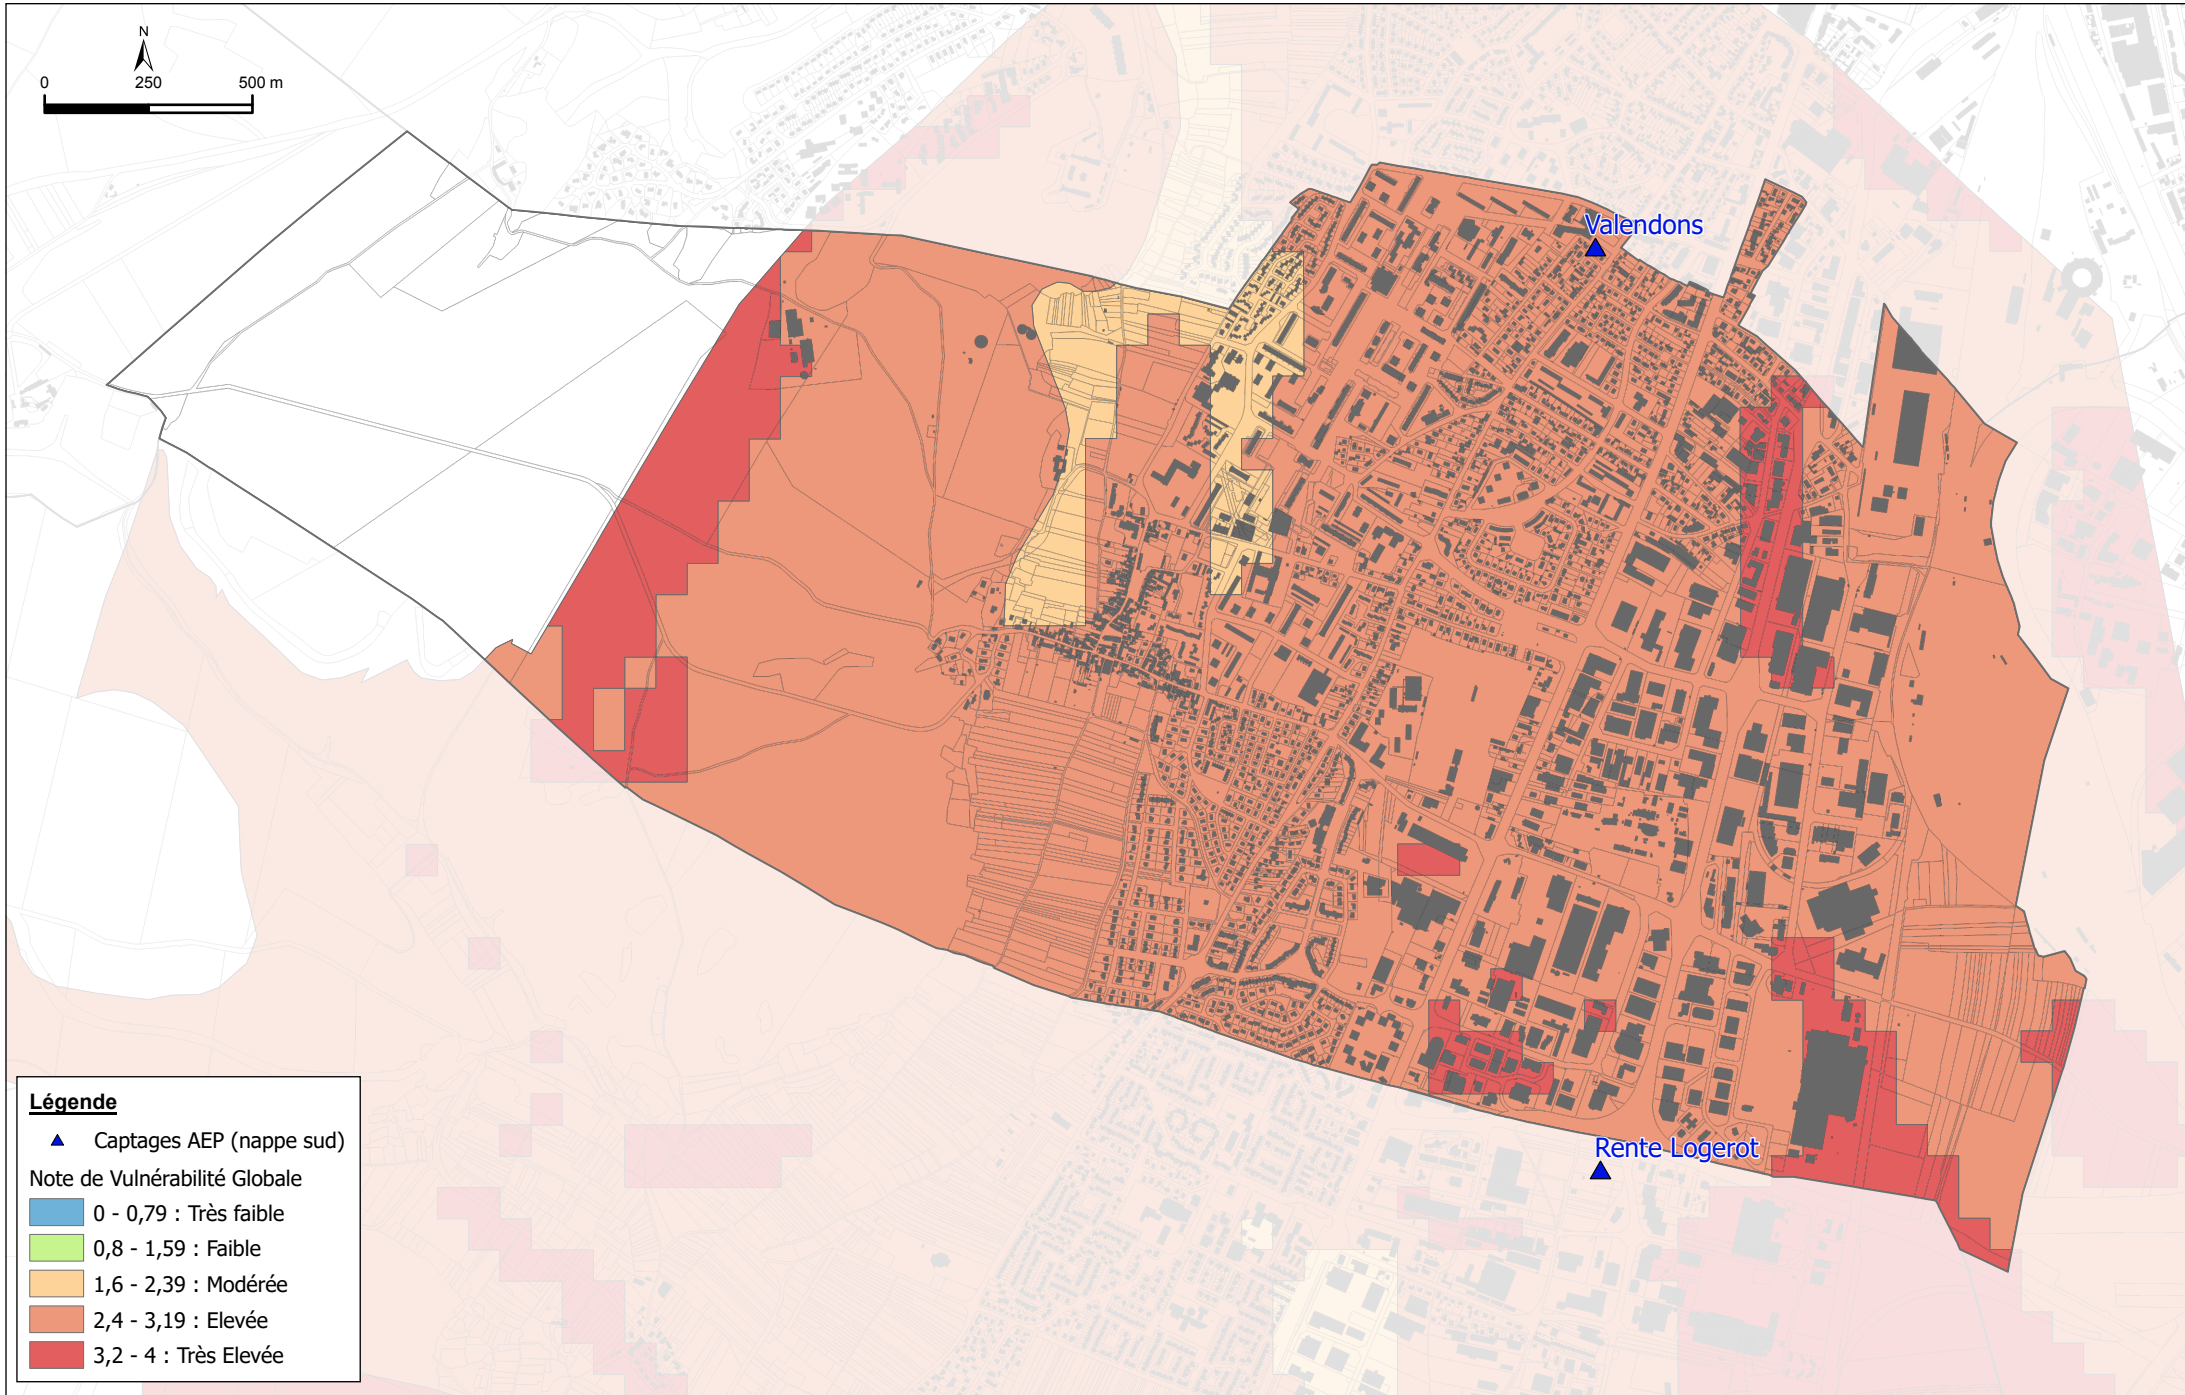

### Légende

▲ Captages AEP (nappe sud)

Note de Vulnérabilité Globale

0 - 0,79 : Très faible

0,8 - 1,59 : Faible

1,6 - 2,39 : Modérée

2,4 - 3,19 : Elevée

3,2 - 4 : Très Elevée