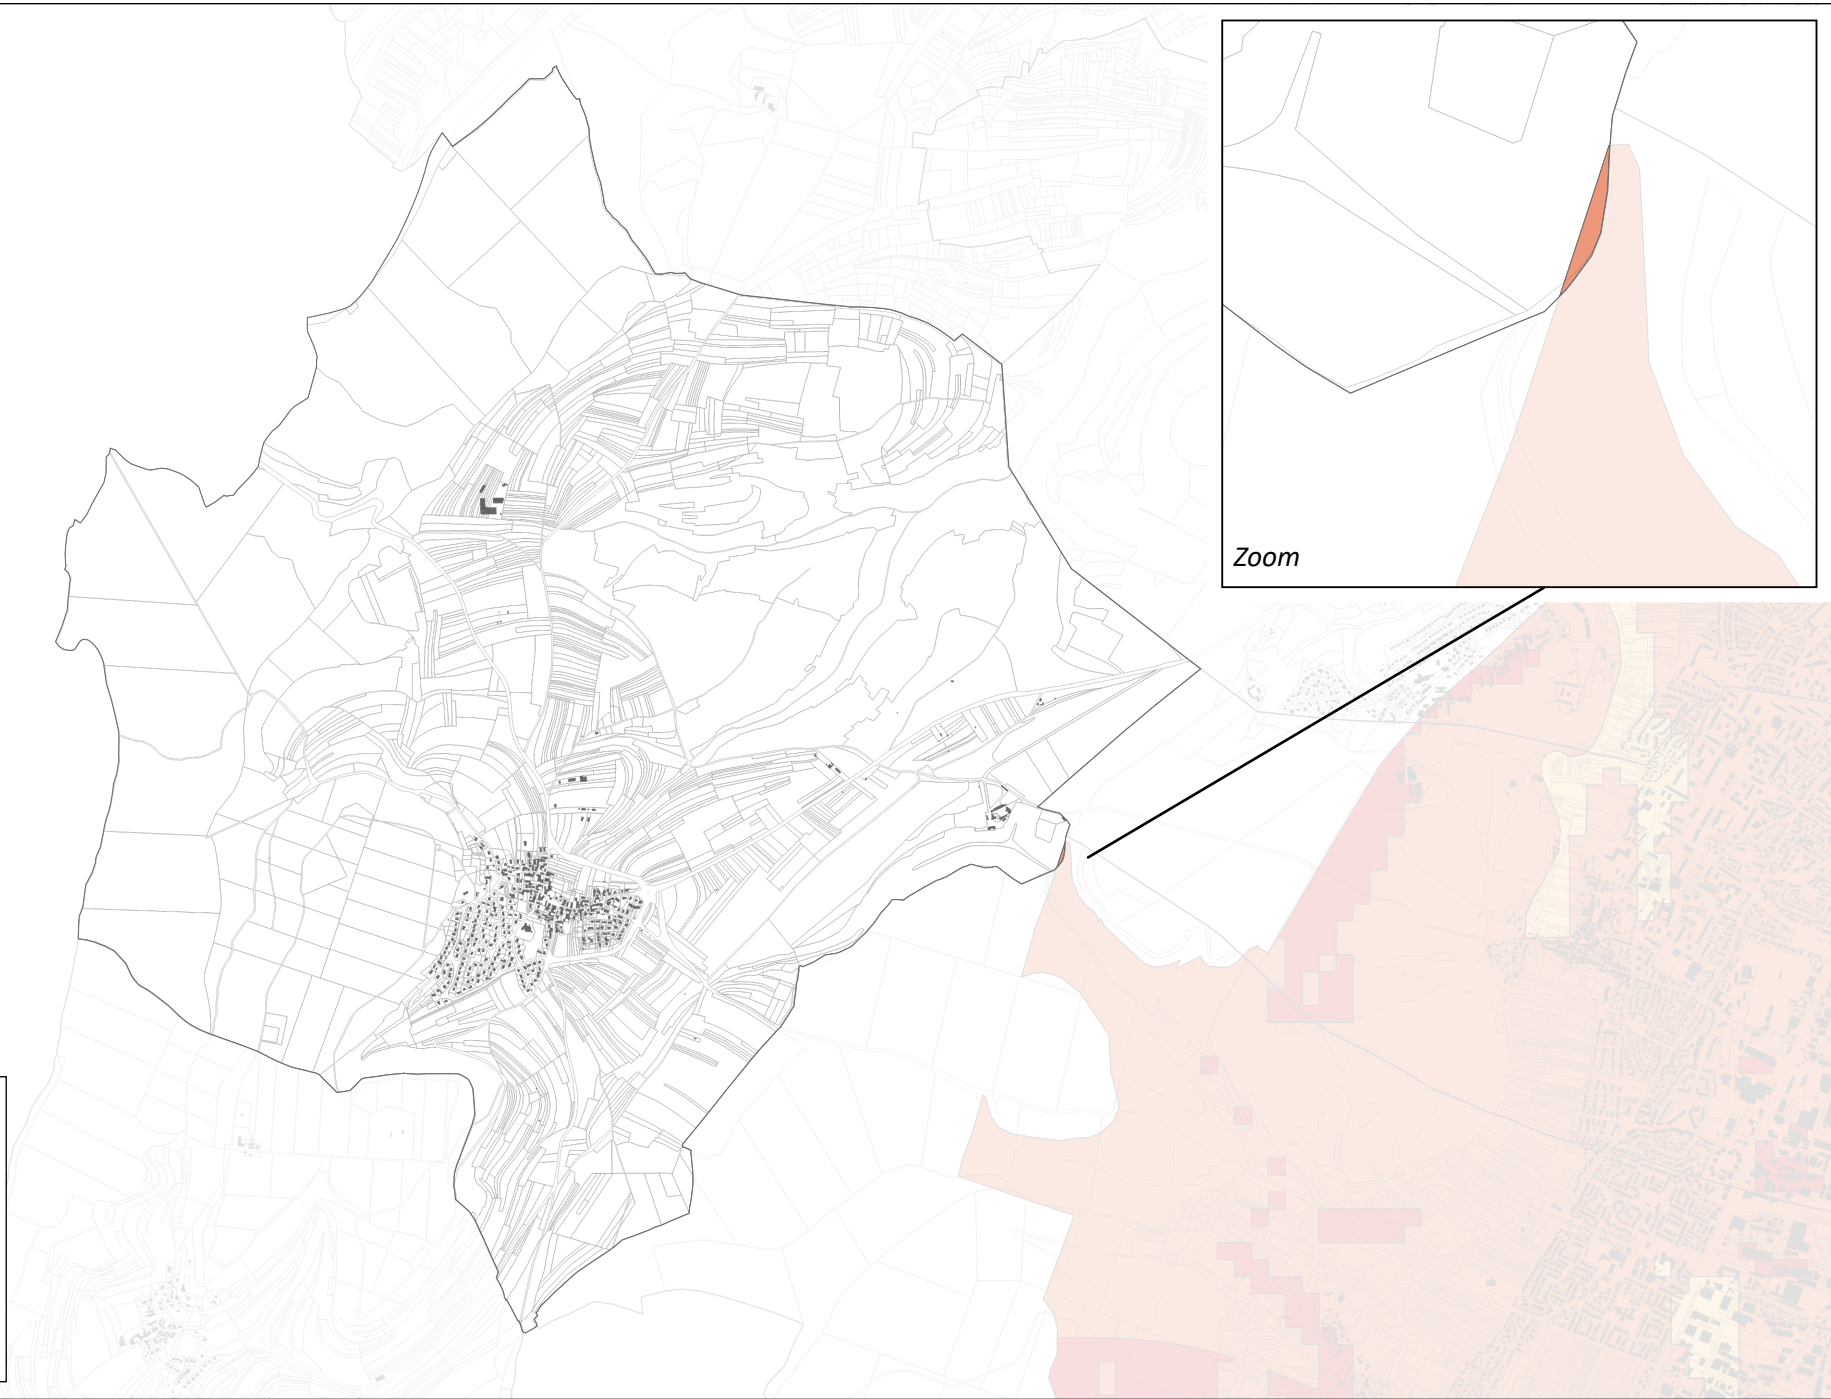

### Légende

▲ Captages AEP (nappe sud)

Note de Vulnérabilité Globale

0 - 0,79 : Très faible

0,8 - 1,59 : Faible

1,6 - 2,39 : Modérée

2,4 - 3,19 : Elevée

3,2 - 4 : Très Elevée