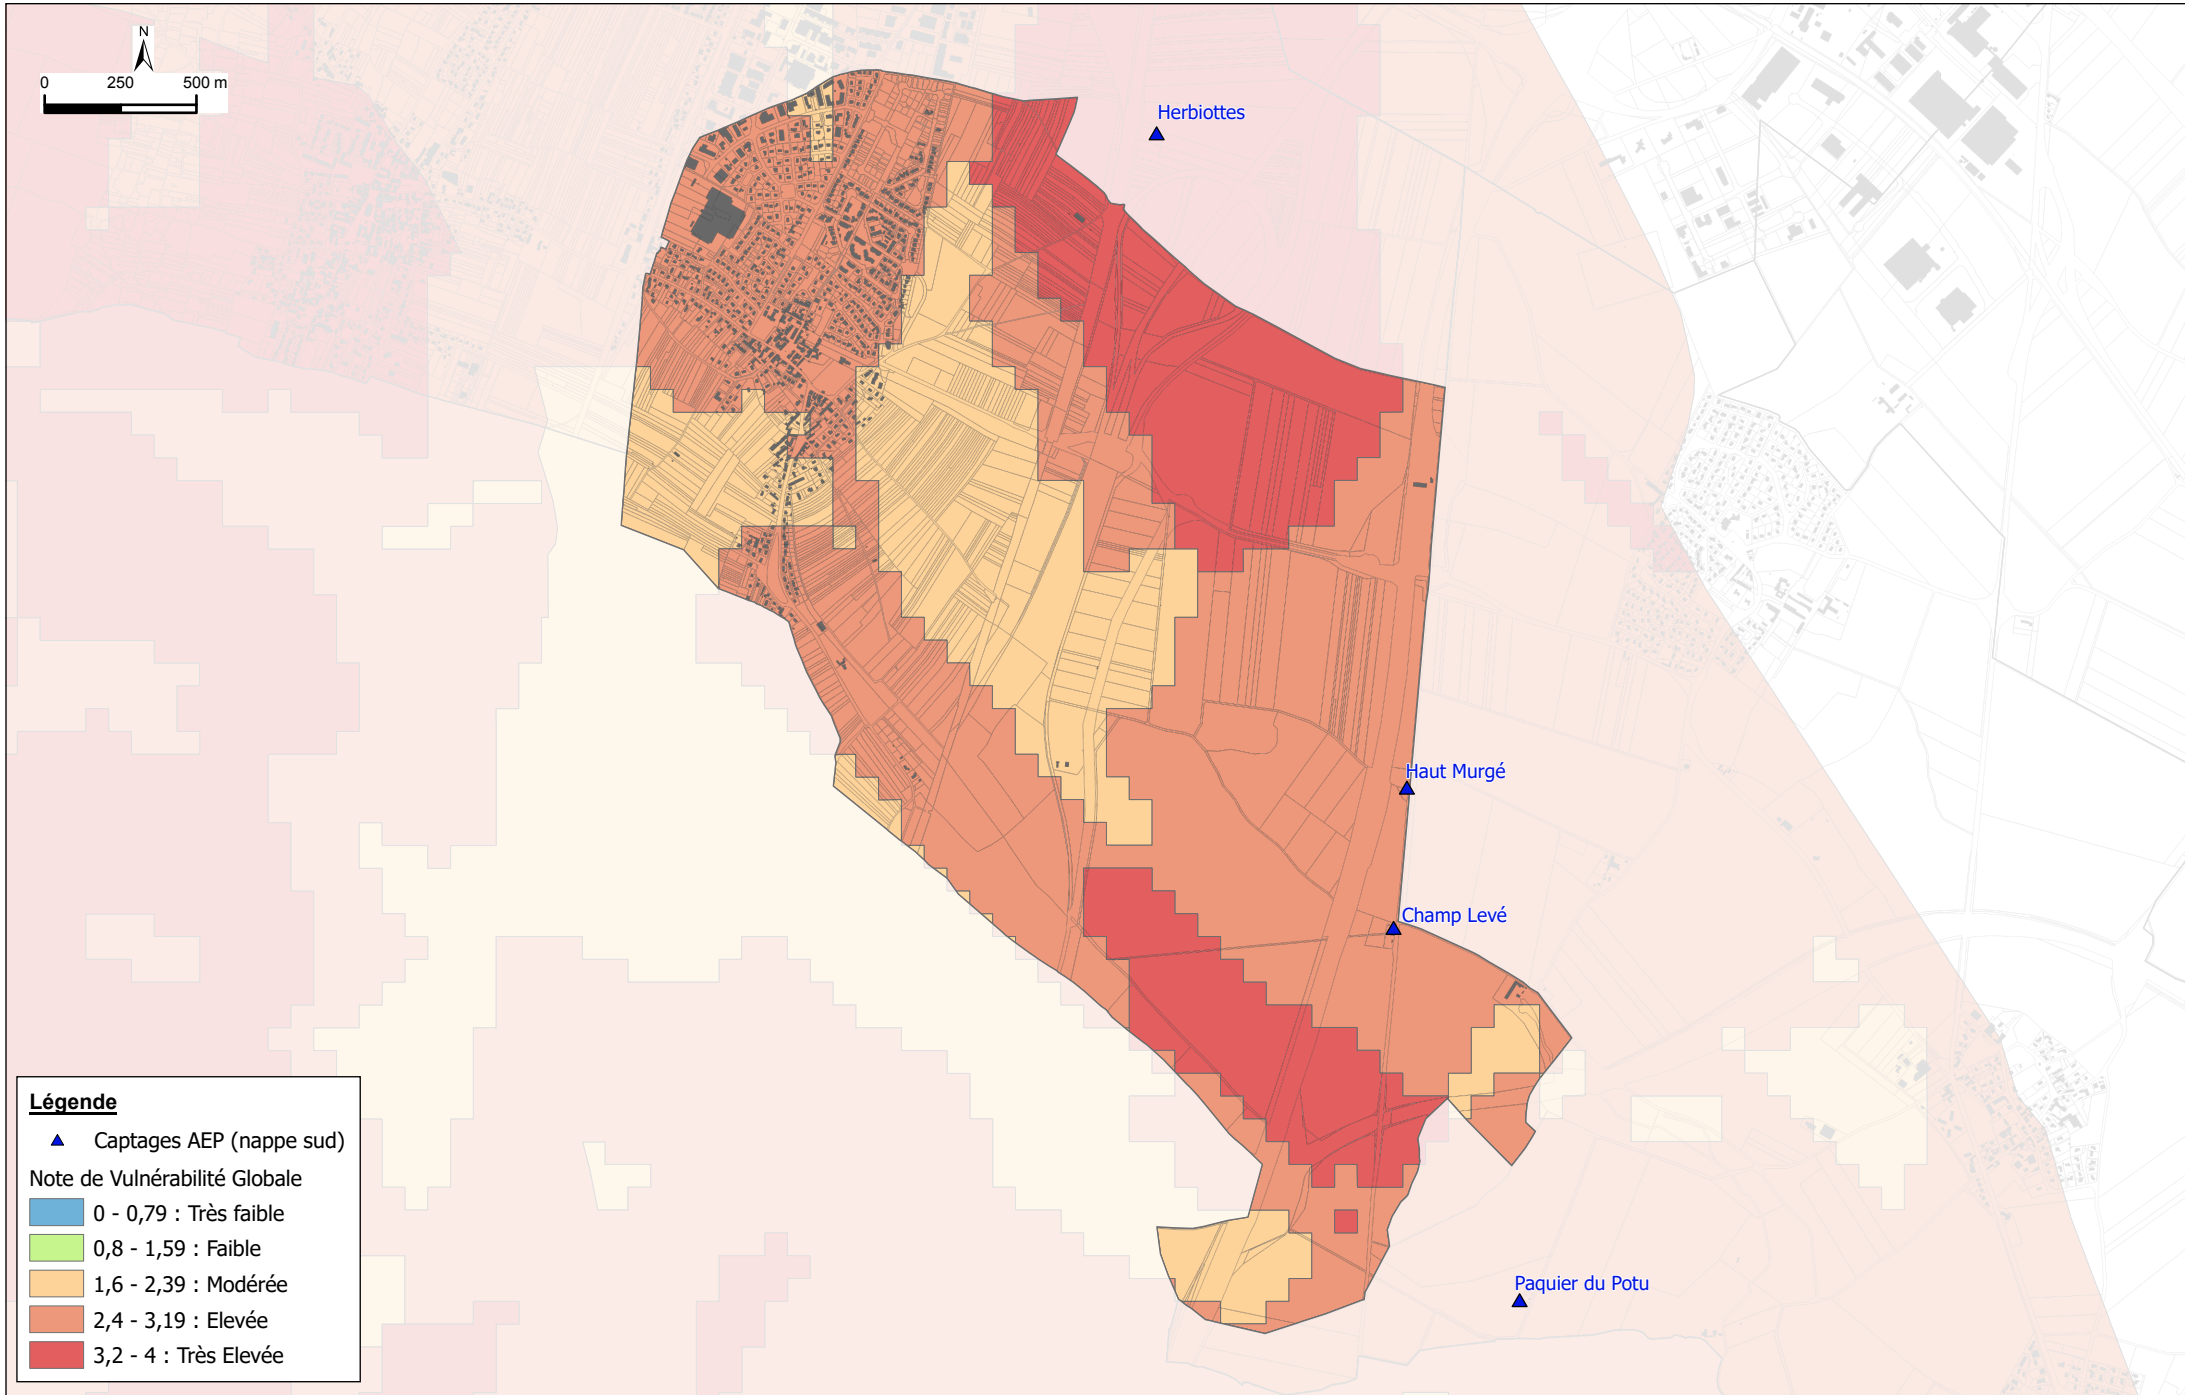

### Légende

▲ Captages AEP (nappe sud)

Note de Vulnérabilité Globale

0 - 0,79 : Très faible

0,8 - 1,59 : Faible

1,6 - 2,39 : Modérée

2,4 - 3,19 : Elevée

3,2 - 4 : Très Elevée