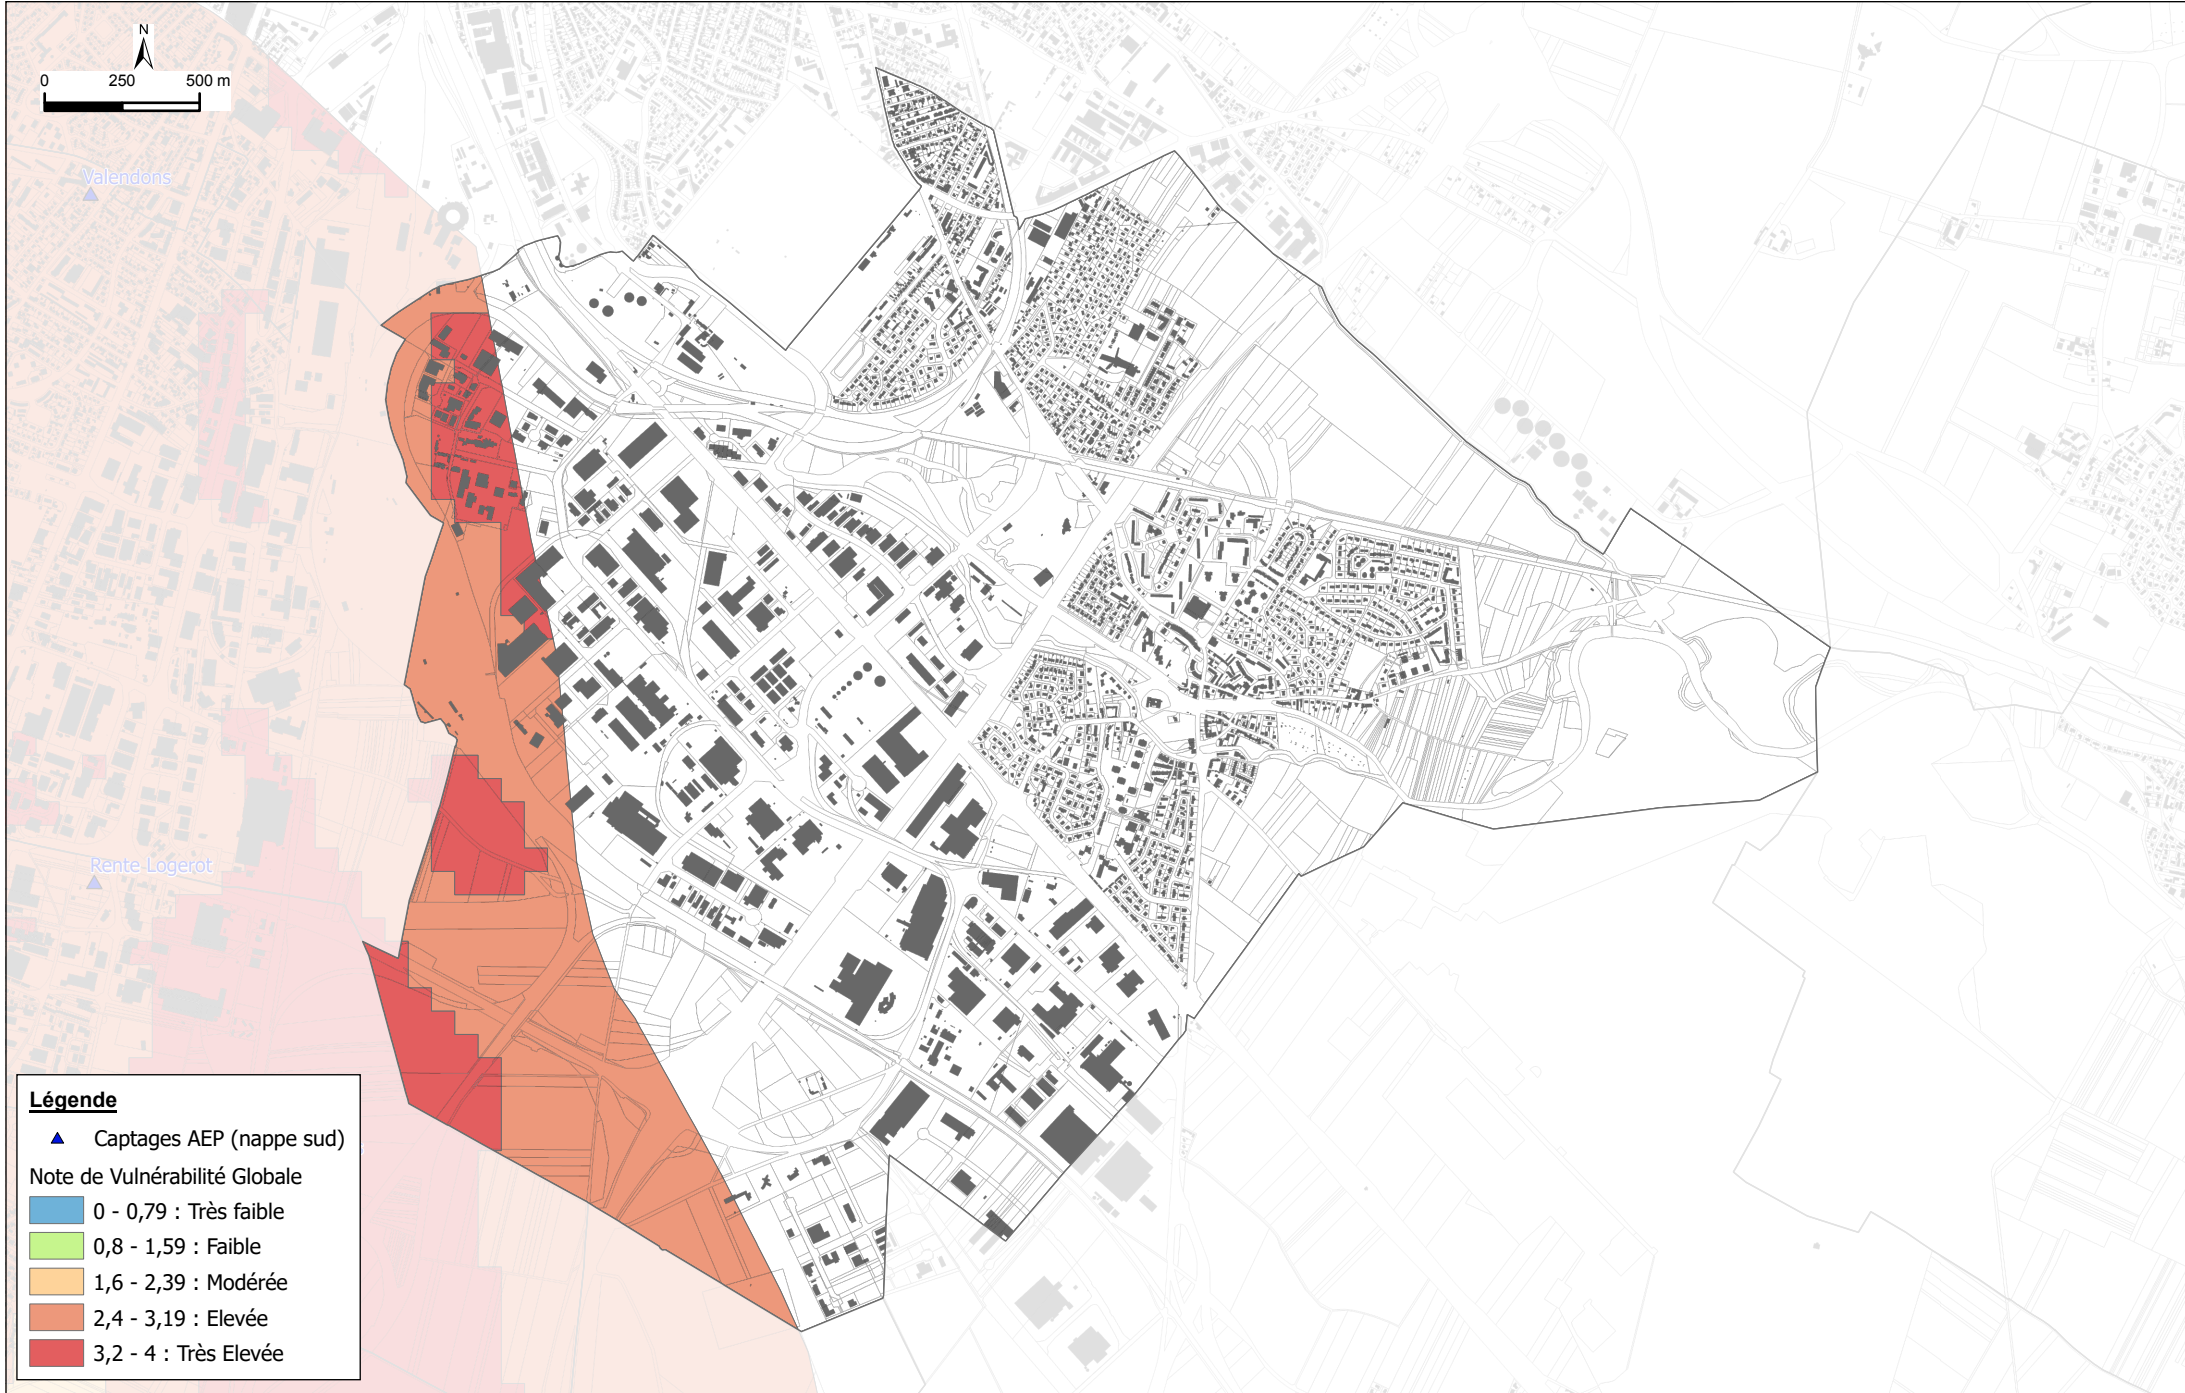

### Légende

▲ Captages AEP (nappe sud)

Note de Vulnérabilité Globale

0 - 0,79 : Très faible

0,8 - 1,59 : Faible

1,6 - 2,39 : Modérée

2,4 - 3,19 : Elevée

3,2 - 4 : Très Elevée