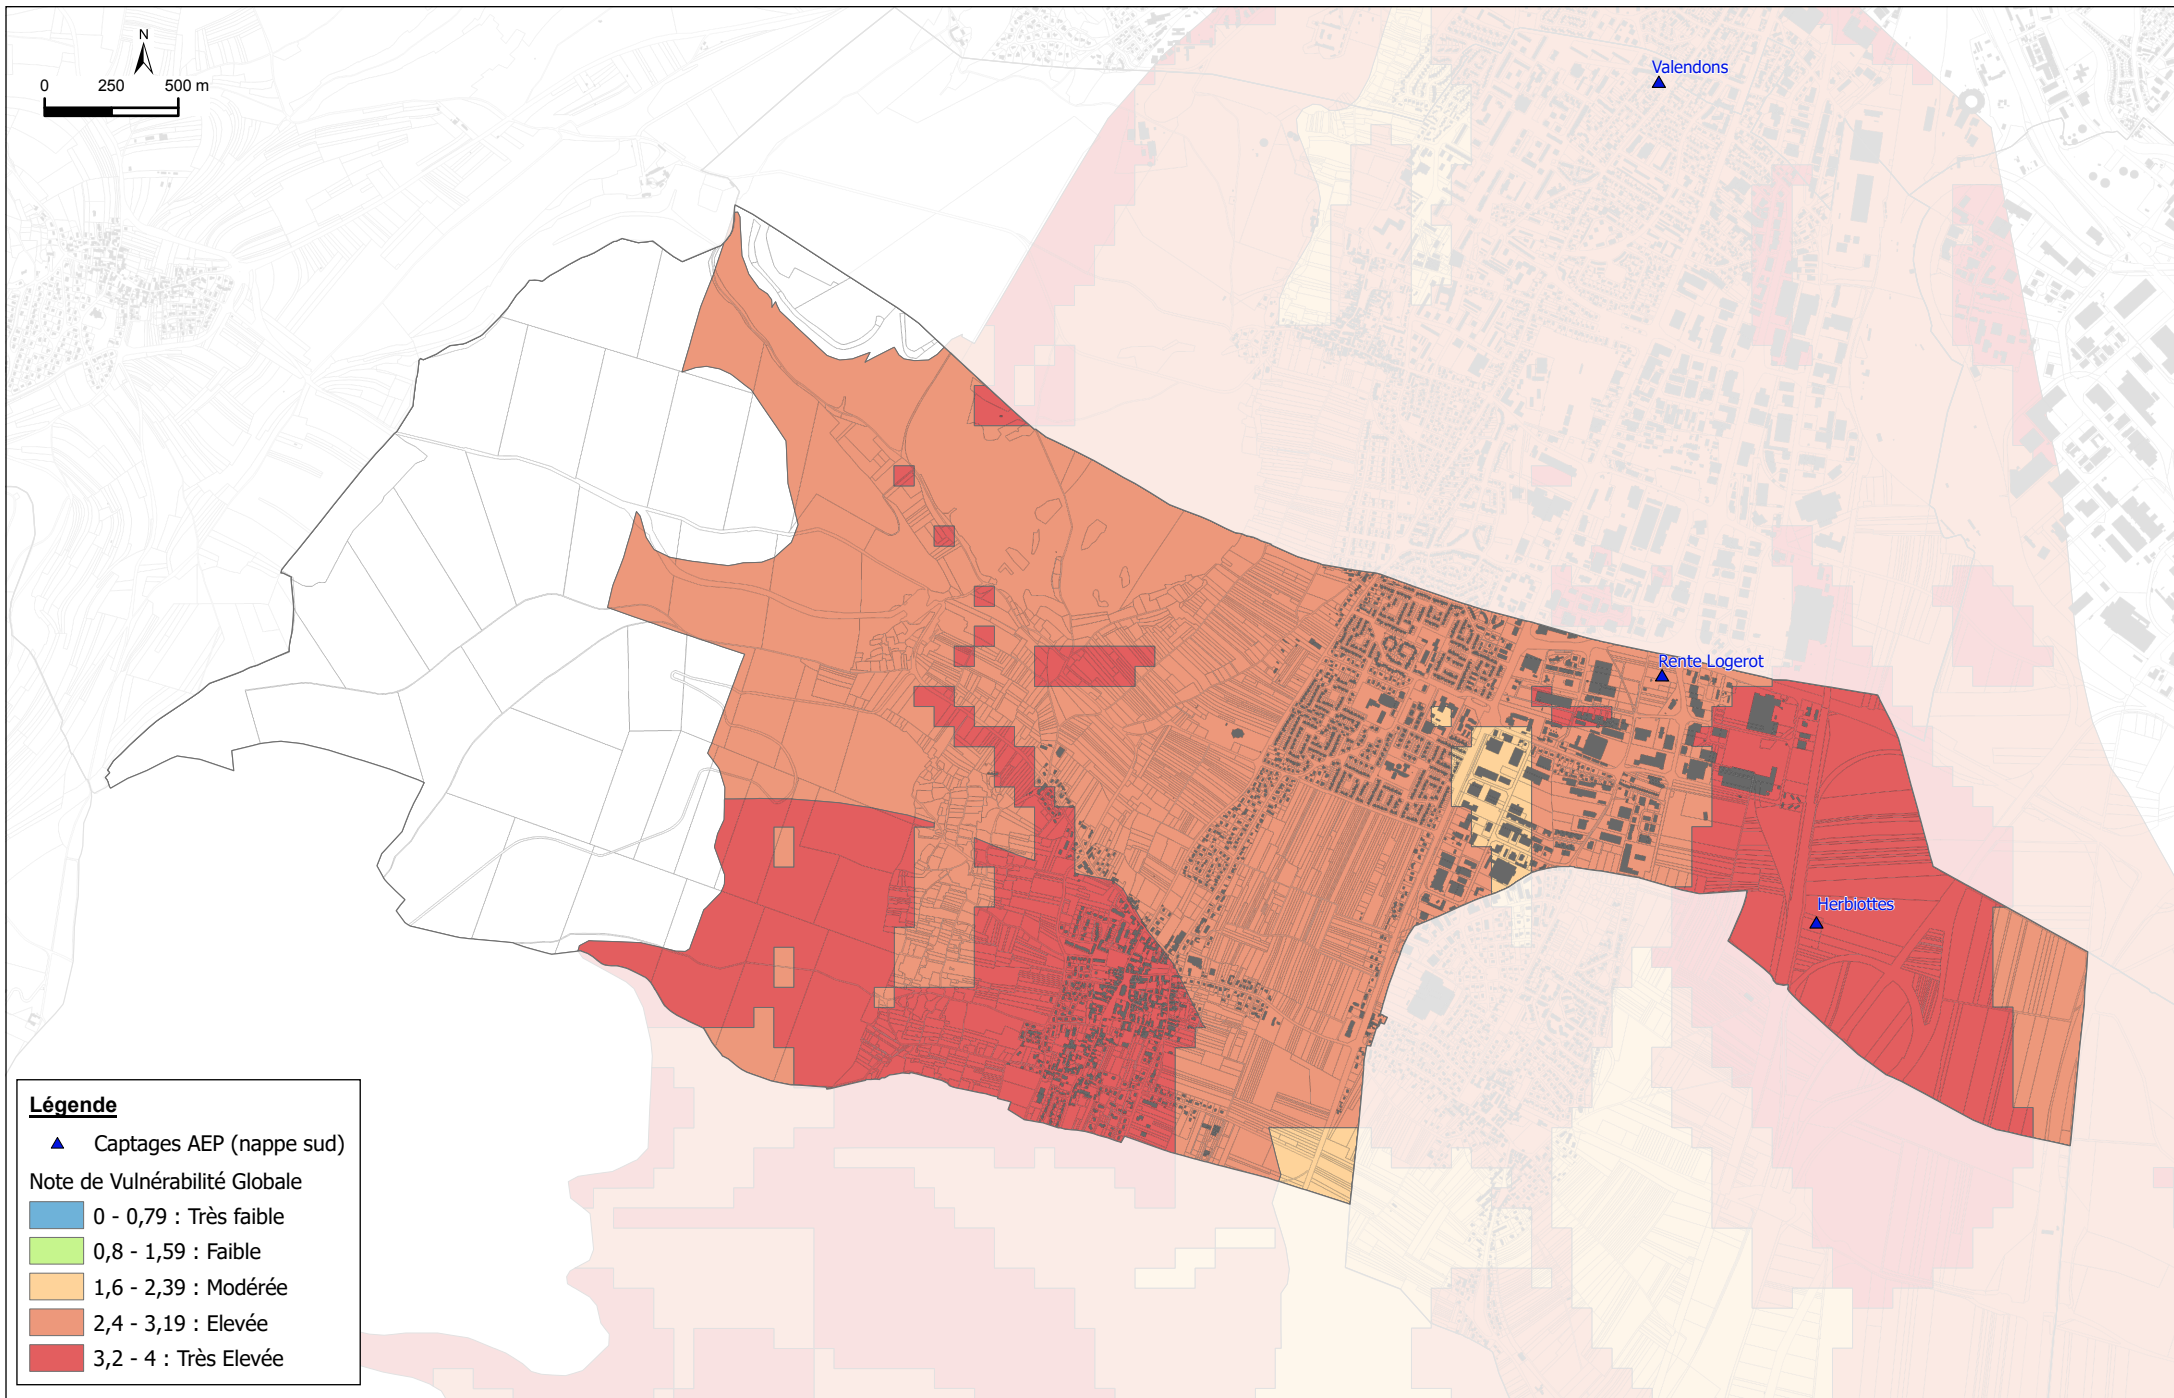

### Légende

▲ Captages AEP (nappe sud)

Note de Vulnérabilité Globale

0 - 0,79 : Très faible

0,8 - 1,59 : Faible

1,6 - 2,39 : Modérée

2,4 - 3,19 : Elevée

3,2 - 4 : Très Elevée