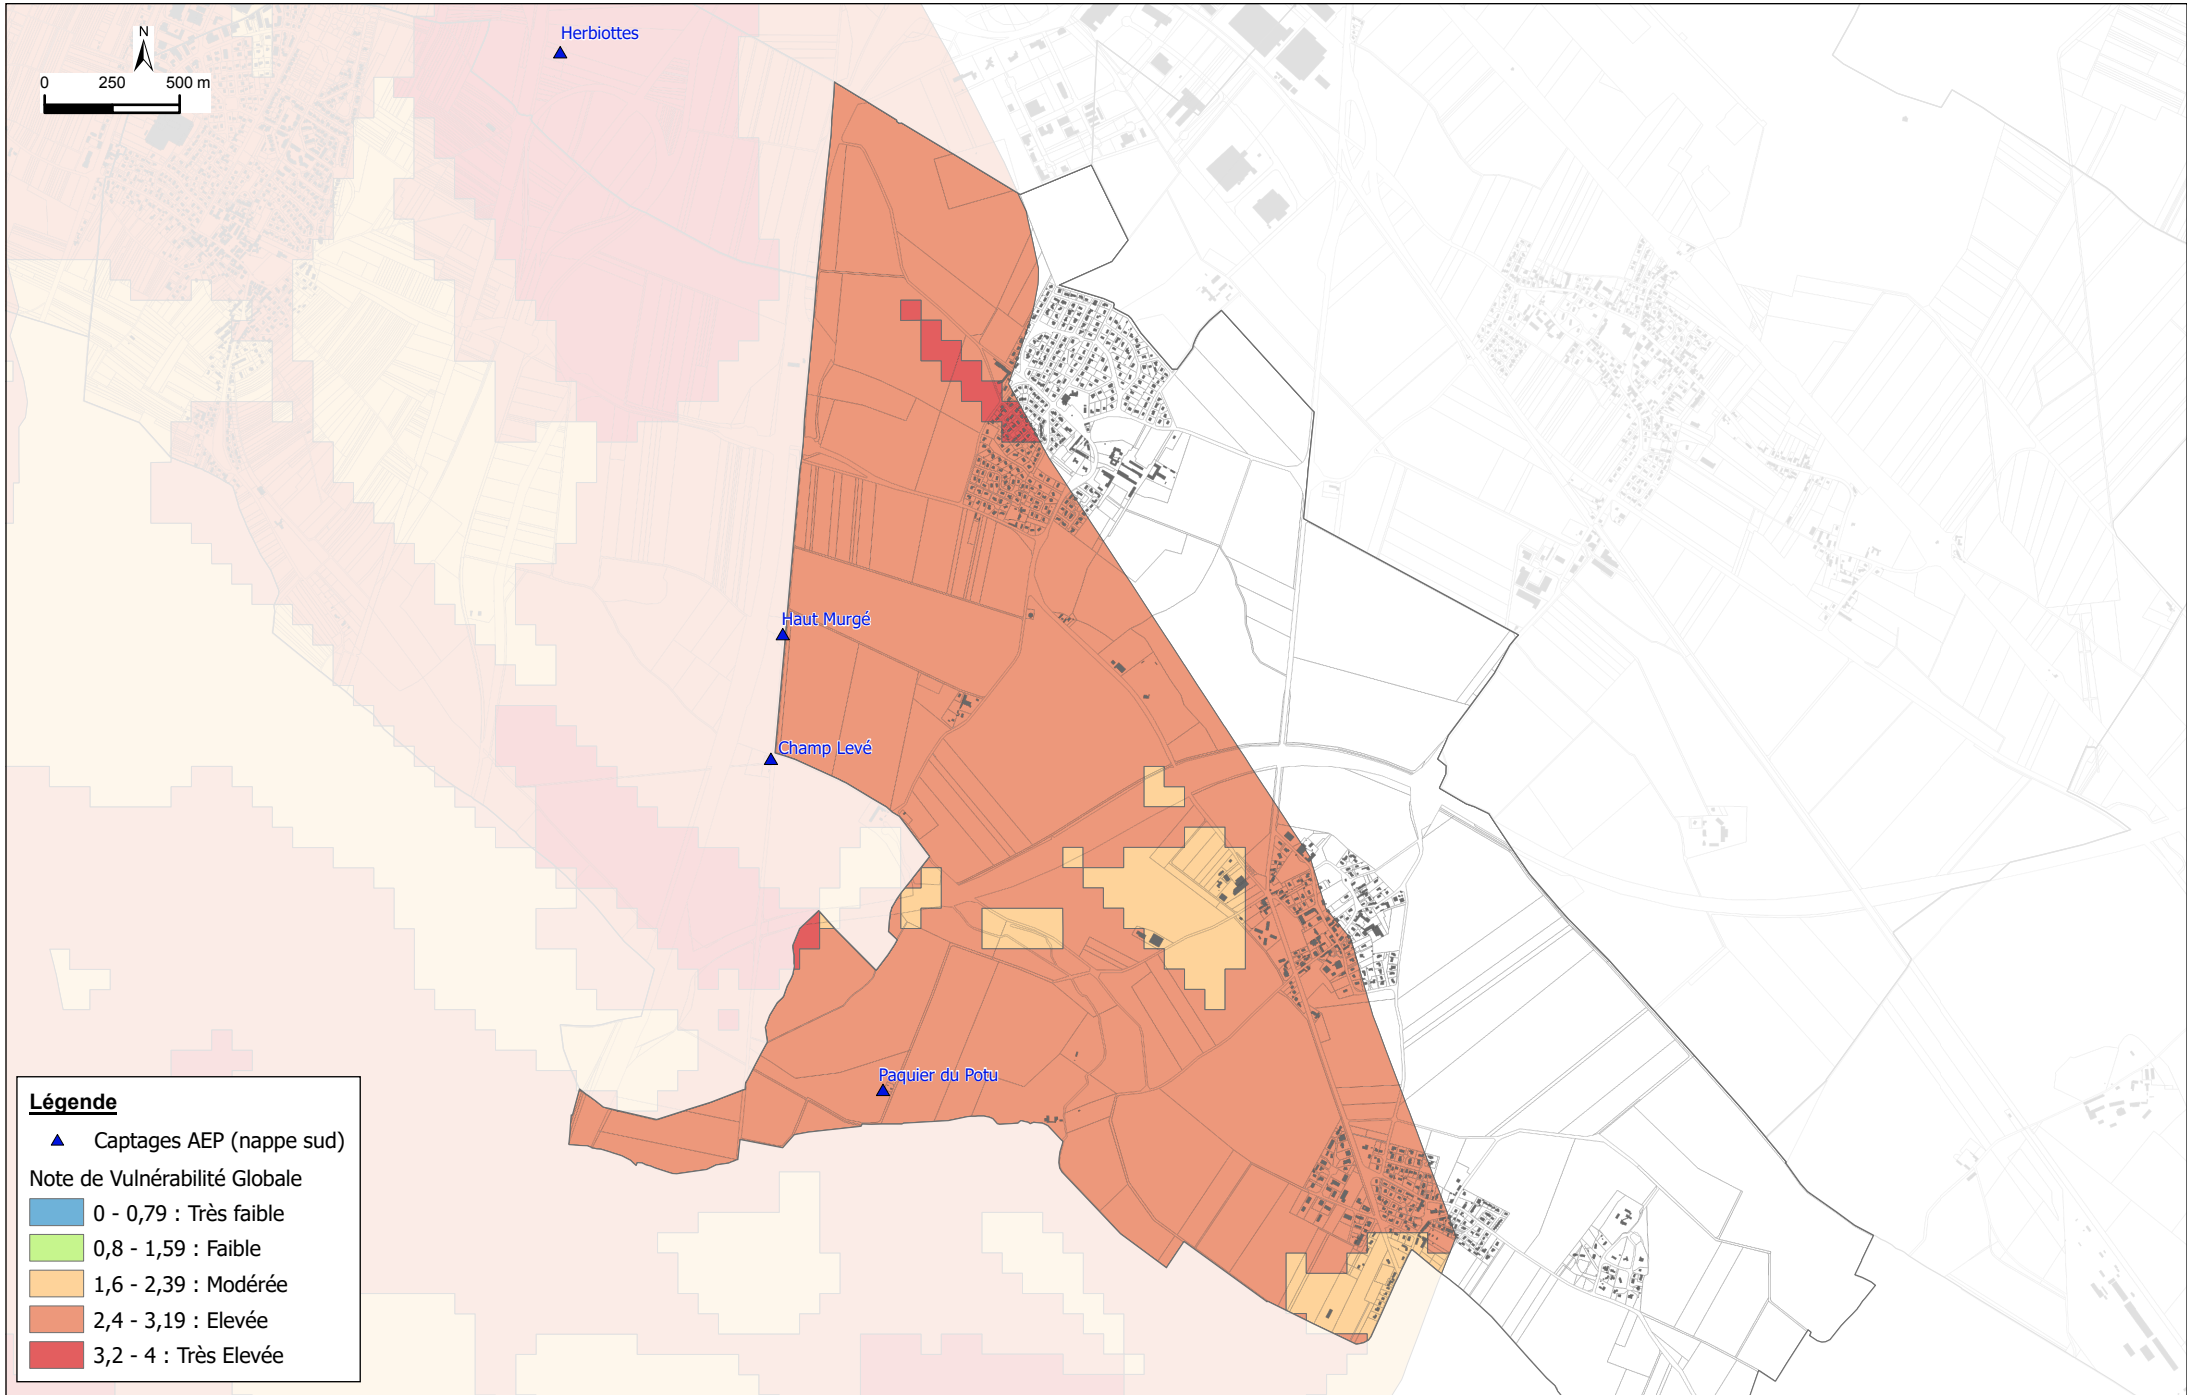

▲ Herbiottes

▲ Haut Murgé

▲ Champ Levé

▲ Paquier du Potu

### Légende

▲ Captages AEP (nappe sud)

Note de Vulnérabilité Globale

0 - 0,79 : Très faible

0,8 - 1,59 : Faible

1,6 - 2,39 : Modérée

2,4 - 3,19 : Elevée

3,2 - 4 : Très Elevée